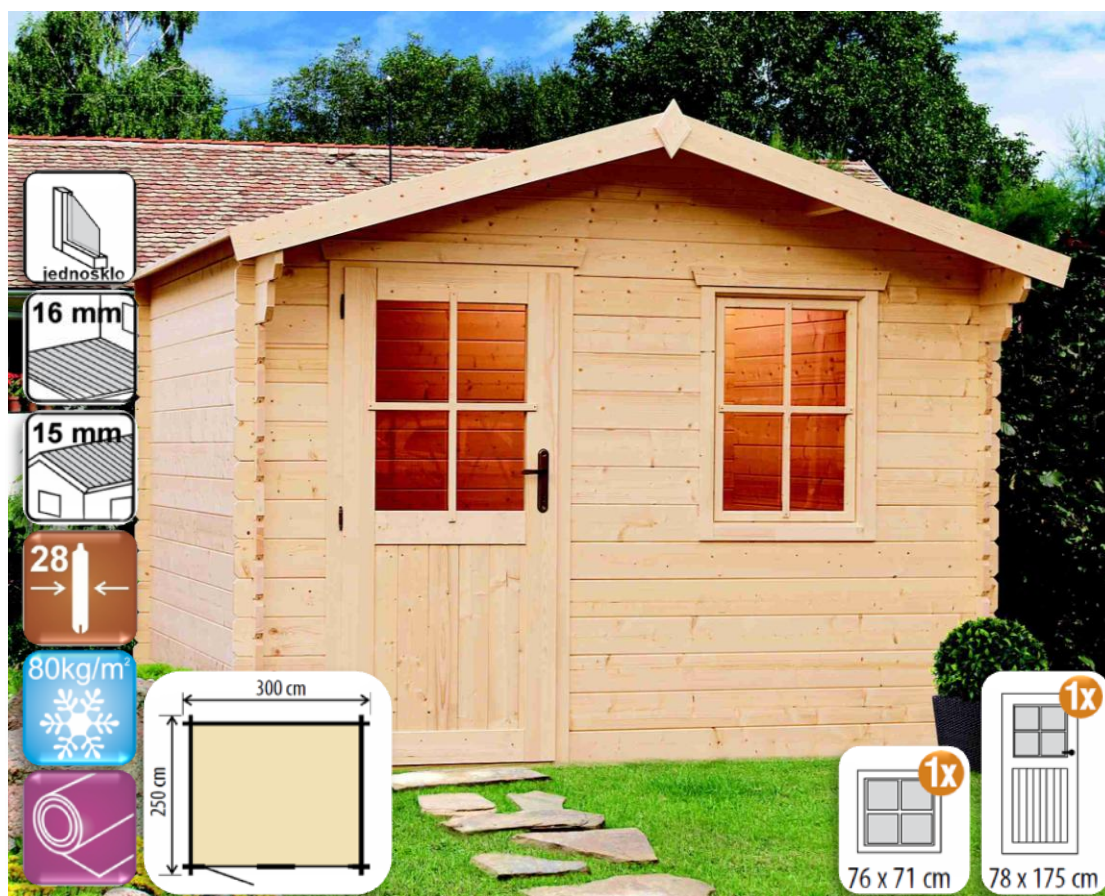

300 x 250 cm

DOMEK	286x236	6,75 m ²	239 cm	192 cm	9,4 m ³	-	40 cm	15 cm	545 kg

Cena domku

Volitelné příslušenství - samonosný rošt

Volitelné příslušenství - střešní šindele (červená, zelená, hnědá, černá)