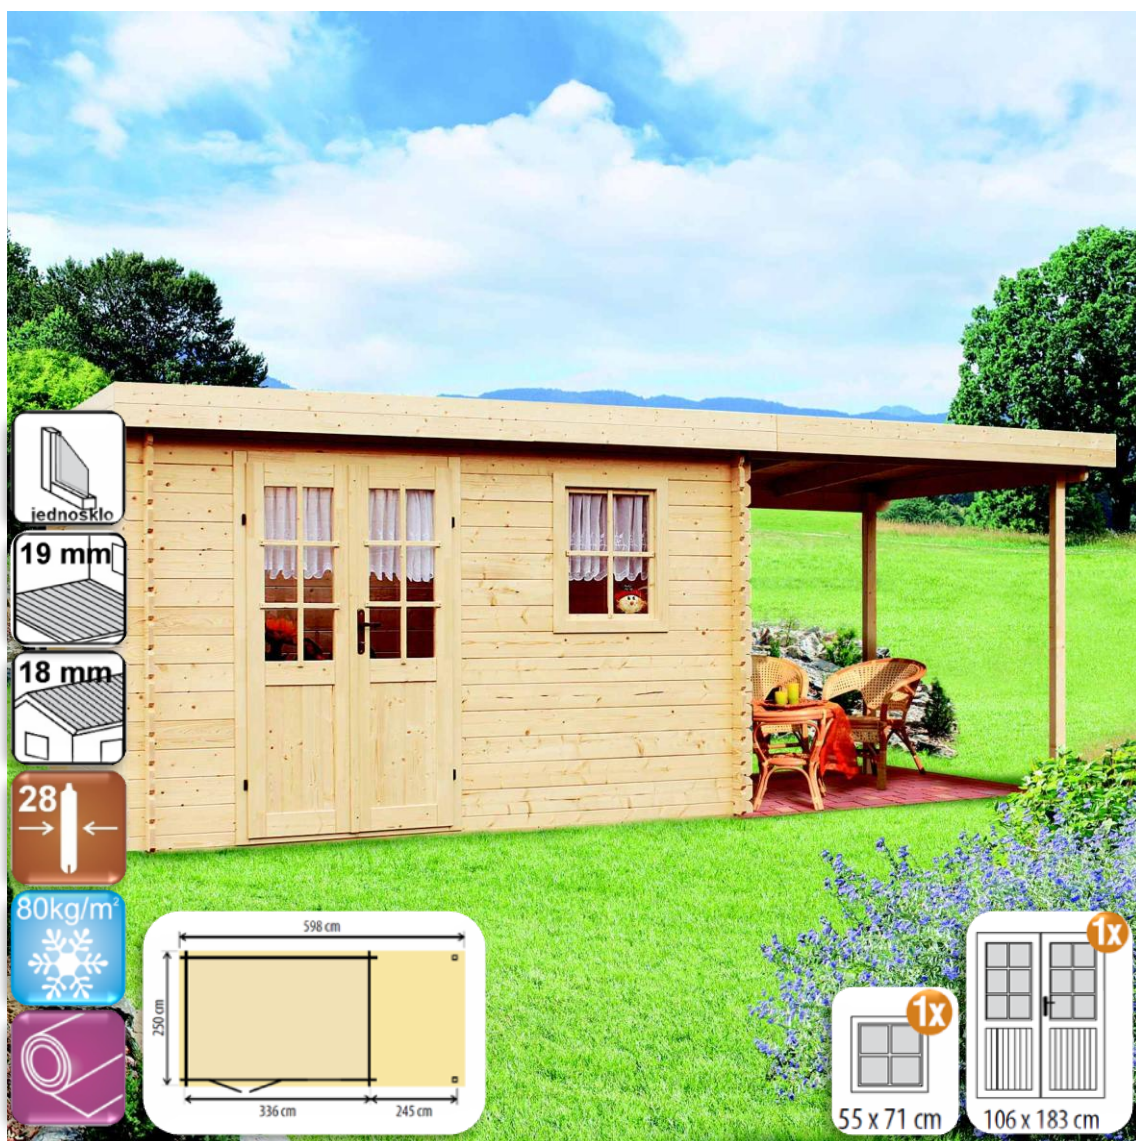

598 x 250 cm

DOMEK	581x236	13,70 m ²	226 cm	204 cm	15,8 m ²	245 cm	12 cm	12 cm	690 kg

Cena domku

62.211,- Kč

Volitelné příslušenství - samonosný rošt

23 100,- Kč

Volitelné příslušenství - střešní šindele (červená, zelená, hnědá, černá)