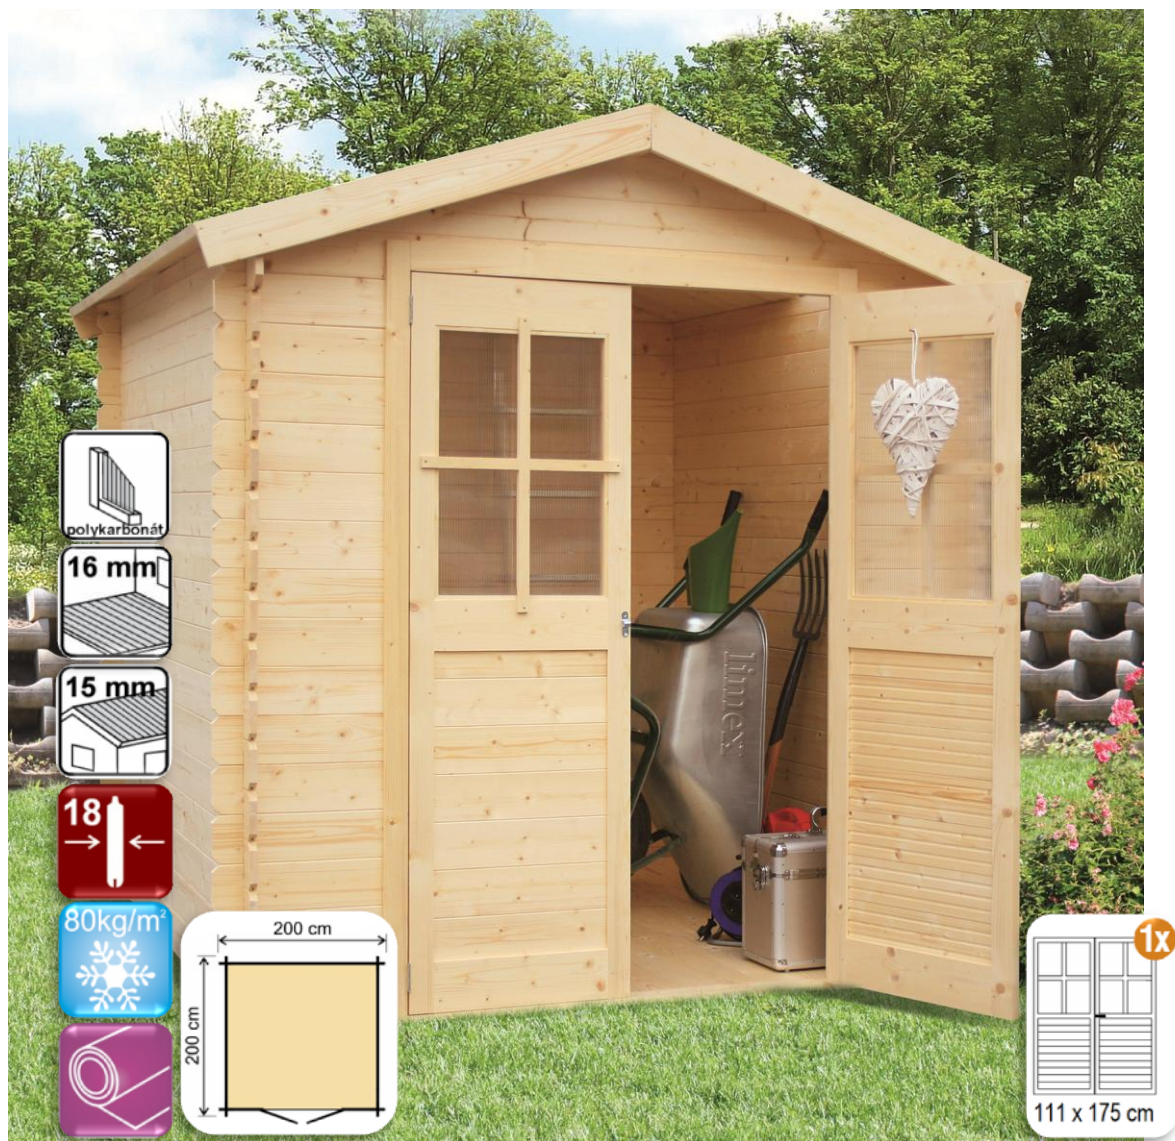

ZAHRADNÍ DŘEVĚNÉ DOMKY

SORTIMENT

***"Klasický dřevěný zahradní domek zajistí
souznění Vaší zahrady s přírodou."***

Vysvětlivky k použitým ikonám:

	Vnější rozměry domku
	Vnitřní plocha domku v m ²
	Výška v hřebeni domku
	Výška stěny domku
	Plocha střechy v m ²
	Vnitřní šířka přístřešku
	Čelní přesah střechy v cm
	Boční přesah střechy v cm
	Počet a váha palety v kg
<p>polykarbonát jednořklo dvořklo</p>	Typ prosklení
	Síla podlahy v mm
	Síla střechy v mm
	Zatížení střechy sněhem
	Lepenka je součástí balení
	Síla stěny v mm

zahradní domek LANITPLAST LENA 200 x 200 cm

DOMEK	186x186	3,46 m ²	219 cm	186 cm	4,5 m ³	-	10 cm	11 cm	215 kg
PODLAHA									40 kg

Cena domku

15.544,- Kč

Volitelné příslušenství - dřevěná podlaha

2 767,- Kč

Volitelné příslušenství - samonosný rošt

10 767,- Kč

Volitelné příslušenství - střešní šindele (červená, zelená, hnědá, černá)

2 433,- Kč

Ceny jsou včetně DPH

zahradní domek LANITPLAST ADELA 200 x 200 cm

DOMEK	186x186	3,46 m ²	205 cm	191 cm	4,6 m ³	-	14 cm	14 cm	210 kg
PODLAHA									40 kg