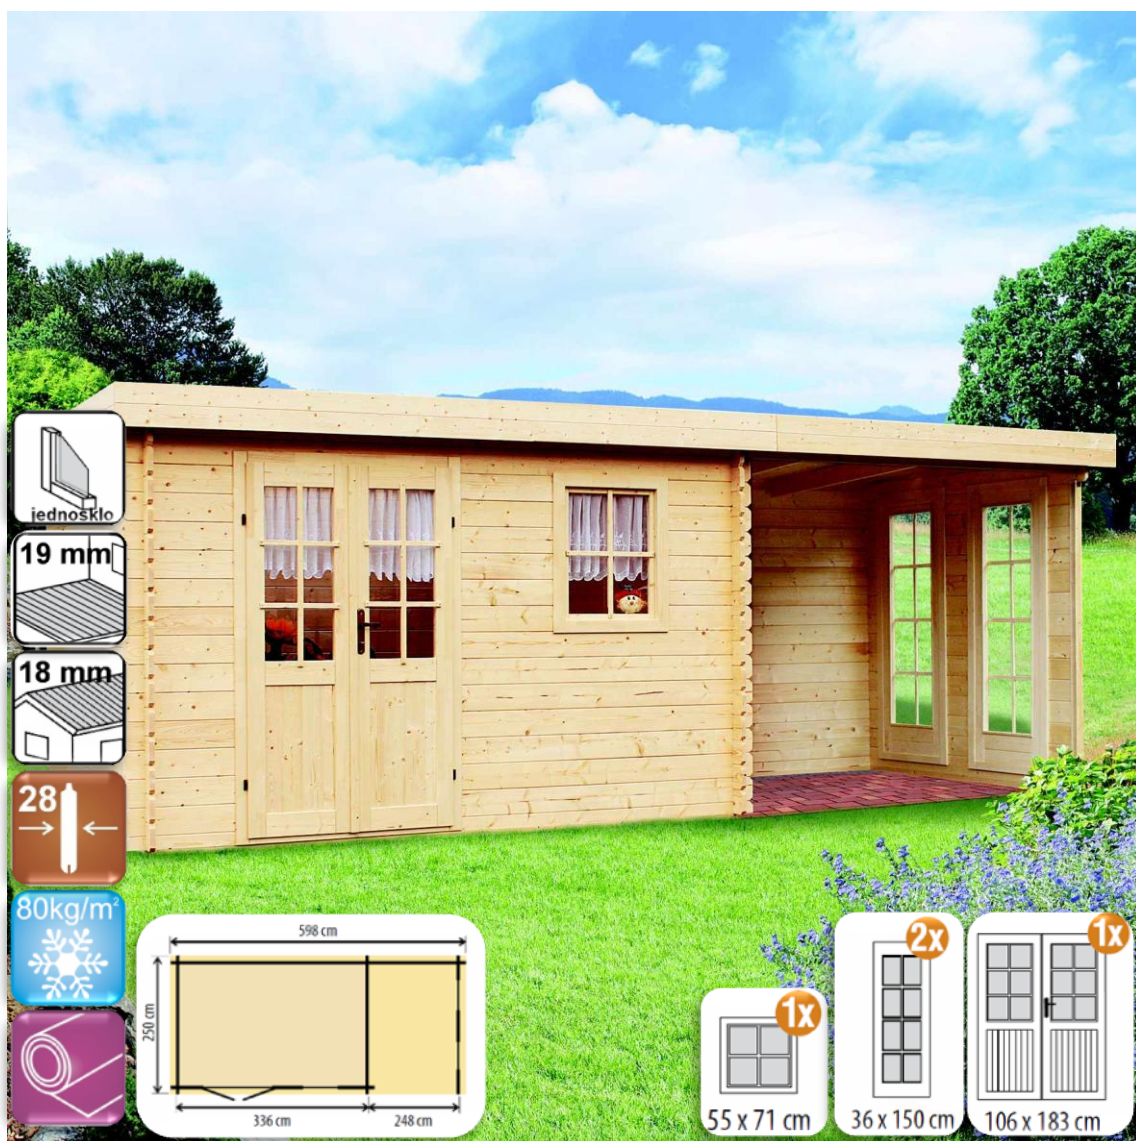

zahradní domek LANITPLAST LEO M2

598 x 250 cm

DOMEK	584x236	13,80 m²	226 cm	204 cm	15,8 m²	248 cm	12 cm	12 cm	840 kg

Cena domku

76.656,- Kč

Volitelné příslušenství - samonosný rošt

29 322,- Kč

Volitelné příslušenství - střešní šindele (červená, zelená, hnědá, černá)

7 300,- Kč

Ceny jsou včetně DPH