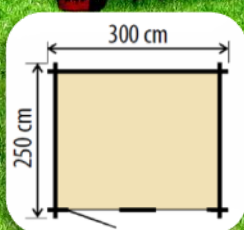

zahradní domek LANITPLAST VIOLA 1

300 x 250 cm

DOMEK	286x236	6,75 m²	220 cm	196 cm	9,8 m²	-	43 cm	22 cm	520 kg

Cena domku

Volitelné příslušenství - samonosný rošt

Volitelné příslušenství - střešní šindele (červená, zelená, hnědá, černá)

42.211,- Kč

19 322,- Kč

4 867,- Kč

Ceny jsou včetně DPH