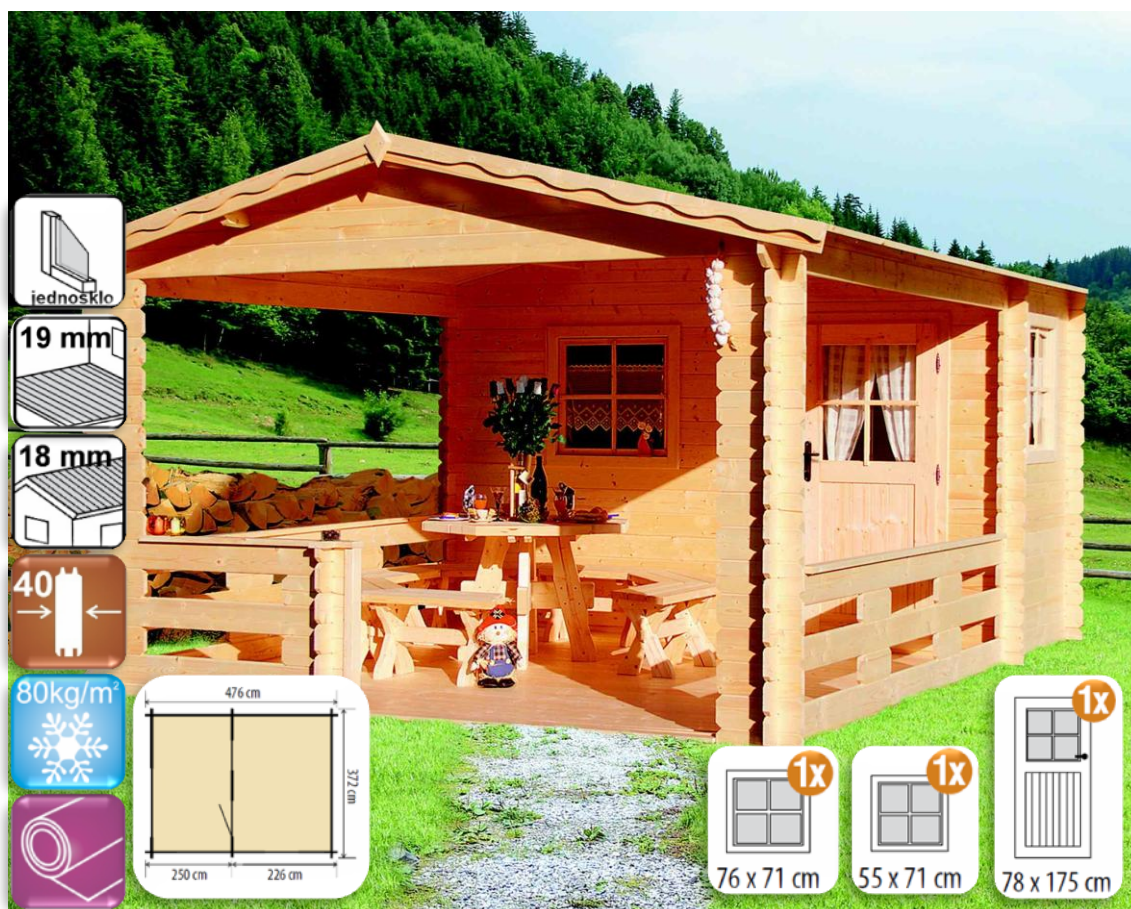

372 x 476 cm

DOMEK	356x460	16,38 m ²	260 cm	212 cm	20,5 m ²	235 cm	258 cm	23 cm	910 kg

Cena domku

85.544,- Kč

Volitelné příslušenství - samonosný rošt

35 878,- Kč

Volitelné příslušenství - střešní šindele (červená, zelená, hnědá, černá)