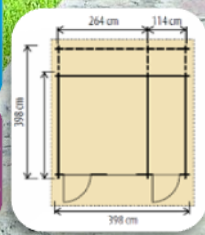

7 300,- Kč

Ceny jsou včetně DPH

zahradní domek LANITPLAST LEO M2

598 x 250 cm

DOMEK	584x236	13,80 m ²	226 cm	204 cm	15,8 m ²	248 cm	12 cm	12 cm	840 kg

Cena domku

76.656,- Kč

Volitelné příslušenství - samonosný rošt

29 322,- Kč

Volitelné příslušenství - střešní šindele (červená, zelená, hnědá, černá)

7 300,- Kč

Ceny jsou včetně DPH

zahradní domek LANITPLAST ALEŠ 398 x 398 cm

DOMEK	378x378	14,29 m ²	247 cm	198 cm	21,4 m ²	-	90 cm	23 cm	870 kg
-------	---------	----------------------	--------	--------	---------------------	---	-------	-------	--------