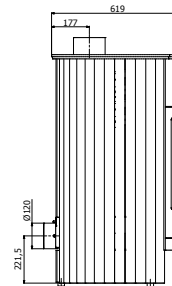

**krémová
metalická**

vyrábí HS Flamingo s.r.o.