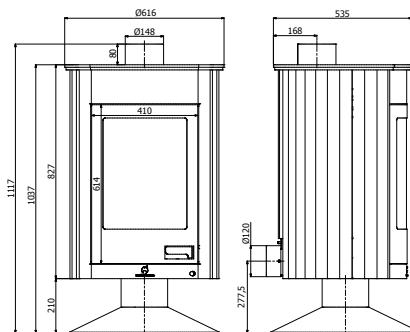

**hnědá
sametová**

vyrábí HS Flamingo s.r.o.