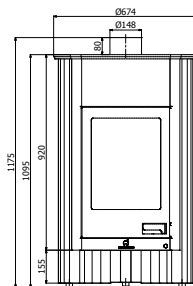

**krémová
metalická**

vyrábí HS Flamingo s.r.o.