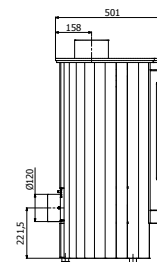

GARLAND
záruka 5 + 2 roky

www.masterflamme.cz

**krémová
metalická**

vyrobí HS Flamingo s.r.o.