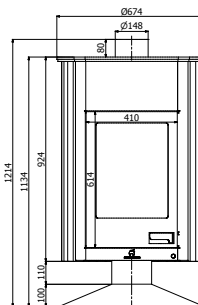

černá

vyrábí HS Flamingo s.r.o.