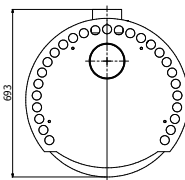

černá

vyrábí HS Flamingo s.r.o.