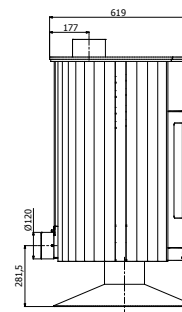

černá

vyrábí HS Flamingo s.r.o.