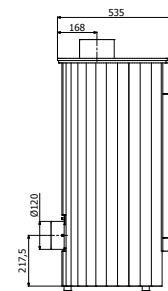

GARLAND
záruka 5 + 2 roky

www.masterflamme.cz

černá

vyrábí HS Flamingo s.r.o.