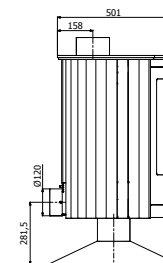

GARLAND

záruka 5 + 2 roky

hnědá sametová

vyrábí HS Flamingo s.r.o.