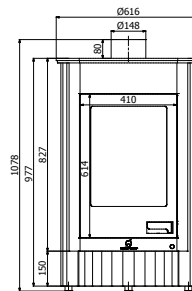

GARLAND
záruka 5 + 2 roky

www.masterflamme.cz

černá

vyrábí HS Flamingo s.r.o.