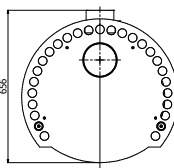

**krémová
metalická**

vyrábí HS Flamingo s.r.o.