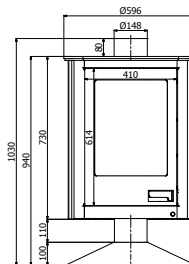

GARLAND

záruka 5 + 2 roky

hnědá sametová

vyrábí HS Flamingo s.r.o.