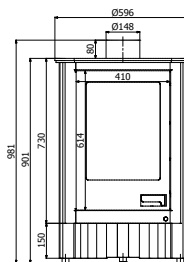

GARLAND
záruka 5 + 2 roky

www.masterflamme.cz

**krémová
metalická**

vyrobí HS Flamingo s.r.o.