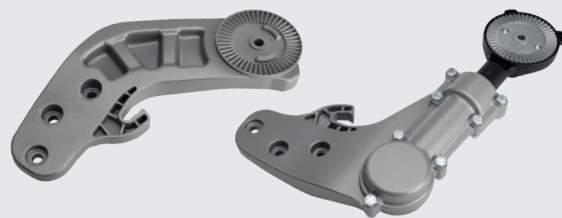

MASIVNÍ KOVOVÉ ULOŽENÍ ŘÍDÍTEK POMOCÍ RYCHLOUPÍNÁNÍ S VARIABILNÍM NASTAVENÍM VÝŠKY