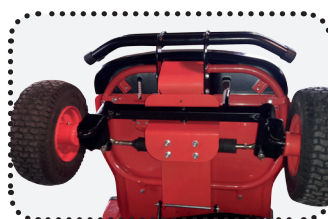

kyvná ocelová náprava