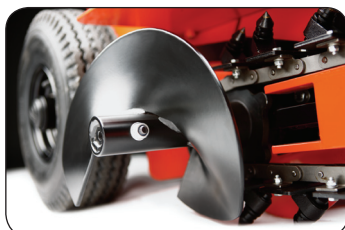

Velký šnek pro odvod půdy.