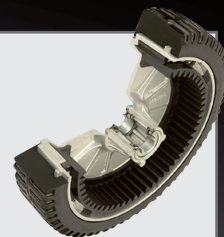

3. materiál náboje kola je zhotoven ze sklolaminátu a nylonových sliťin charakteristické znaky:

- vysoká pevnost a tuhost
- dlouhá životnost
- dobrá stabilita a odolnost vůči nárazům
- vysoká odolnost v různých klimatických podmínkách
- šetrná k životnímu prostředí