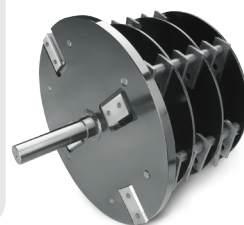

**KOHLER**

Původní cena  
**333.333,- Kč**

Akční cena  
**299.990,- Kč s DPH**

Turbína pro výhoz štěrky

**WB SH 1025 KL**  
- profi drtič dřeva

Motor	Kohler CH730, 25 PS
Maximální otáčky	3600 rpm
Otáčky nožů	2000 rpm
Sekací nože	4x
Kladívkové nože	36x
Průměr větví	Max. 130mm
Turbína pro výhoz štěrky	ANO
Rozměry	1980x1290x1380mm
Váha	328kg