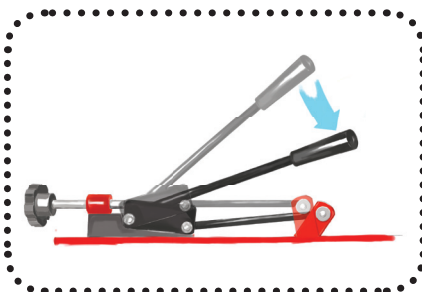

Flexi nože ideálně a šetrně provzdušní hustý porost trávníku

Profesionální flexi nože

Stlačením či zatažením za rukojeť lze na stroji snadno nastavit výšku podle Vaší potřeby.

Výšku provzdušňování lze nastavit pohodlně samostatnou seřizovací pákou.