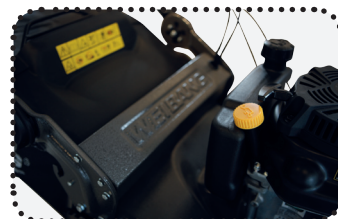

NOVINKA

Silný motor 7 HP

záruka 4 roky

TOP DEALER PACKET v hodnotě 1500,- Kč ZDARMA

WEIBANG®

NEJLEPŠÍ CENA NEJVYŠŠÍ KVALITA NEJLEPŠÍ VOLBA

antivibrační zpevnění konstrukce

unikátní kardanový pohon jezdu sekačky