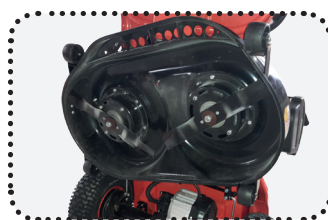

žací ústrojí