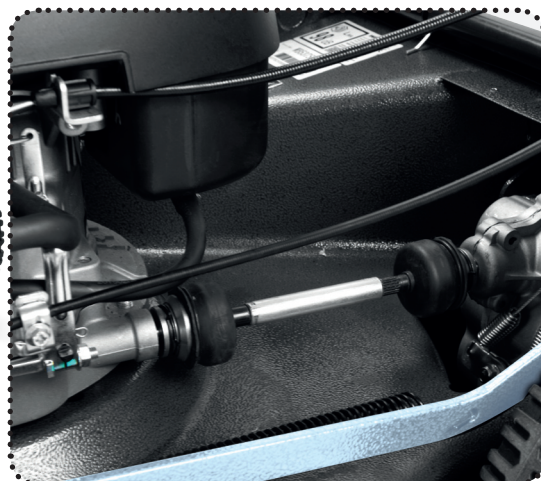

NEJLEPŠÍ CENA NEJVYŠŠÍ KVALITA NEJLEPŠÍ VOLBA

antivibrační zpevnění konstrukce

unikátní kardanový pohon jezdu sekačky

Mulčovací nůž - 510 mm  
Obj. č. 5020405060/22

Mulčovací nůž - 530 mm  
Obj. č. 5340405020/22