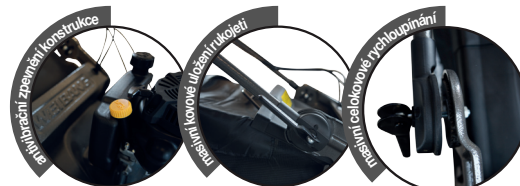

**WB BLACK LINE 537 SCV BBCPRO**

Profesionální sekačka  
s hřídelovým 3x rychlostním  
pohonem a BBC spojkou

záruka  
**4 roky**

**Weibang**

**s hřídelovým pohonem**

Původní cena  
**24.490,- Kč**

Akční cena  
**21.990,-**  
Kč s DPH