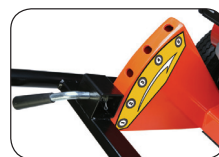

WB SG13H

pařezová fréza

WB SG13H
- pařezová fréza

Motor	Honda GX390H1, 13 PS
Objem palivové nádrže	6,1l
Průměr frézy	355mm
Velikost ložisek disku	30mm
Počet nožů	8
Frézování pařezu	229mm nad úroveň povrchu
Frézování pařezu	534mm pod úroveň povrchu
Váha	137 kg

HONDA