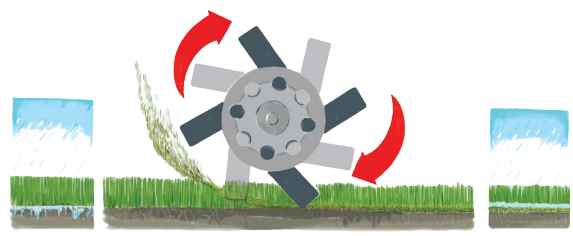

Flexi nože ideálně a šetrně provzdušní hustý porost trávníku