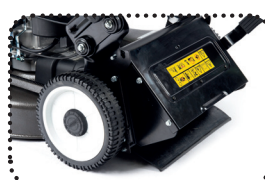

Sběrací nůž BBB - 510 mm (big bar blade)  
Obj. č. 5020405010A

Sběrací nůž BB - 530 mm (big blade)  
Obj. č. 5310403010/22

Sběrací nůž BBB - 530 mm (big bar blade)  
Obj. č. 5310403010A

**BLACK LINE**  
**WB 537 SCV 6in1**  
- jezdková sekačka s hřídelovým pohonem