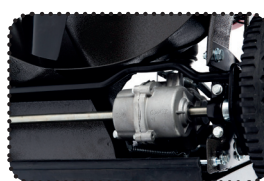

Motor s kardan.vývodem	Weibang 7 PS, 196 ccm
Model motoru	1P70FA, 10,5/2500 Nm/rpm
Ovládání ot. motoru	ANO
Startování	Ruční
Šířka sečení	530mm
Převod pohonu	Hřídelový
Převodovka	Profi. 3 st.rychlosti
Cent. nast. výšky	ANO 25-80mm
Třecí spojka nože	ANO
Žací nůž	"bigblade"
Zadní výhoz	ANO v profesionální nástavbě
Mulčování	ANO
Boční výhoz	ANO
Objem koše	70 litrů
Protí prach. úprava koše	ANO
Pevnostní pryžová kola	205/220mm
Kuličková ložiska	ANO
Masivní podvozek	ocel v úpravě "Hammered Black"
Antivib. uložení řídítek	ANO AVS
Hmotnost	49kg

PROFI převodovka 3x rychlosti