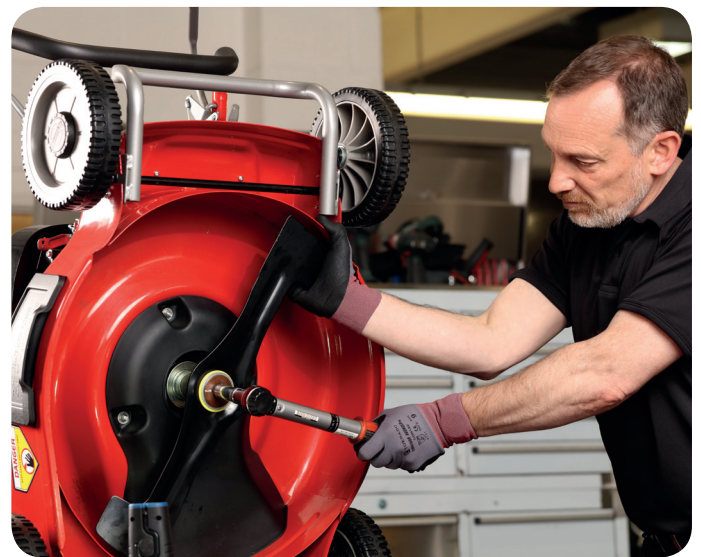

WB RED LINE 455 SC 4in1
s pojezdem

WEIBANG®

zárka 4 roky

Původní cena 8.390,- Kč

Aktuální cena 7.490,- Kč s DPH

NOVINKA

Smooth Harness

profesionální sběrací nůž

celokovové protolopnutí

6in1

zárka 4 roky

Původní cena 9.290,- Kč

Aktuální cena 8.290,- Kč s DPH

NOVINKA

Smooth Harness

profesionální sběrací nůž

celokovové protolopnutí

silný motor 6 HP

WEIBANG®

WB RED LINE 456 SCV 6in1
s pojezdem a 7 rychlostní variátorovou převodovkou

WEIBANG®

zárka 4 roky

NOVINKA

Smooth Harness

profesionální sběrací nůž

celokovové protolopnutí

silný motor 6 HP

6in1

Původní cena 9.990,- Kč

Aktuální cena 8.990,- Kč s DPH

WB RED LINE 456 SC 6in1
s variabilním pojezdem

Profesionální žací nůž BB + třecí spojka nože

	RED LINE WB 455 SC 4in1 - s pojezdem	RED LINE WB 456 SC 6in1 - s variabilním pojezdem	RED LINE WB 456 SCV 6in1 - s pojezdem a 7 rychlostní variátorovou převodovkou
Vlastní pojezd	ANO	ANO	ANO
Motor	Weibang 5 HP	Weibang 6 HP	Weibang 6 HP
Model motoru	1P65FE OHV 7 Nm-139 ccm	1P65A-OHV 8,9 Nm - 159 ccm	1P65FA OHV 8,9 Nm-159 ccm
Ovládání otáček motoru	-	ANO	ANO
Startování	ruční	ruční	ruční
Šířka sečení	460mm	460mm	460mm
Centrální nastavení výšky	ANO 20-70mm	ANO 20-70mm	ano 20-70mm
Třecí spojka nože	ANO	ANO	ANO
Mulčování	-	ANO	ANO
Výhoz do boku	-	ANO	ANO
Kuličková ložiska	ANO	ANO	ANO
Kola	180/220mm	180/220mm	180/220mm
Objem koše	65L	65L	65L
Rychlost pojezdu	4,4 km/hod.	var. daná motorem 3,0 - 4,4 km/hod.	3,0-4,4 km/hod daná variátorem
Podvozek	kvalitní ocel	kvalitní ocel	kvalitní ocel
Antivibrační uložení řídítek	ANO	ANO	ANO
Rozměry výrobku	900x570x470mm	900x570x470mm	900x570x470mm
Hmotnost	35kg	36kg	37kg

439,-
Kč s DPH