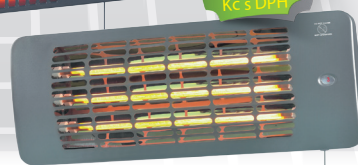

Tepelný zářič Quartz Q-time 2001

topný výkon: 650-1300-2000W • napětí: 220-240/50V/Hz • krytí IP24 • topidlo: Quartz • rozměry: 495x195x150 mm • hmotnost: 1,8 kg • záruka: 2 roky • na plochu: 14m²

Původní cena 1.190,- Kč
Aktuální cena 990,- Kč s DPH

Infračervené zářiče můžete používat všude, zejména:

Oblasti použití:

- domy, suterény, sklepy, nádvoří
- šatny, sportovní a fitness prostory
- terasy, otevřené venkovní plochy
- zimní zahrady, verandy
- předzahrádky, venkovní kavárny a balkóny
- restaurace, hotely, hospody, kavárny, bary
- wellness centra, plavecké bazény
- golfové odpaliště
- lyžařská střediska (nástupišť lanovek)

Umístění: zed' - strop

Barva: černá

Krytí: IP65 proti dešti a stříkající vodě

- rychlá instalace a bezporuchový provoz
- jednoduchá obsluha
- zářiče lze nasměrovat na požadovanou oblast
- infračervené paprsky neohřívají okolní vzduch, ale pouze osoby a objekty
- okamžitě a přímé teplo za několik sekund bezprostředně po zapnutí
- jednotné, lokalizované, zónové vytápění
- není potřeba přehřívat danou oblast
- hygienicky čistý systém bez zápachu, bakterií a mikroorganismů
- teplo není ovlivněno větrem, ani vzdušnými proudy
- tento způsob vytápění nevíří prach