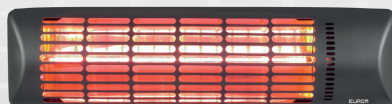

Halogenový zářič Q-time Golden 1800

topný výkon: 1800W • napětí: 220-240/50V/Hz • krytí IP65 • topidlo: halogen • rozměry: 540x140x150 mm • hmotnost: 2,3 kg • záruka : 2 roky • na plochu: 16m²