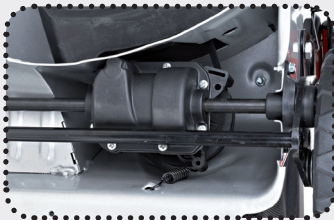

precizní uložení baterie za blok motoru v zadní části - Model VeGA 485 SXHE/ VeGA 545 SXHE

masivní uchycení přední a zadní nápravy pomocí šroubů

záruka
3 roky

na „šasi“ je použita vysokojakostní ocel o tloušťce plechu 1,6 mm