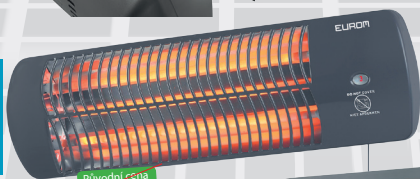

Tepelný zářič Quartz Q-time 1500

topný výkon: 500-1000-1500W • napětí: 220-240/50V/Hz • krytí IP24 • topidlo: Quartz • rozměry: 555x150x155 mm • hmotnost: 1,8 kg • záruka : 2 roky • na plochu: 10m²