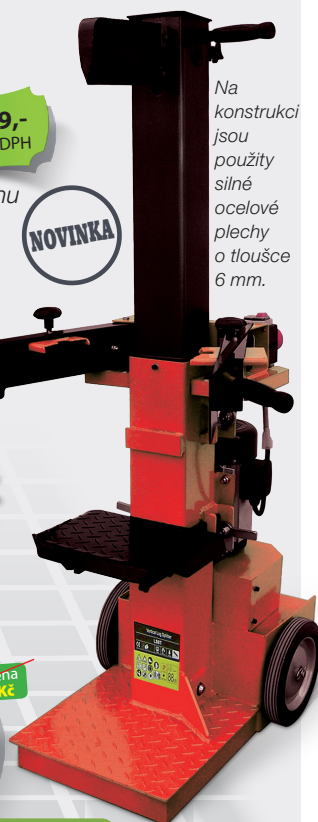

VeGA LV1210
štipač na dřevo

křížový klín

899,-
Kč s DPH

obj. č. křížového klínu
50LV1200V101

NOVINKA

NEJLEPŠÍ
CENA
NEJVYŠŠÍ
KVALITA
NEJLEPŠÍ
VOLBA

Původní cena
28.590,- Kč

Aktuální cena
18.490,-
Kč s DPH