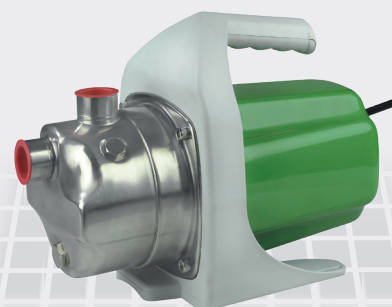

EUROM Flow SPV 750i

univerzální ponorné kalové čerpadlo

Původní cena
2.590,- Kč

Aktuální cena
2.390,-
Kč s DPH

EUROM
powerful products

NOVINKA

Použití:

- pro vyprazdňování a čištění vodních nádrží, rybníků
- pro čerpání čisté vody z bazénů
- čerpání vody ze studní, zatopených šachet

- jmenovitý výkon: 750 W • napětí: 230/50 V/Hz
- max. čerpací výkon: 210 L/min • max. výška: 8 m
- max. hloubka: 8 m • max. tlak: 0,8 bar • max. teplota média: 35 °C • znečištěná voda: ano • max. průměr pevných příměsí: 35 mm • el. kabel: 10 metrů • přípojka: 25-32 mm • těsnění: mechanické
- tělo čerpadla: rvs/ss • plovoucí spínač: ano
- zbytková hladina vody: 45 mm • rukojeť: ano
- rozměry: 25 x 16 x 35 cm • hmotnost: 5,6 kg

EUROM Flow SPV 900i

univerzální ponorné kalové čerpadlo

Původní cena
3.190,- Kč

Aktuální cena
2.790,-
Kč s DPH

EUROM
powerful products

NOVINKA

Použití:

- pro vyprazdňování a čištění vodních nádrží, rybníků
- pro čerpání čisté vody z bazénů
- čerpání vody ze studní, zatopených šachet

- jmenovitý výkon: 900 W • napětí: 230/50 V/Hz
- max. čerpací výkon: 233 L/min • max. výška: 9 m
- max. hloubka: 5 m • max. tlak: 0,9 bar • max. teplota média: 35 °C • znečištěná voda: ano • max. průměr pevných příměsí: 35 mm • el. kabel: 10 metrů • přípojka: 25-32 mm • těsnění: mechanické
- tělo čerpadla: rvs/ss • plovoucí spínač: ano
- zbytková hladina vody: 45 mm • rukojeť: ano
- rozměry: 24 x 16 x 37 cm • hmotnost: 6,5 kg

EUROM Flow SPV 1100i

univerzální ponorné kalové čerpadlo

Původní cena
3.590,- Kč

Aktuální cena
2.990,-
Kč s DPH

EUROM
powerful products

NOVINKA

Použití:

- pro vyprazdňování a čištění vodních nádrží, rybníků
- pro čerpání čisté vody z bazénů
- čerpání vody ze studní, zatopených šachet