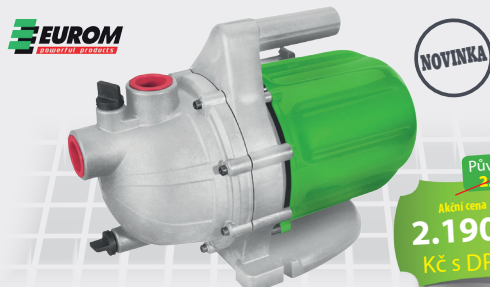

EUROM Flow TP 800P

zahradní proudové čerpadlo

EUROM
powerful products

NOVINKA

Původní cena
2.490,- Kč

Aktuální cena
2.190,-
Kč s DPH

Použití:

- plnění, vyprazdňování, přečerpávání, zavlažování
- kropení, úklid tlakovou vodou

- jmenovitý výkon: 1200 W • napětí: 230/50 V/Hz
- max. čerpací výkon: 53 L/min • max. výška: 40 m • max. výška sání: 8 m • max. teplota média: 35 °C • přípojka: 25 mm • těsnění: mechanické • tělo čerpadla: plast • rukojeť: ano
- rozměry: 37x 23 x 26 cm • hmotnost: 6,7 kg