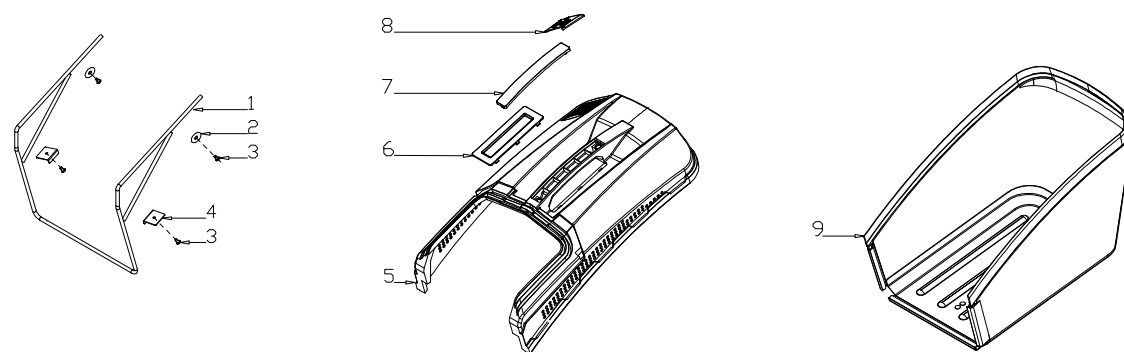

A

B

C

D

E

Lp.	Kod	Nazwa angielska	Ilość
A-1	480112	Brake Lever	1
A-2	480002	Plastic Decoration	1
A-3	480003	Limiting Stopper	1
A-4	480004	Foam Pipe	1
A-5	480116	Upper Handle	1
A-6	481594	Nut M6	2
A-7	481586	Cable Fixing Clamp	1
A-8	480118	Brake Cable	1
A-9	481599	Bolt M6*32	1
A-10	480120	Lower Handle	1
A-11	480121	Bolt M8*50	4
A-12	481696	Flat Washer	4
A-13	480008	Knob	4
A-14	481605	Rope Guide	1
A-15	481114	Cable Support	1
A-16	480127	Bolt M8*32	2
A-17	481597	Nut M8	2
A-18	480015	Handle Plug	2
B-1	481132	Engine	1
B-2	481133	Bolt M8*25	3
B-3	481134	Flat Key	1
B-4	480240	Blade Adapter	1
B-5	480285	19" Blade	1
B-6	480142	Blade Washer	1
B-7	480143	Blade Bolt	1
C-1	481612	Bolt M8*15	4
C-2	480286	Height Adjustment Plate	1
C-3	480146	Right Bracket	1
C-4	481626	Nut M8	4
C-5	480287	Deck	1
C-6	481658	Mulching Plug	1
C-7	480626	Cable Sleeve	1
C-8	481619	O ring	1
C-9	480152	Washing Linker	1
C-10	481621	Screw	7
C-11	480154	Left Bracket	1
C-12	481623	Rear Cover Support	2
C-13	480070	Bolt M6*14	3
C-14	481105	Rear Cover Pedestal	1
C-15	480022	Nut M6	3
C-16	480048	plug	2
C-17	480160	Rear Cover	1
C-18	480161	Rear Cover Spring	1
C-19	480292	Rear Cover Shaft	1
C-20	480293	Front Plastic Face Handle	1
C-21	480294	Front Plastic Face	1
C-22	481633	Washer R	1
C-23	481634	Washer L	1
D-1	480178	Height Adjustment Handle	1