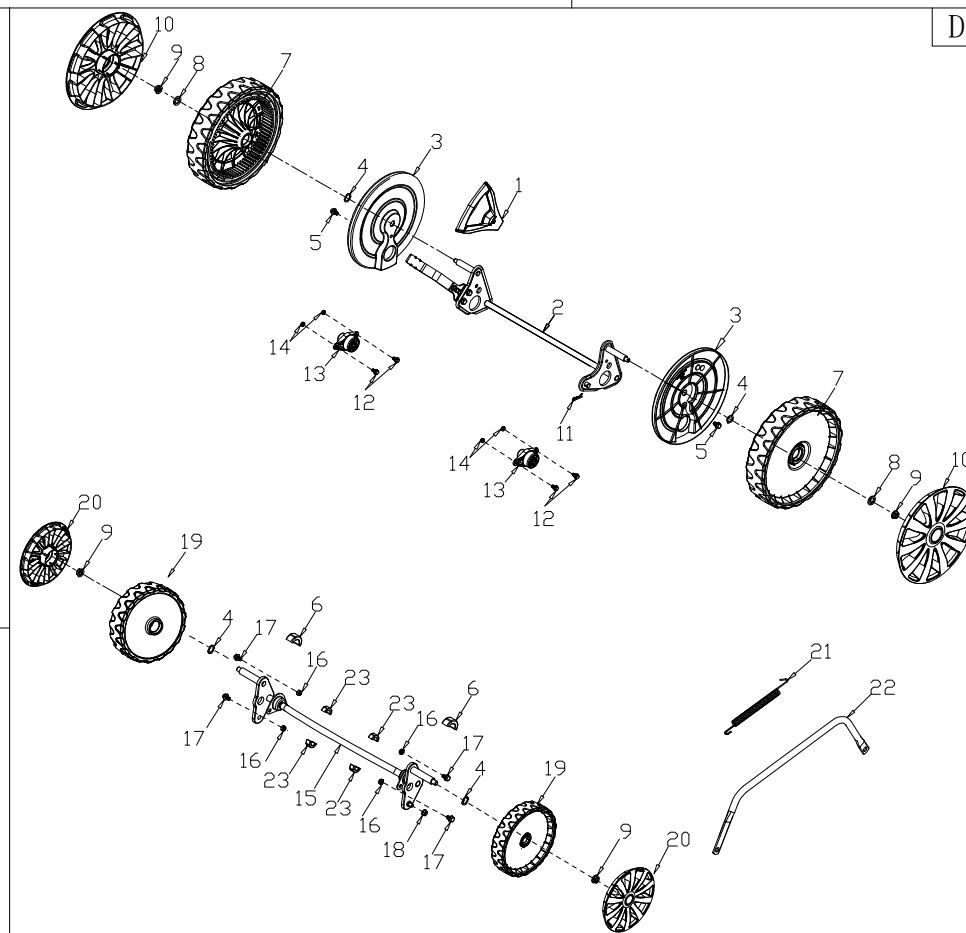

A

B

C

D

E

Lp.	Kod	Nazwa angielska	Ilość
A-1	480112	Brake Lever	1
A-2	480002	Plastic Decoration	1
A-3	480003	Limiting Stopper	1
A-4	480004	Foam Pipe	1
A-5	480116	Upper Handle	1
A-6	481594	Nut M6	2
A-7	481586	Cable Fixing Clamp	1
A-8	480118	Brake Cable	1
A-9	481599	Bolt M6*32	1
A-10	480120	Lower Handle	1
A-11	480121	Bolt M8*50	4
A-12	481696	Flat Washer	4
A-13	480008	Knob	4
A-14	481605	Rope Guide	1
A-15	481114	Cable Support	1
A-16	480127	Bolt M8*32	2
A-17	481597	Nut M8	2
A-18	480015	Handle Plug	2
B-1	481132	Engine	1
B-2	481133	Bolt M8*25	3
B-3	481134	Flat Key	1
B-4	480240	Blade Adapter	1
B-5	480285	19" Blade	1
B-6	480142	Blade Washer	1
B-7	480143	Blade Bolt	1
C-1	481612	Bolt M8*15	4
C-2	480286	Height Adjustment Plate	1
C-3	480146	Right Bracket	1
C-4	481626	Nut M8	4
C-5	480287	Deck	1
C-6	481658	Mulching Plug	1
C-7	480626	Cable Sleeve	1
C-8	481619	O ring	1
C-9	480152	Washing Linker	1
C-10	481621	Screw	7
C-11	480154	Left Bracket	1
C-12	481623	Rear Cover Support	2
C-13	480070	Bolt M6*14	3
C-14	481105	Rear Cover Pedestal	1
C-15	480022	Nut M6	3
C-16	480048	plug	2
C-17	480160	Rear Cover	1
C-18	480161	Rear Cover Spring	1
C-19	480292	Rear Cover Shaft	1
C-20	480293	Front Plastic Face Handle	1
C-21	480294	Front Plastic Face	1
C-22	481633	Washer R	1
C-23	481634	Washer L	1
D-1	480178	Height Adjustment Handle	1