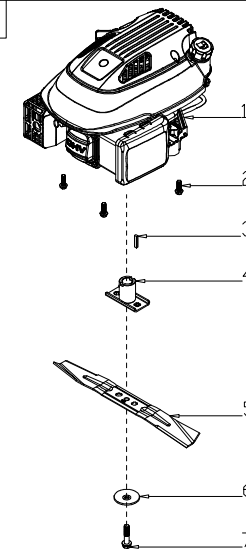

A

B

C

D

E

Lp.	Kod	Nazwa angielska	Ilość
A-1	480112	Brake Lever	1
A-2	480002	Plastic Decoration	1
A-3	480003	Limiting Stopper	1
A-4	480004	Foam Pipe	1
A-5	480116	Upper Handle	1
A-6	481594	Nut M6	2
A-7	481586	Cable Fixing Clamp	1
A-8	480118	Brake Cable	1
A-9	481599	Bolt M6*32	1
A-10	480120	Lower Handle	1
A-11	480121	Bolt M8*50	4
A-12	481696	Flat Washer	4
A-13	480008	Knob	4
A-14	481605	Rope Guide	1
A-15	481114	Cable Support	1
A-16	480127	Bolt M8*32	2
A-17	481597	Nut M8	2
A-18	480015	Handle Plug	2
B-1	481132	Engine	1
B-2	481133	Bolt M8*25	3
B-3	481134	Flat Key	1
B-4	480240	Blade Adapter	1
B-5	480285	19" Blade	1
B-6	480142	Blade Washer	1
B-7	480143	Blade Bolt	1
C-1	481612	Bolt M8*15	4
C-2	480286	Height Adjustment Plate	1
C-3	480146	Right Bracket	1
C-4	481626	Nut M8	4
C-5	480287	Deck	1
C-6	481658	Mulching Plug	1
C-7	480626	Cable Sleeve	1
C-8	481619	O ring	1
C-9	480152	Washing Linker	1
C-10	481621	Screw	7
C-11	480154	Left Bracket	1
C-12	481623	Rear Cover Support	2
C-13	480070	Bolt M6*14	3
C-14	481105	Rear Cover Pedestal	1
C-15	480022	Nut M6	3
C-16	480048	plug	2
C-17	480160	Rear Cover	1
C-18	480161	Rear Cover Spring	1
C-19	480292	Rear Cover Shaft	1
C-20	480293	Front Plastic Face Handle	1
C-21	480294	Front Plastic Face	1
C-22	481633	Washer R	1
C-23	481634	Washer L	1
D-1	480178	Height Adjustment Handle	1