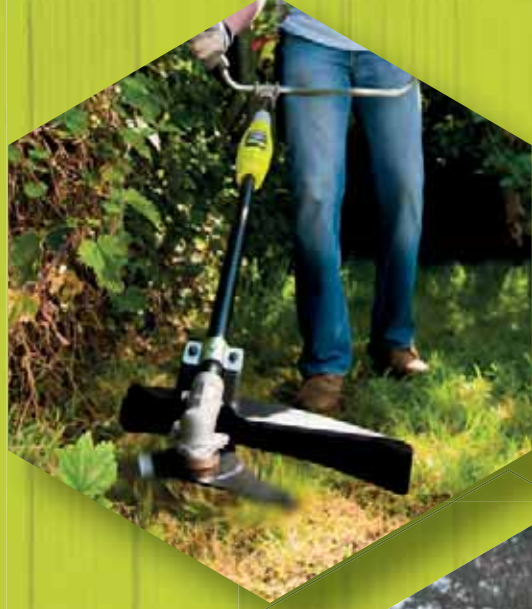

**NAPÁJEJTE VÍCE
NEŽ 10 RŮZNÝCH
DRUHŮ ZAHRADNÍHO
NÁŘADÍ JEDINÝM
AKUMULÁTOREM!**