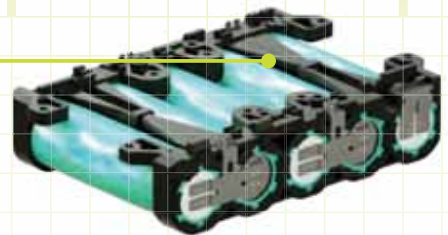

Vysoce výkonné články

První na trhu pro domácí kutily! V případě potřeby zvýšení výkonnosti proudí energie ve velkých dávkách snadno skrze články

+ Řízení výkonu