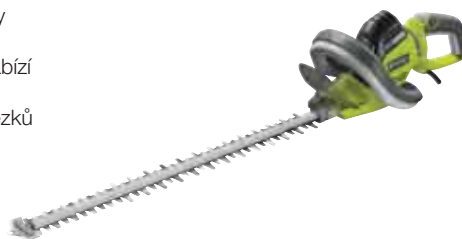

RHT6560RL

650 W elektrický plotostříh, délka lišty: 60 cm, šíře stříhu: 30 mm

- Výkonný 650 W motor poskytuje výkonné řezání
- 60 cm přesné diamantem broušené lišty zajišťují vysokou kvalitu stříhu
- Může řezat velké větve díky 30 mm šířce stříhu a funkci pily
- Protiblokovací systém zabraňuje náhodnému zablokování
- Dobře vyvážený a lehký design s otočnou zadní rukojetí nabízí uživateli komfort při stříhání v jakékoli poloze
- Příslušenství Hedgesweep™ pro snadné odstraňování odřezků

Příkon (W)	650
Délka pilového plátku (cm)	60
Max. kapacita řezání (mm)	30
Typ nože	Laserem vyřezávané, broušené diamantem
Počet otáček (ot./min)	1500
T ochrana lišty	Ano
Hmotnost (kg)	4.3
Obj.č.	5133002123
EAN kód	4892210820563

Standardní výbava (RHT6560RL)
Hedgesweep™, ochranné pouzdro na lištu

Kompatibilní příslušenství

	Název: RAC305 Kód produktu: 5132002437		Název: RAC311 Kód produktu: 5132002864

RHT7565RL

750 W elektrický plotostříh, délka lišty: 65 cm, šíře stříhu: 34 mm

- Výkonný 750 W motor poskytuje výkonné řezání
- Přesné, laserem řezané a diamantem broušené lišty 65 cm zajišťují výjimečně ostrý a čistý stříh
- Může řezat velké větve díky 34 mm šířce stříhu a funkci pily
- Protiblokovací systém zabraňuje náhodnému zablokování
- Dobře vyvážený a lehký design s otočnou zadní rukojetí nabízí uživateli komfort při stříhání v jakékoli poloze
- Nástavec Hedgesweep™ zaručuje bezpracné řešení úklidu odřezků