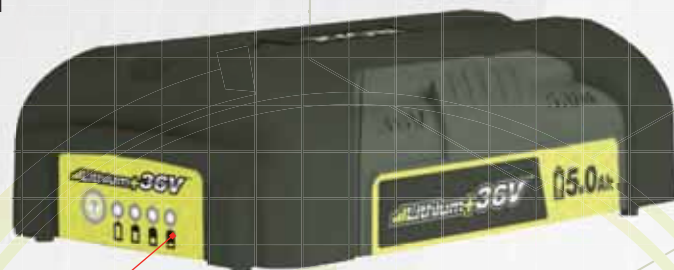

Akumulátor, který přemýšlí za vás.

Akumulátorová technologie IntelliCell™

36V Lithium+ akumulátor s technologií IntelliCell™ jedinečným způsobem reguluje svůj vlastní výkon tak, aby zajišťoval optimální výkonnost a dobu chodu jakéhokoli 36V nářadí při jakémkoli použití.

INDIKÁTOR NABITÍ

Nejjednodušší způsob monitorování životnosti vašeho akumulátoru a organizace vaší provozní zátěže

VYSOCE VÝKONNÉ ČLÁNKY

První na trhu pro domácí kutily! V případě potřeby zvýšení výkonnosti proudí energie ve velkých dávkách snadno skrze články

OCHRANNÁ ELEKTRONIKA

Elektronika vypne nářadí při přetížení nářadí při přetížení nebo velkém přehřátí akumulátoru, čímž chrání nářadí i akumulátor před poškozením

Lithium+
36V