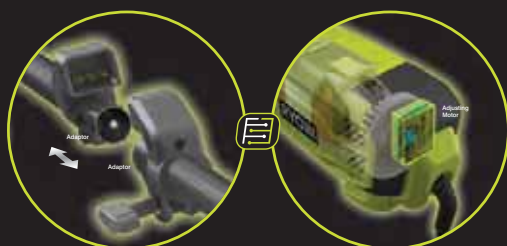

Optimalizovaná výkonnost bez ohledu na používaný nástavec. Žadny kompromis, pokud jde o výkon.

Více na ryobitools.eu

PŘÍSLUŠENSTVÍ EXPAND-IT™

Přeměňte jedno zahradní nářadí na pět...