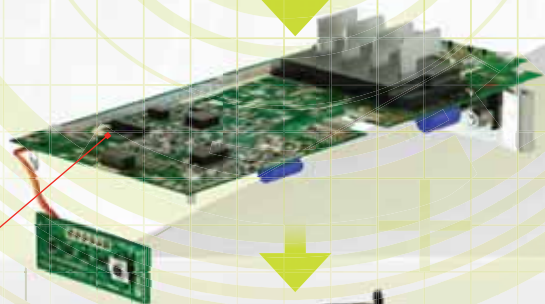

Akumulátor, který přemýšlí za vás.

Akumulátorová technologie IntelliCell™

36V Lithium+ akumulátor s technologií IntelliCell™ jedinečným způsobem reguluje svůj vlastní výkon tak, aby zajišťoval optimální výkonnost a dobu chodu jakéhokoli 36V nářadí při jakémkoli použití.

INDIKÁTOR NABITÍ

Nejjednodušší způsob monitorování životnosti vašeho akumulátoru a organizace vaší provozní zátěže

VYSOCE VÝKONNÉ ČLÁNKY

První na trhu pro domácí kutily! V případě potřeby zvýšení výkonnosti proudí energie ve velkých dávkách snadno skrze články

OCHRANNÁ ELEKTRONIKA

Elektronika vypne nářadí při přetížení nářadí při přetížení nebo velkém přehřátí akumulátoru, čímž chrání nářadí i akumulátor před poškozením

Lithium+
36V