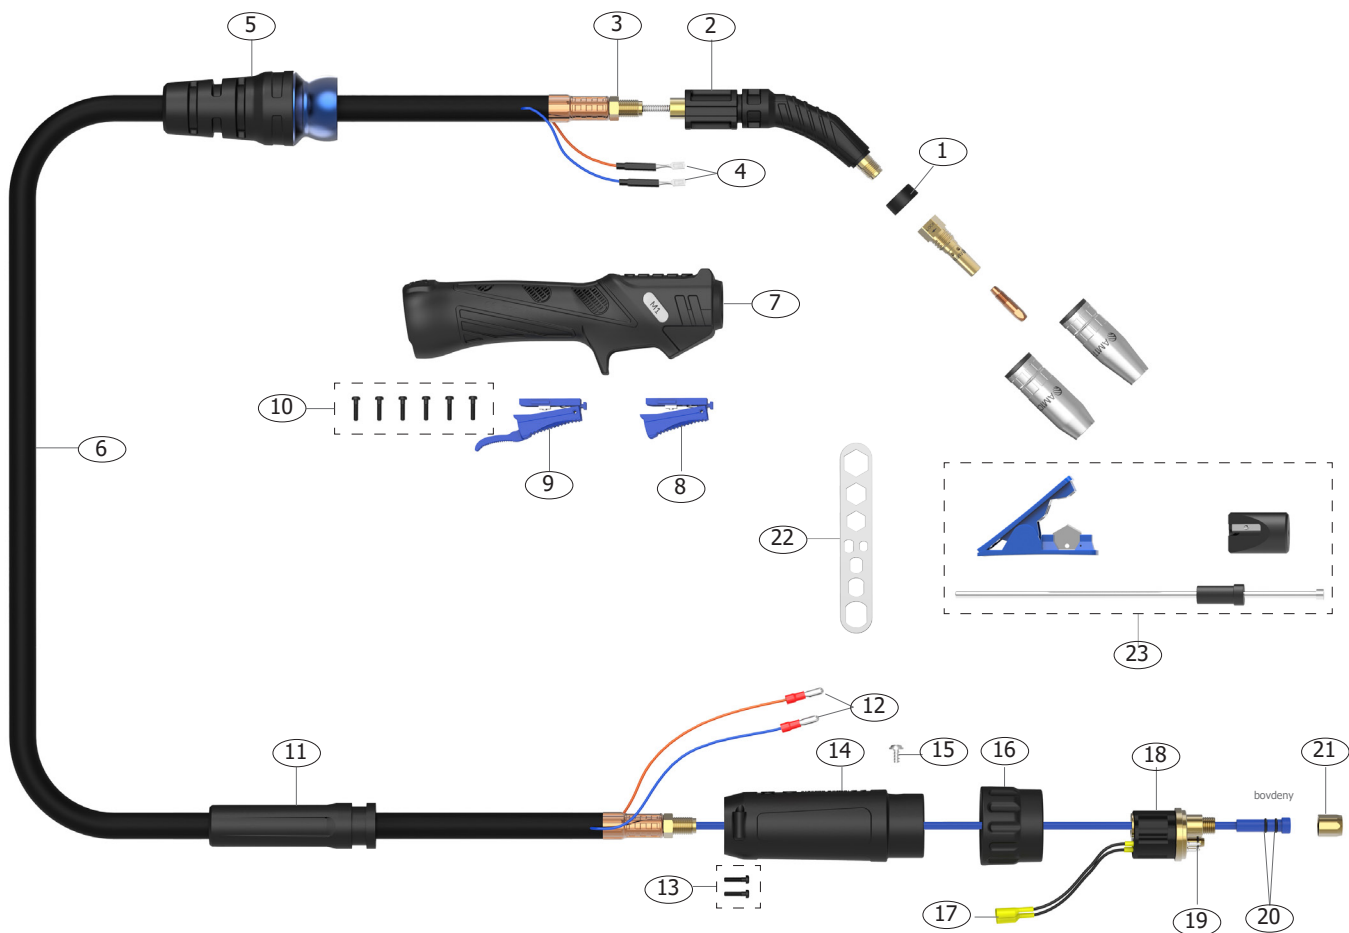

Informace pro objednání náhradních dílů

Pozice	Obj. číslo	Popis
1	AM1AP	Izolátor mezikusu ARC M1 (bal.5)
2	AM1001	Trubka hořáku ARC M1
3	AM1505	Matka ARC M1-M22 (bal.5)
4	AM1521	Konektor ARC M1-M22 (bal.10)
5	AM1514	Podpora kabelu kloub ARC M1-M22
6	AM1517-30	Kabel proudový ARC M1 3m
	AM1517-40	Kabel proudový ARC M1 4m
	AM1517-50	Kabel proudový ARC M1 5m
7	AM2514	Rukojeť ARC M1-M22
8	AM2516	Tlačítko hořáku standard arc M (bal.1)
9	AM2516L	Tlačítko hořáku prodloužené arc M (bal.1)
10	AMSP1-1	Sada šroubů arc M (bal.10)
11	AM2841	Chránič kabelu ARC M1-M2
12	AM1522	Konektor ARC M1-M22 (bal.10)
13	AMCSP1-1	Šroub krytu ARC M1-M22 (bal.10)
14	AM2578/S	Kryt euro ARC M1-M2
15	AML1541	Šroub krytu euro ARC M1-M22 (bal.10)
16	AMC1519/S	Matice krytu euro ARC M1-M22
17	AM1523	Konektor ARC M1-M22 (bal.10)
18	AM1528	Konektor euro ARC M1-M22
19	AM1524	Kroužek O ARC M1-M22 (bal.10)
20	AMLOR	O-kroužek bovdeny ARC range (bal.10)
21	AM1826	Matice pojistná bovdeny arc M (bal.5)
22	AMWS	Klíč na spotřební ARC range (bal.1)
23	AMCLST-KITS	Sada na úpravu bovden Combi ARC range (bal.1)