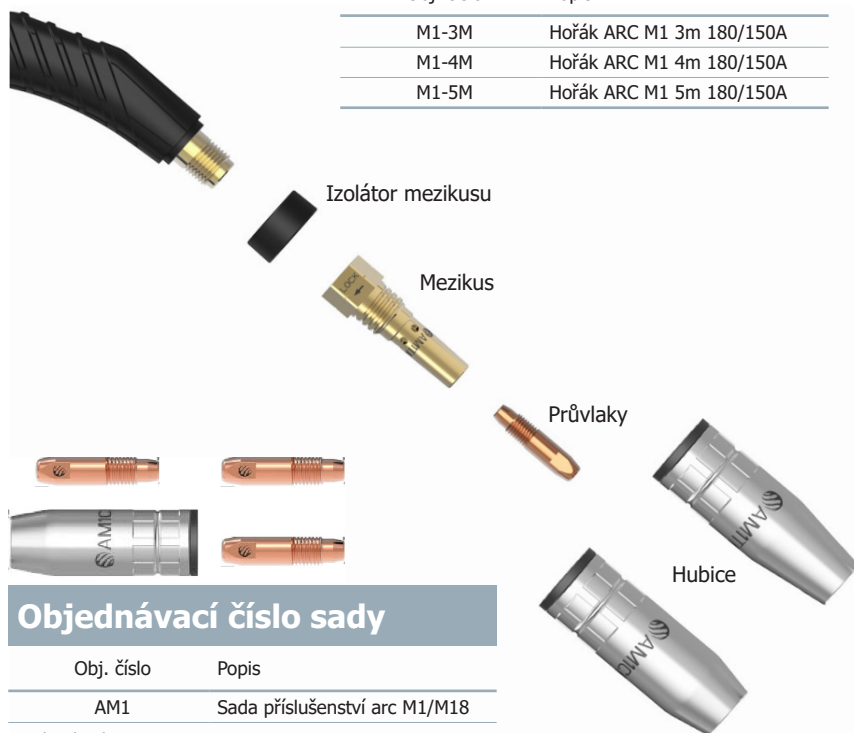

## HOŘÁK ARC M1

Plynem chlazený hořák pro svařování metodou MIG/MAG

### Objednávací čísla hořáků

Obj. číslo	Popis
M1-3M	Hořák ARC M1 3m 180/150A
M1-4M	Hořák ARC M1 4m 180/150A
M1-5M	Hořák ARC M1 5m 180/150A

Izolátor mezikusu

Mezikus

Průvlaky

Hubice

### Objednávací číslo sady

Obj. číslo	Popis
AM1	Sada příslušenství arc M1/M18

Sada obsahuje:

AM1CT08	Průvlak ARC M1/M18 0.8	1
AM1CT10	Průvlak ARC M1/M18 1.0	2
AM1CN	Hubice ARC M1 kónická	1