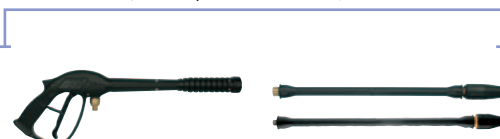

Ø 17,5 cm
Gumová kolečka
Gumové kolieska

Navíjecí buben s integrovaným přívodem vody
Navíjací bubon s integrovaným prívodom vody

Standardní výbava | Štandardná výbava