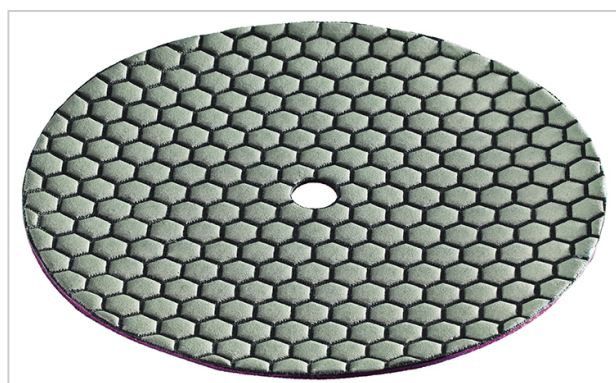

DP 30 DRY D225

Objednávkové číslo
419.060

Technické atributy

Rozměr v mm	225 Ø
Zrno	30
Jednotka balení	1

Diamantový brusný kotouč

Pro použití s našecím talířem na suchý zip 225 Ø. Brusné kotouče pro broušení za sucha, velká přednost pro opravy a renovace. Vhodné pro broušení a leštění povrchů z betonu a přírodních kamenů.