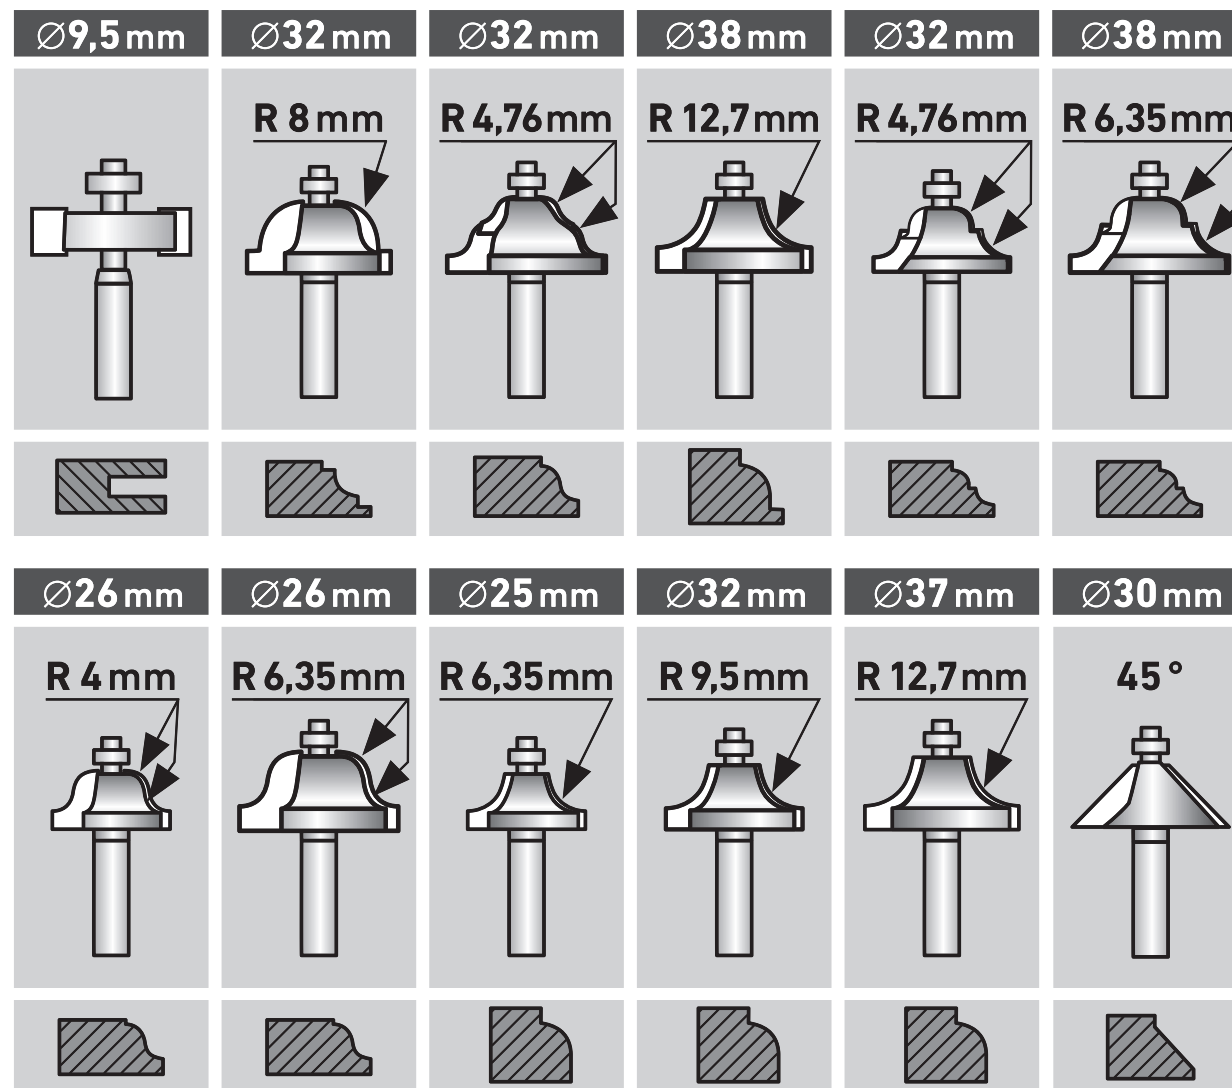

# 35 PCS ROUTER CUTTER SET

- Ⓒ Sada stopkových fréz 35 ks
- Ⓐ Sada stopkových fréz 35 ks
- Ⓗ Felsőmaró klt. 35 db
- Ⓡ Set freze 35 buc
- Ⓓ Oberfräsersatz 35 teilig

- Ⓔ Juego de fresas de árbol 35 unidades
- ⓂK Комплект изменливи глодалици 35 парчиња
- Ⓟ Komplet frezów chwytowych 35 pcs
- ⓇB Set sa frezamaa 35 pcs