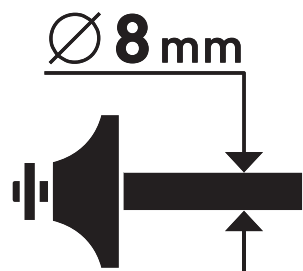

# 35 PCS ROUTER CUTTER SET

- Ⓒ Sada stopkových fréz 35 ks
- Ⓐ Sada stopkových fréz 35 ks
- Ⓗ Felsőmaró klt. 35 db
- Ⓡ Set freze 35 buc
- Ⓓ Oberfräsersatz 35 teilig

- Ⓔ Juego de fresas de árbol 35 unidades
- ⓂK Комплект изменливи глодалици 35 парчиња
- Ⓟ Komplet frezów chwytowych 35 pcs
- ⓇB Set sa frezamaa 35 pcs