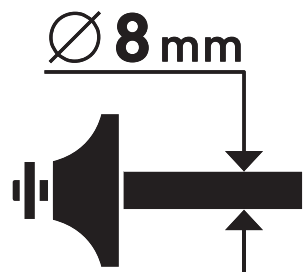

EXTOL®
PREMIUM

Item No. 44040

35 PCS

ROUTER CUTTER SET

- ⒸZ Sada stopkových fréz 35 ks
- ⒸSK Sada stopkových fréz 35 ks
- ⒸH Felsőmaró klt. 35 db
- ⒸRO Set freze 35 buc
- ⒸD Oberfräsersatz 35 teilig