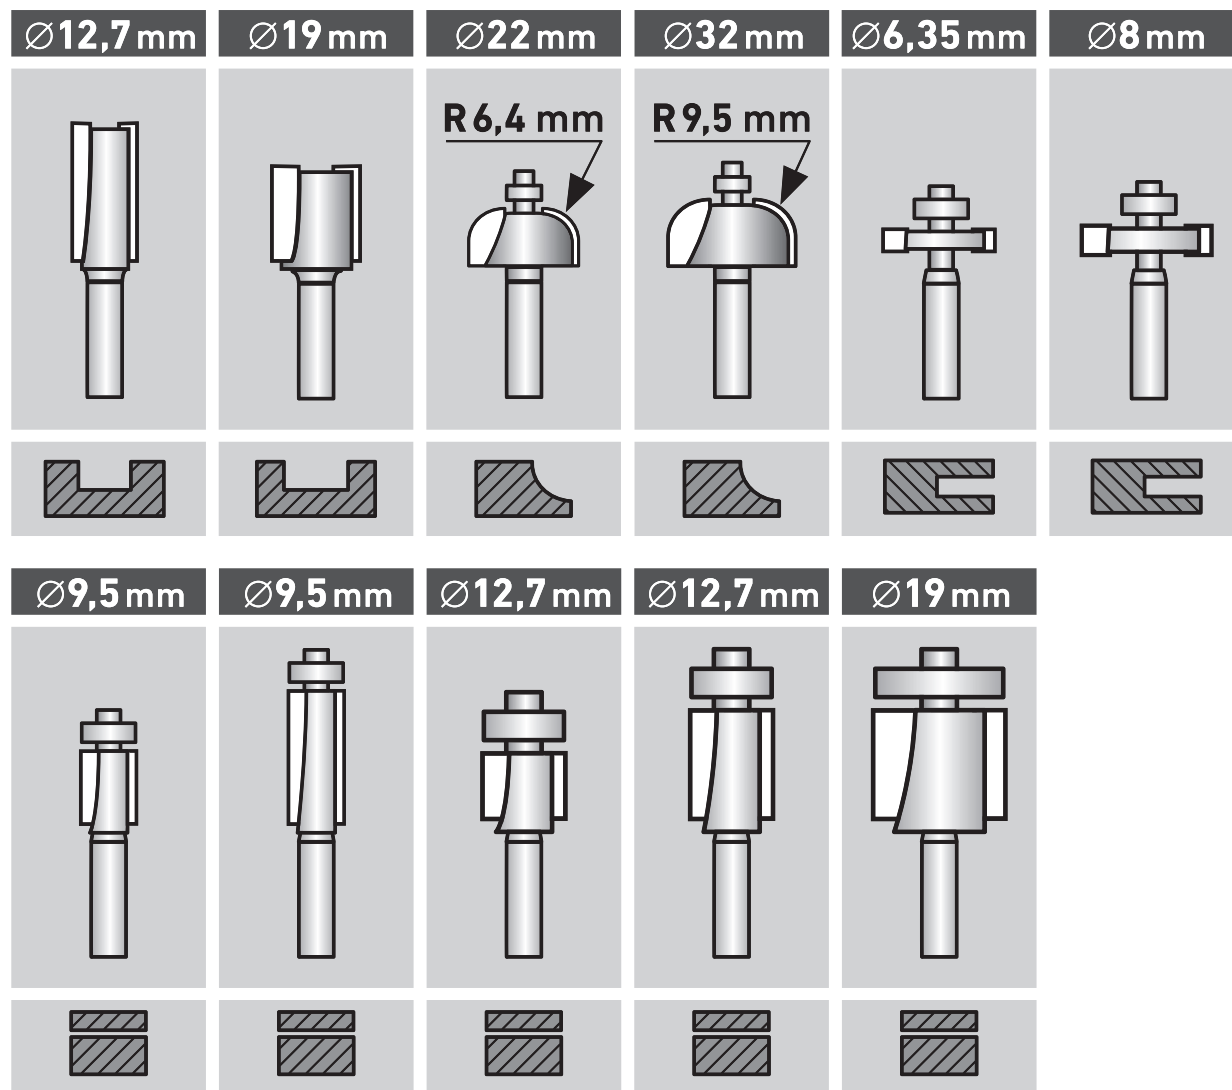

**EXTOL®**  
PREMIUM

Item No. 44040

**35 PCS**

**ROUTER CUTTER SET**

- ⒸZ Sada stopkových fréz 35 ks
- ⒸSK Sada stopkových fréz 35 ks
- ⒸH Felsőmaró klt. 35 db
- ⒸRO Set freze 35 buc
- ⒸD Oberfräsersatz 35 teilig