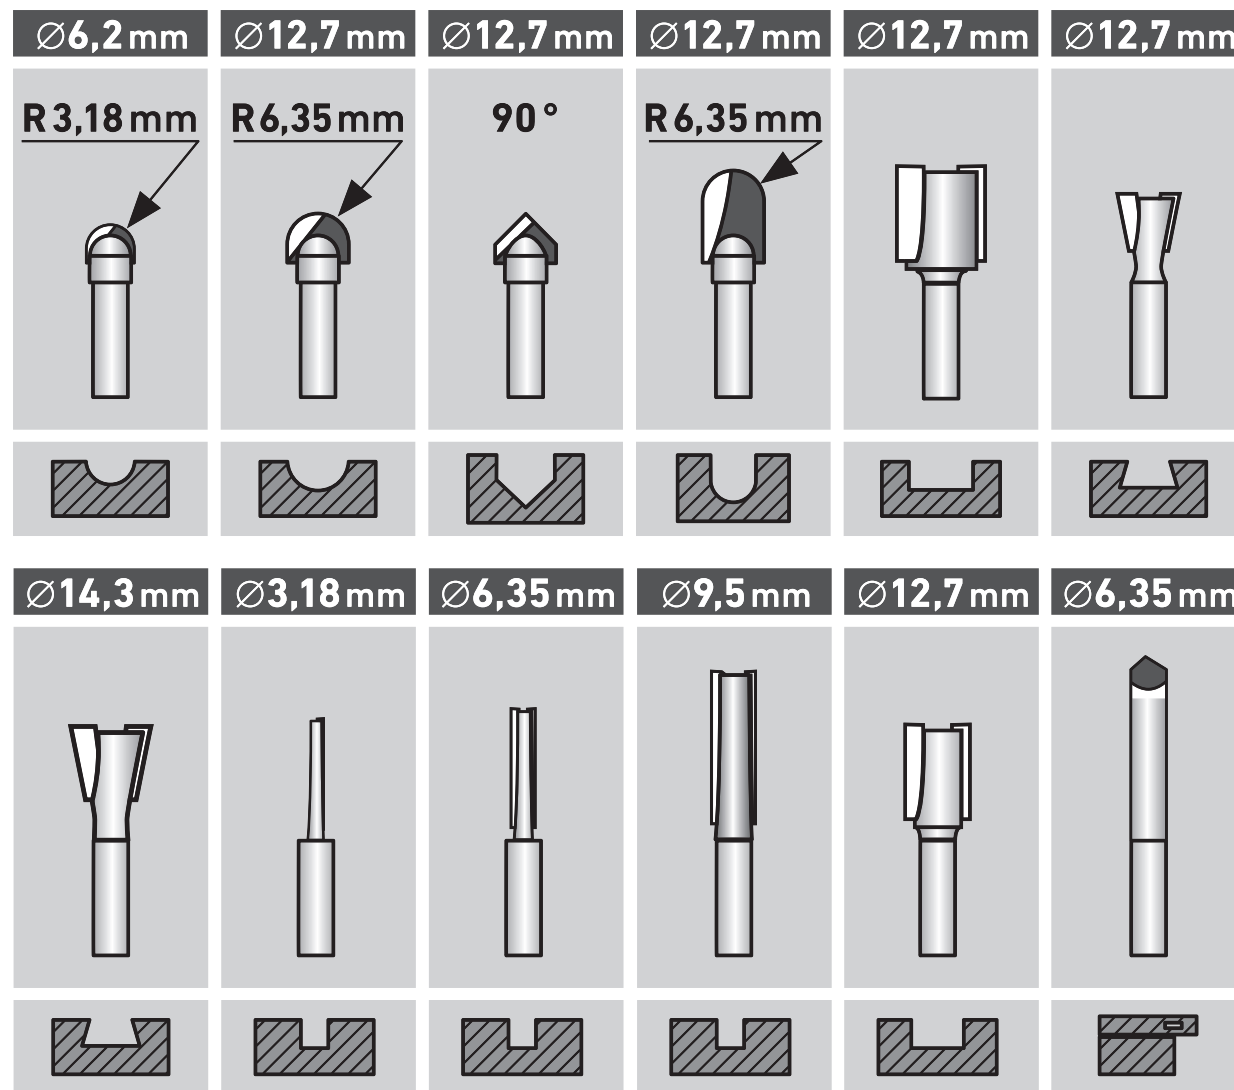

- ⒸE Juego de fresas de árbol 35 unidades
- ⒸMK Комплект изменливи глодалици 35 парчиња
- ⒸPL Komplet frezów chwytowych 35 pcs
- ⒸSRB Set sa frezamaa 35 pcs