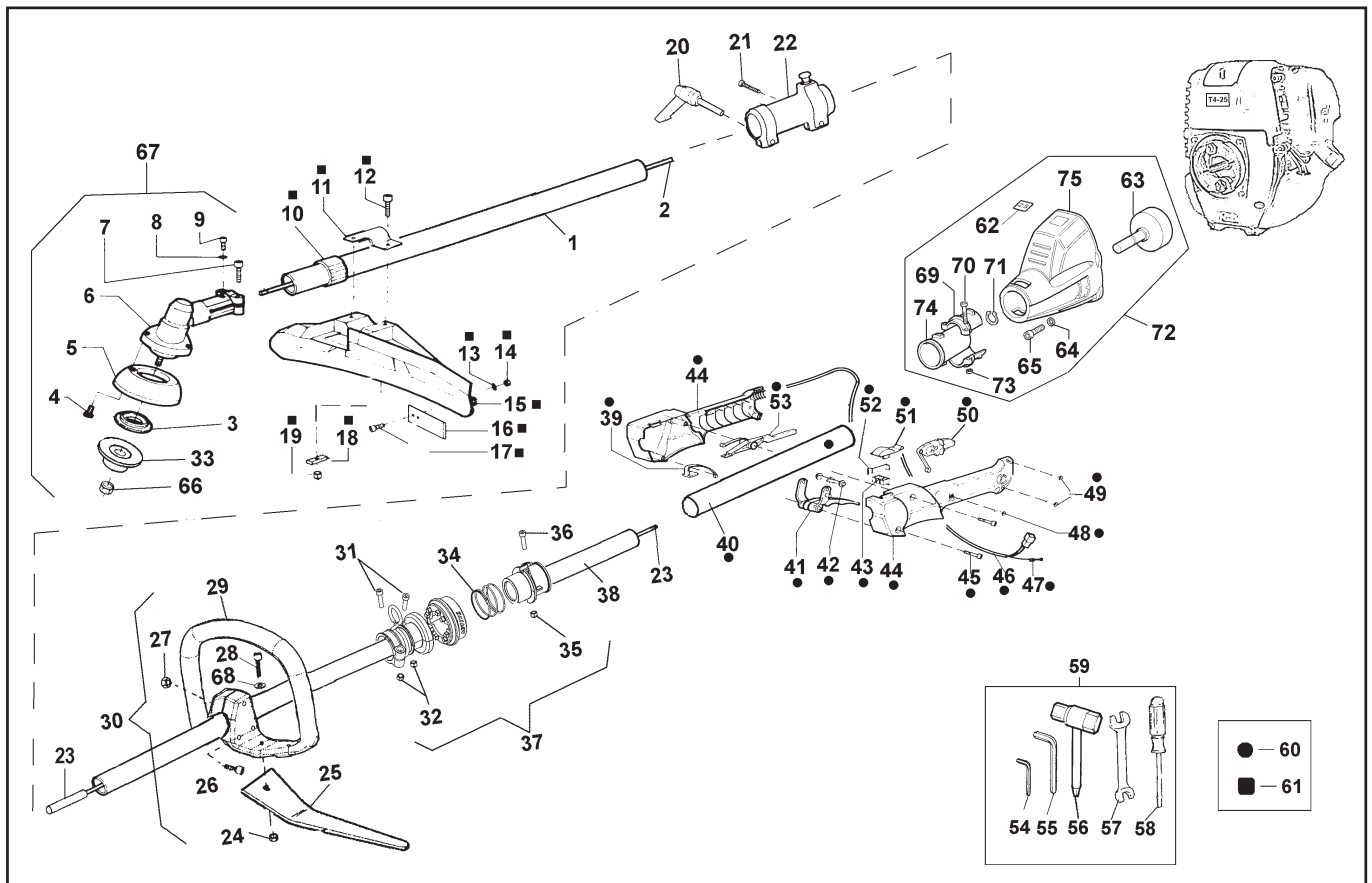

Trasmissione - Transmission EVOLUTION 25 4T

RIF.	COD.	Q.	DESCRIZIONE - DESCRIPTION	RIF.	COD.	Q.	DESCRIZIONE - DESCRIPTION
REF.	N° / P.			REF.	N° / P.		DESCRIZIONE - DESCRIPTION
	P / N°				P / N°		
1	21258	1	TUBO - TUBE - PIPE	39	20869	1	MOLLA - RESSORT - SPRING
2	21257	1	ALBERO - ARBRE - SHAFT	40	20812	1	TUBO - TUBE - PIPE
3	20600	1	FLANGIA - FLASQUE - FLANGE	41	20867	1	LEVA - LEVIER - LEVER
4	20172	3	VITE - VIS - SCREW	42	20868	1	PERNO - PIVOT - PIN
5	20135	1	PROTEZIONE - CAPOT - GUARD	43	20864	1	SUPPORTO - SUPPORT - MOUNTING
6	20599	1	COPPIA CON. - COUP. CON. - BEVEL GEAR	44	20729	1	IMPUGNATURA - POIGNEE - HANDLE
7	20047	2	VITE - VIS - SCREW	45	20877	3	VITE - VIS - SCREW
8	20364	1	RONDELLA - RONDELLE - WASHER	46	21526	1	CAVO+CAB. - CABLE+CAB - THROT. CAB.
9	20173	1	VITE - VIS - SCREW	47	21427	1	CAVO - CABLE - CABLE
10	20675	1	DISTANZIALE - ENTRETOISE - SPACER	48	20171	1	VITE - VIS - SCREW
11	20545	1	FASCETTA - OEILLET - EYELET	49	20171	2	VITE - VIS - SCREW
12	20168	2	VITE - VIS - SCREW	50	20865	1	LEVA - LEVIER - LEVER
13	20278	2	RONDELLA - RONDELLE - WASHER	51	20874	1	BOTTONE BOUTON - KNOB
14	20060	2	DADO - ECROU - NUT	52	20760	1	INTERR. - INTERRUPT. - SWITCH
15	21350	1	DIFESA - CAPOT - GUARD (Verde-Green)	53	20866	1	LEVA - LEVIER - LEVER
	21352	1	DIFESA - CAPOT - GUARD (Rossa-Red)	54	20425	1	CHIAVE - SPANNER 4
	21351	1	DIFESA - CAPOT - GUARD (Nera-Black)	55	20426	1	CHIAVE - SPANNER 5
16	20547	1	LAMETTA - COUTEAU - KNIFE	56	20535	1	CHIAVE CANDELA - PLUG SPANNER
17	20277	2	VITE - VIS - SCREW	57	20217	1	CHIAVE - SPANNER 8-10
18	20546	2	RONDELLA - RONDELLE - WASHER	58	21012	1	CACCIAVITE - SCREWDRIVER
19	20176	2	DADO - ECROU - NUT	59	20485	1	KIT ATTREZZI - TOOL KIT
20	20340	1	LEVA - LEVIER - LEVER	60	21864	1	KIT: ACCELERATORE - POIGNEE - HANDLE
21	20168	1	VITE - VIS - SCREW		21360	1	KIT: DIFESA - CAPOT - GUARD (Verde-Green)
22	22310	1	MANICOTTO - MANCHON - SLEEVE		21362	1	KIT: DIFESA - CAPOT - GUARD (Rossa-Red)
23	21640	1	ALBERO - ARBRE - SHAFT		21361	1	KIT: DIFESA - CAPOT - GUARD (Nera-Black)
24	20060	1	DADO - ECROU - NUT	62	22134	1	DECAL 2.5
25	20726	1	PROTEZIONE - PROTECTION - GUARD	63	22015	1	CAMPANA - TAMBOUR - DRUM
26	21138	3	VITE - VIS - SCREW	64	20191	4	RONDELLA - RONDELLE - WASHER
27	20176	3	DADO - ECROU - NUT	65	21246	4	VITE - VIS - SCREW
28	21236	1	VITE - VIS - SCREW	66	20602	1	DADO - ECROU - NUT
29	20745	1	IMPUGNATURA - POIGNEE - HANDLE	67	20618	1	SCAT. ING - CUOP. CON - BEVELGEAR (ALLUM.)
30	20747	1	DELTA CMP - POIGNEE CMP. - CMP. LOOP		21798	1	SCAT. ING - CUOP. CON - BEVELGEAR (ACCIAIO)
31	20001	2	VITE - VIS - SCREW	68	20278	1	RONDELLA - RONDELLE - WASHER
32	20060	2	DADO - ECROU - NUT	69	21299	2	MOZZO - MOYEUX - HUB
33	20740	1	FLANGIA - FLASQUE - FLANGE	70	20047	2	VITE - VIS - SCREW
34	21830	1	MOLLA - RESSORT - SPRING	71	20218	1	ANELLO ELAS. - CIRCLIP - SNAP RING
35	20061	1	DADO - ECROU - NUT	72	22149	1	KIT: CUFFIA - CARTER - HOUSING
36	20064	1	VITE - VIS - SCREW	73	20060	2	DADO - ECROU - NUT
37	21832	1	ROTOFIX SYSTEM	74	21305	1	AMMORTIZ. - AMORTISS. - SHOCK ABS.
38	20954	1	TUBO - TUBE - PIPE	75	22011	1	COFANO - CAPOT - COVER