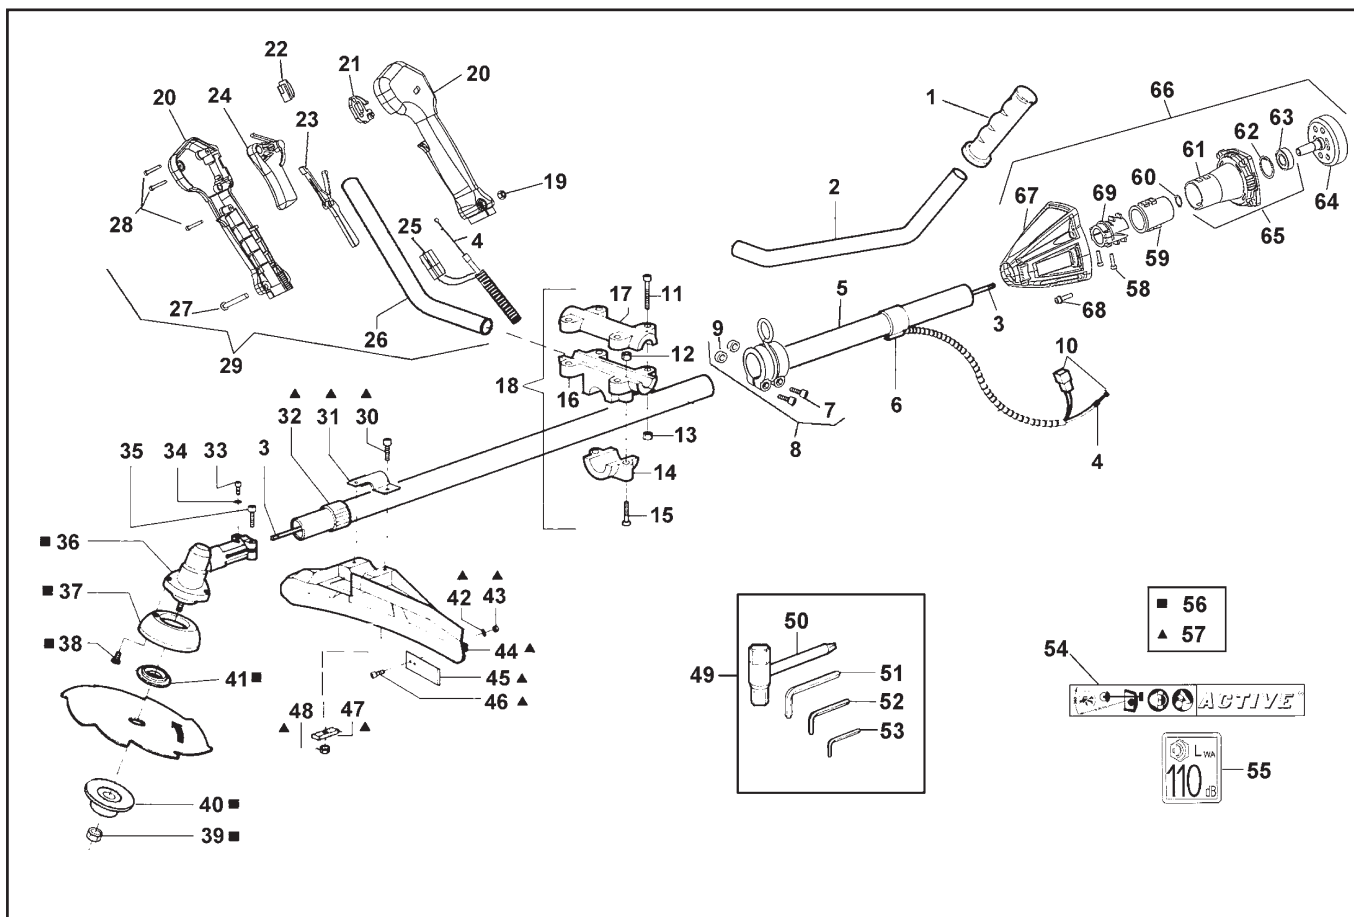

Trasmissione - Transmission 35 4T MOD. B

RIF. REF.	COD. N° / P P / N°	Q.	DESCRIZIONE - DESCRIPTION	RIF. REF.	COD. N° / P P / N°	Q.	DESCRIZIONE - DESCRIPTION
1	20859	1	IMPUGNATURA - POIGNEE - HANDLE	38	20172	3	VITE - VIS - SCREW
2	20141	1	MANUBRIO - GUIDON - HANDLE (SX)	39	20602	1	DADO - ECROU - NUT (SX)
3	21340	1	ALBERO - ARBRE - SHAFT	40	20740	1	FLANGIA - FLASQUE - FLANGE (LOWER)
4	20761	1	CAVO - CABLE - CABLE	41	20600	1	FLANGIA - FLASQUE - FLANGE (UPPER)
5	20593	1	TUBO - TUYAU - TUBE (MOD. B)	42	20278	2	RONDELLA - RONDELLE - WASHER
6	20321	1	FASCETTA - OEILLET - EYELET	43	20060	2	DADO - ECROU - NUT
7	20001	2	VITE - VIS - SCREW	44	21350	1	DIFESA - CAPOT - GUARD (VERDE-GREEN)
8	20749	1	GANCIO - CROCHET - HOOK	44	21352	1	DIFESA - CAPOT - GUARD (ROSSA-RED)
9	20060	2	DADO - ECROU - NUT	44	21351	1	DIFESA - CAPOT - GUARD (NERA-BLACK)
10	21557	1	KIT: CAVO - CABLE - CABLE	45	20547	1	LAMETTA - COUTEAU - KNIFE
11	20174	4	VITE - VIS - SCREW	46	20277	2	VITE - VIS - SCREW
12	20176	2	DADO - ECROU - NUT	47	20546	2	PIATTINA - RONDELLE - WASHER
13	20176	4	DADO - ECROU - NUT	48	20176	2	DADO - ECROU - NUT
14	20678	1	FASCETTA - OEILLET - EYELET	49	20744	1	ATTREZZI - OUTILS - TOOLS
15	20174	2	VITE - VIS - SCREW	50	20535	1	CHIAVE CANDELA - SPLUG SPANNER
16	20677	1	MOZZO - MOYEUR - HUB	51	20426	1	CHIAVE - SPANNER (5)
17	20636	1	COPERCHIO - COUVERCLE - COVER	52	20425	1	CHIAVE - SPANNER (4)
18	20679	1	MOZZO COM. - MOYEUR COM. - COMP. HUB	53	21159	1	CHIAVE - SPANNER (3)
19	20061	1	DADO - ECROU - NUT	54	20370	1	ADESIVO - DECAL
20	21550	1	IMPUGNATURA - POIGNEE - HANDLE	55	20517	1	ADESIVO - DECAL
21	21556	1	LEVA - LEVIER - LEVER (1/2 GAS)	56	20618	1	SCAT. INGR. - COUP. CON. - BEVELGEAR
22	21551	1	BOTTONE - BOUTON - KNOB	57	21360	1	DIFESA - CAPOT - GUARD (VERDE-GREEN)
23	21555	1	LEVA - LEVIER - LEVER	57	21362	1	DIFESA - CAPOT - GUARD (ROSSA-RED)
24	21554	1	LEVA GAS - LEVIER GAS - GAS LEVER	57	21361	1	DIFESA - CAPOT - GUARD (NERA-BLACK)
25	21553	1	INTERRUT. - INTERRUPT. - SWITCH	58	20001	2	VITE - VIS - SCREW
26	20140	1	MANUBRIO - GUIDON - HANDLE (DX)	59	21754	1	ANTIVIBRANTE - AMMORTIS. - SHOCK ABS.
27	20169	1	VITE - VIS - SCREW	60	20218	1	ANELLO ELAST. CIRCLIP - SNAP RING
28	20334	3	VITE - VIS - SCREW	61	21605	1	CUFFIA - CARTER - HOUSING
29	21558	1	B-KIT: IMPUG. - POIGNEE - HANDLE	62	20642	1	CUSCINETTO - ROULEMENT - BEARING
30	20168	2	VITE - VIS - SCREW	63	20229	1	ANELLO ELAST. CIRCLIP - SNAP RING
31	20545	1	FASCETTA - OEILLET - EYELET	64	20739	1	CAMPANA - TAMBOUR - DRUM
32	20675	1	DISTANZIALE - ENTRETOISE - SPACER	65	21737	1	KIT: CUFFIA - CARTER - HOUSING
33	20173	1	VITE - VIS - SCREW	66	21980	1	KIT: CUFFIA - CARTER - HOUSING
34	20364	1	RONDELLA - RONDELLE - WASHER	67	21617	1	CUFFIA - CARTER - HOUSING
35	20047	2	VITE - VIS - SCREW	68	21644	4	VITE - VIS - SCREW
36	20599	1	SCAT. INGR. - COUP. CON. - BEVELGEAR	69	21715	1	MOZZO - MOYEUR - HUB (Ø 26)
37	20135	1	COPPETTA - PROTECTION - GUARD