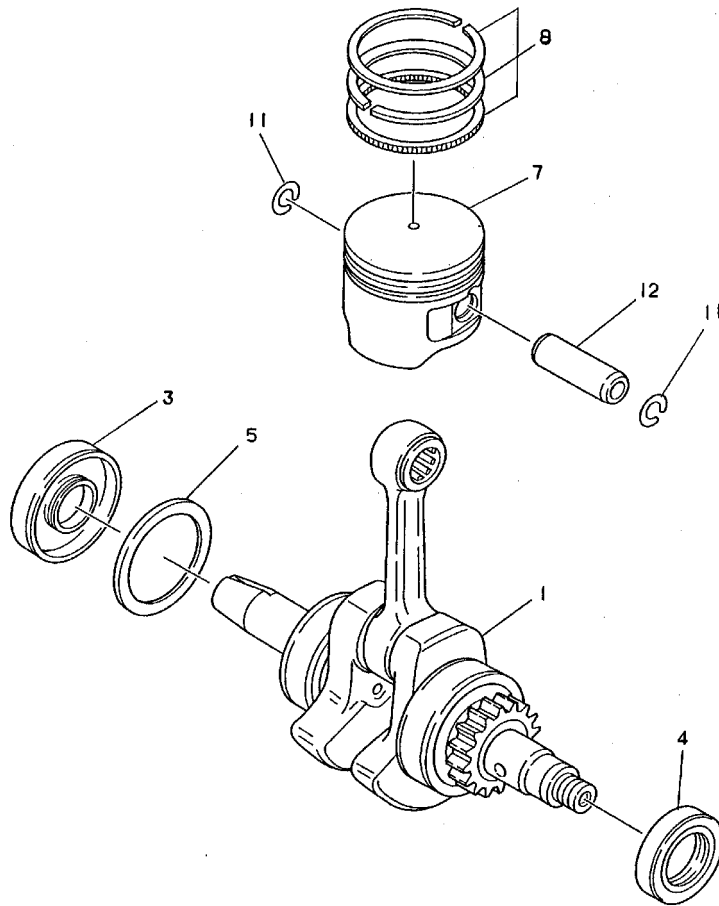

Rif. Bild	Codice – P/N Teilnummer	Descrizione	Description	Qty Anz	Note Hinweis
2	5927001010	Bobina	IGNITION COIL	1	
3	5927001020	Volano	FLYWHEEL	1	
4	5927500100	Cappuccio candela	CAP PLUG	1	
5	0654009931	Molla cappuccio candela	SPRING PLUG CAP	1	
6	5927003000	Cavo start-stop	WIRE COMPL	1	
7	5257018001-1	Cavo start-stop	WIRE COMPL	1	
8	5257500300	Anello in gomma	GROMMET	1	
11	0011306160	Bullone	BOLT ASSY	1	M6x16
13	0031206000	Rondella	WASHER	1	
13	0140049920	Vite	SCREW	2	M4x20
16	5928500000	Pattino frizione	SHOE CLUTCH	2	
17	5928500100	Molla	SPRING	1	
18	5928500200	Bullone frizione	BOLT CLUTCH	2	
19	5928500300	Rondella	WASHER	2	

ACTIVE Modèle T4 35

ACTIVE Mdèle T4 35

Rif. Bild	Codice – P/N Teilnummer	Descrizione	Description	Qty Anz	Note Hinweis
1	5931005000-1	Cilindro	CYLINDER BLOCK SET	1	
4	5931004000	Coperchio valvole	ROCKER COVER COMPL	1	
5	5921500700	Guarnizione coperchio cammes	GASKET COVER CAMGEAR	1	
6	5931500800	Guarnizione coperchio valvole	GASKET ROCKER COVER	1	
7	5921500502	Coperchio cammes	COVER CAMGEAR	1	
8	5921501800	Valvola	CHECK VALVE	2	
10	5921501000	Valvola lamellare	LEAD VALVE	1	
11	5921501100	Supporto valvola lamellare	RETAINER PLATE	1	
12	0119049960	Vite a brugola	SOCKET HEAD BOLT	1	M4X10
13	0043605160	Vite	SCREW ASSEMBLY	4	M5x16 W SW
14	0119059470	Vite a brugola	SOCKET HEAD BOLT	4	M5X16
15	0119059860	Vite a brugola	SOCKET HEAD BOLT	4	M5X33
16	0043605140	Vite	SCREW ASSEMBLY	3	M5x14W SW
17	5935500200	Convogliatore	HOUSING BLOWER	1	
18	0119059531	Vite a brugola	SOCKET HEAD BOLT	4	M5x16W SW
19	5936500000	Coppa olio	CASE OIL	1	
20	5936500100	Guarnizione coppa olio	GASKET CASE	1	
21	5926500200-1	Tubo olio	TUBE OIL	1	
22	5926500300	Contrappeso tubo olio	WEIGHT OIL	1	
*23	5926015000	Asta olio con guarnizione	OIL GAUGE ASSY	1	INCL.24,25
24	5926500600	Asta olio	OIL GAUGE	1	
25	0213169990	Guarnizione asta	GASKET	1	
26	0043605180	Vite	SCREW ASSEMBLY	4	M5x18 W SW
27	0650109950	Candela	PLUG SPARK	1	CMR6A