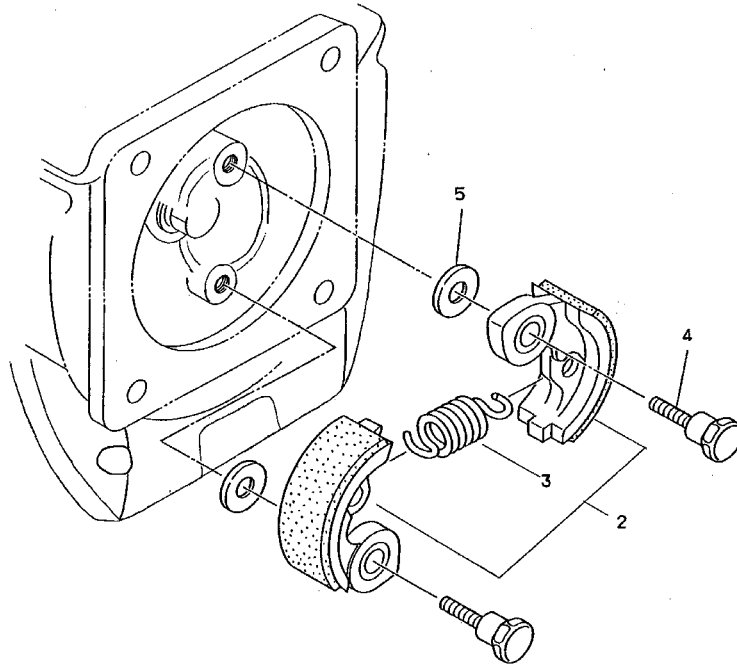

Rif. Bild	Codice – P/N Teilnummer	Descrizione	Description	Qty Anz	Note Hinweis
2	5318003010	Pattini frizione	SHOE CLUTCH	2	
3	5318003020	Molla frizione	SPRING CLUTCH	1	
4	5938500000	Bullone frizione	BOLT CLUTCH	2	
5	0200089800	Rondella a tazza	WASHER	2