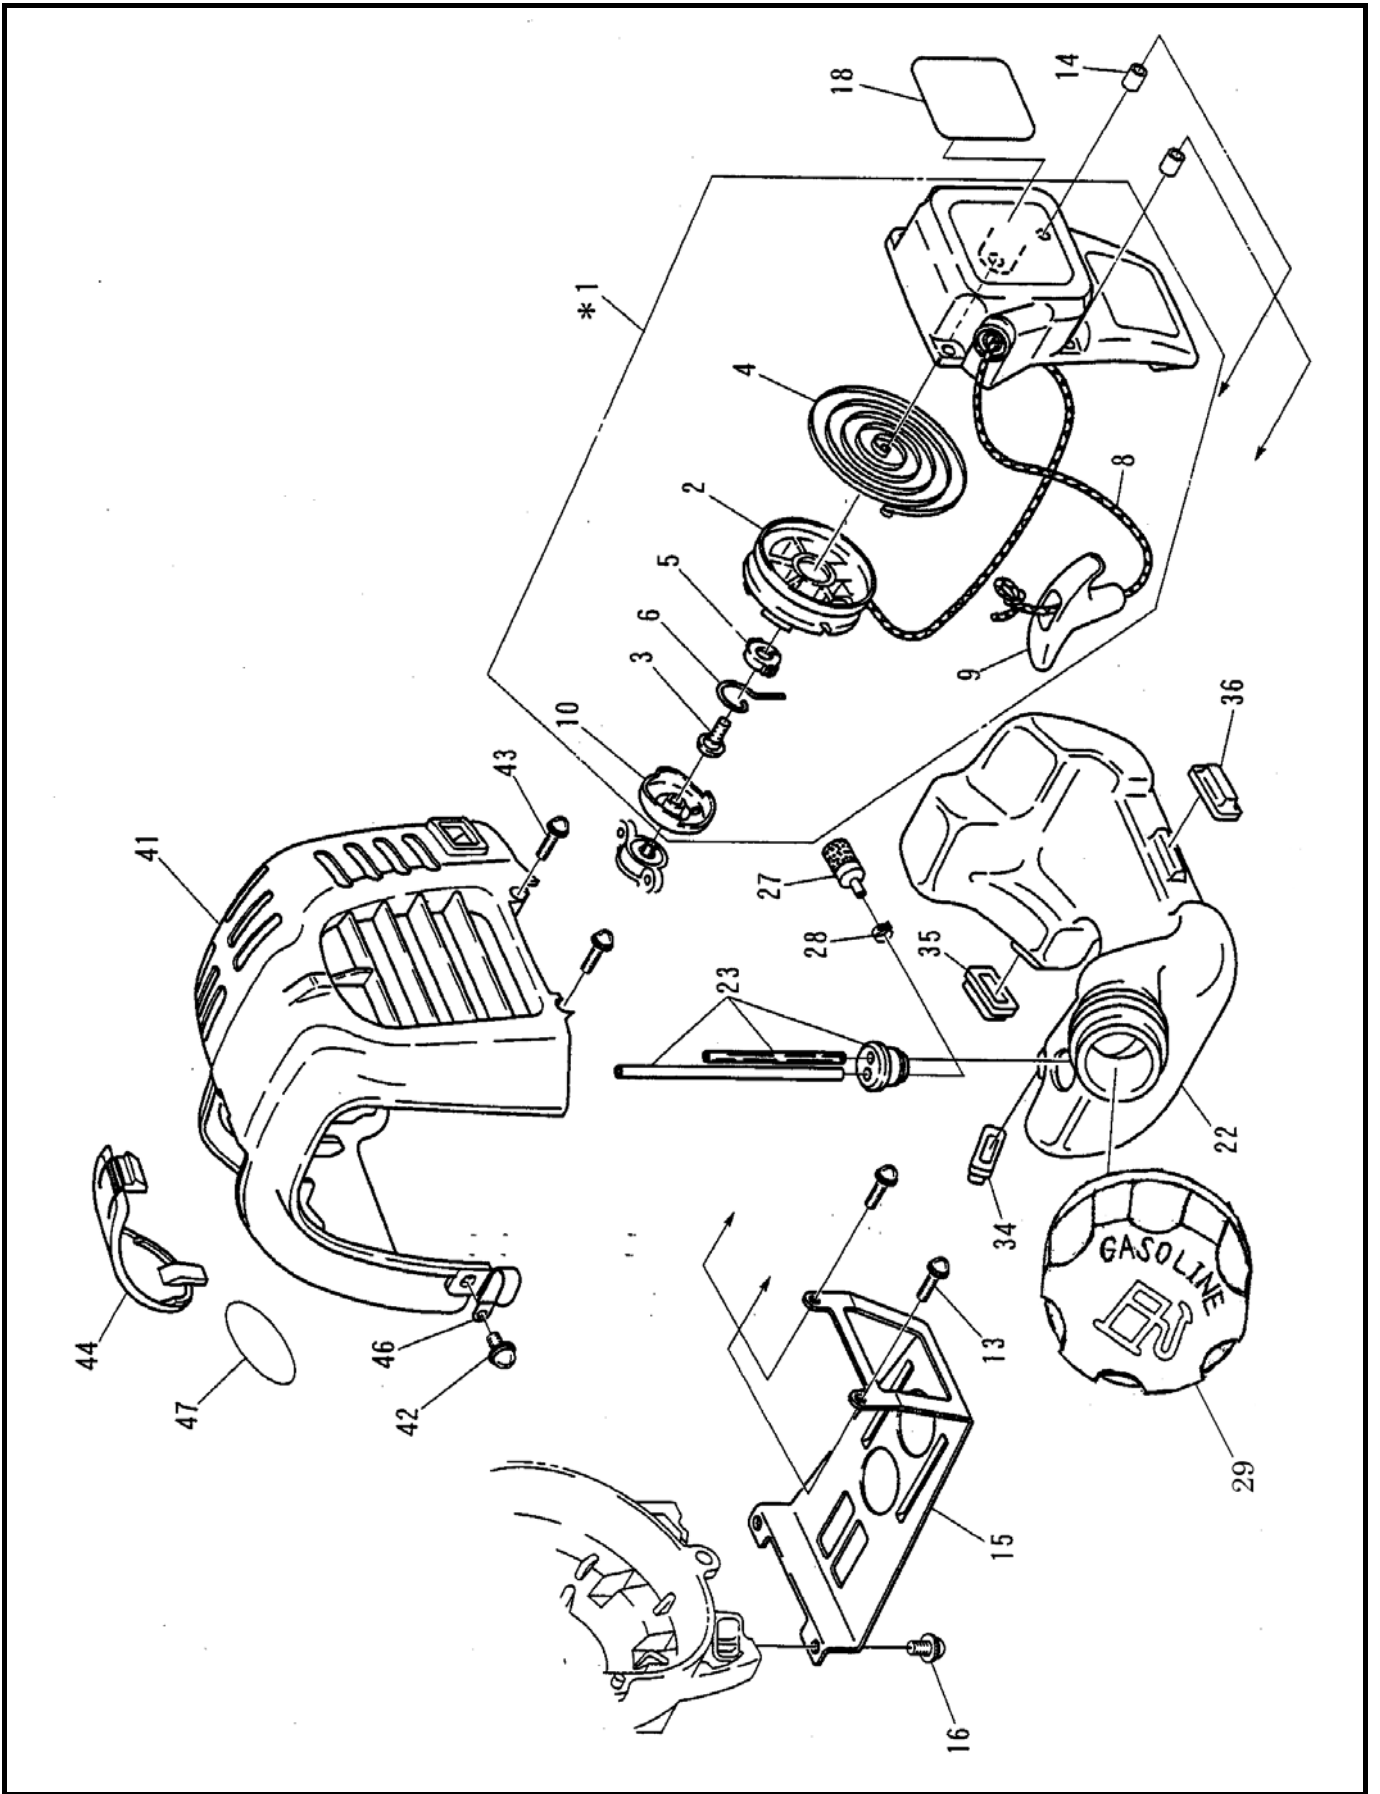

Rif. Bild	Codice – P/N Teilnummer	Descrizione	Description	Qty Anz	Note Hinweis
*1	5925001002	Autoavvolgente	STARTER REWIND	1	Incl.2-10
2	5925001030	Puleggia	REEL	1	T =0.8
3	5195002060	Vite	SET SCREW	1	
4	5215002030	Molla autoavvolgente	SPIRAL SPRING	1	4x0.4
5	5195002110	Innesto	COLLAR	1	
6	5195002100	Braccio innesto	SWING ARM	1	φ 1.4
8	5925001050	Corda avviamento	STARTER ROPE	1	φ 2.8
9	5225004020	Impugnatura corda	STARTER KNOB	1	
10	5195500000	Campana avviatore	PULLEY	1	
13	0043604250	Vite	SCREW ASSY	2	M4x25
14	0230049940	Distanziale	SPACER	2	
15	5929500800	Protezione serbatoio	TANK GUARD	1	
16	0043605100	Vite	SCREW ASSY	2	M5x10
22	5926500400	Serbatoio	TANK FUEL	1	
23	5926003000	Tubo alimentazione	TUBE	1	
27	5236503900	Filtro pescante benzina	FILTER	1	
28	0561059990	Fascetta	HOSE CLAMP	1	
29	5926017000	Tappo cpl	CAP FUEL TANK ASSY	1	INCL.28
34	5036500200-1	Ammortizzatore	PLATE	1	
35	5036500300-1	Ammortizzatore	PLATE	1	
36	5196500301	Ammortizzatore	DAMPER	1	
41	5925501500	Cuffia cilindro	COVER CYLINDER	1	
42	0043605100	Vite	SCREW ASSY	2	M5x10
43	0043604160	Vite	SCREW ASSY	2	M4x16
44	5927500000	Coperchio candela	COVER PLUG	1	
46	0566059980	Fascetta	CLAMP	1