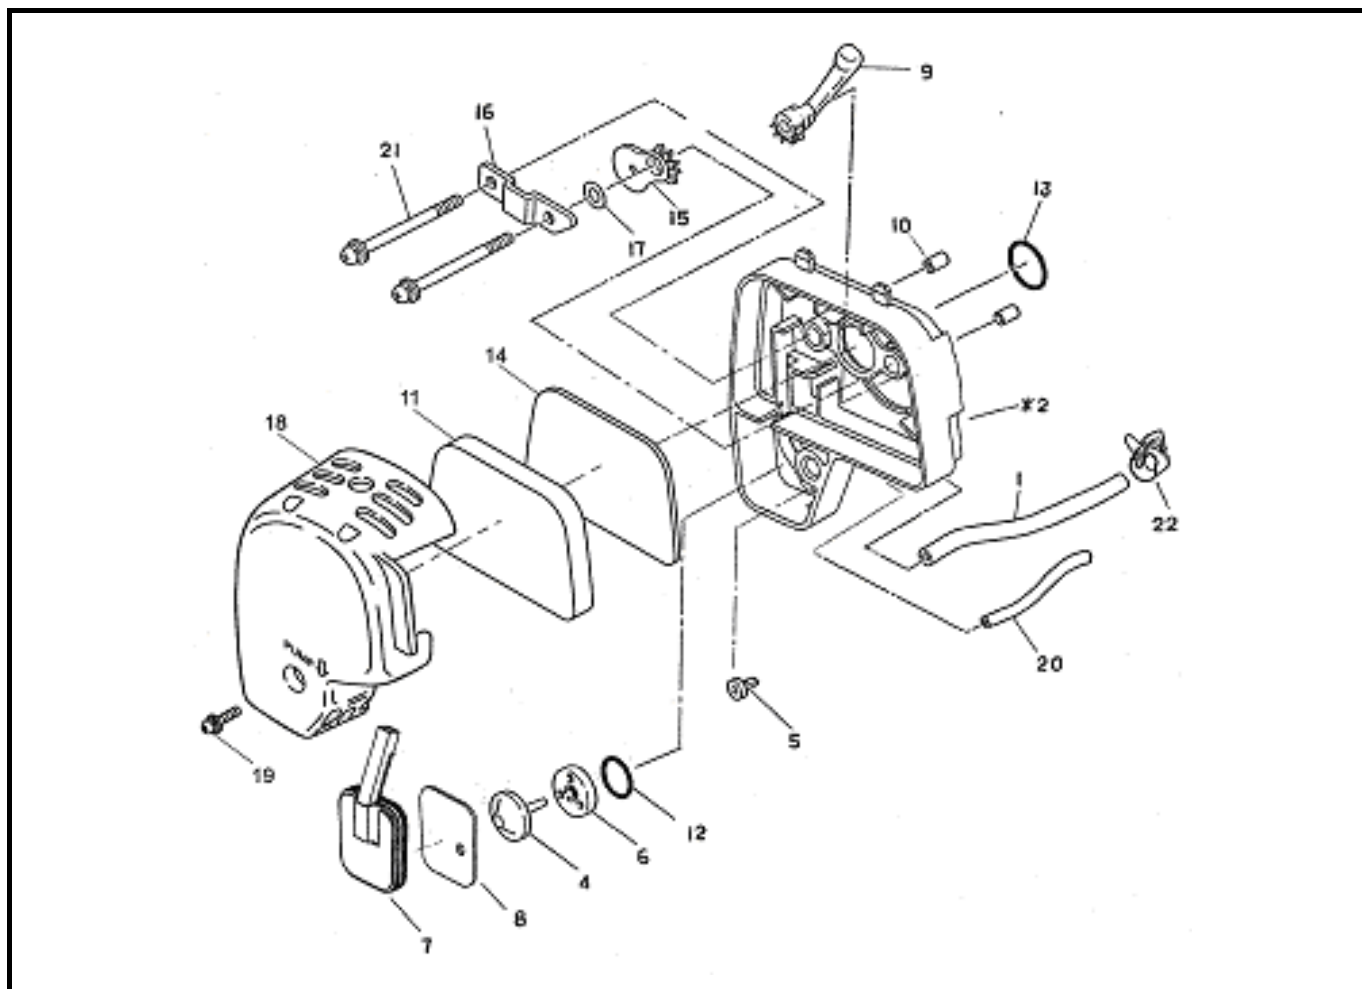

Rif. Bild	Codice – P/N Teilnummer	Descrizione	Description	Qty Anz	Note Hinweis
1	5931500900	Tubo sfiato	PIPE BREATHER	1	
*2	5933001000	Base filtro	PLATE CLEANER ASSY	1	INCL.3 to 10,12,13
4	5316500701	Valvola	CHECK VALVE	1	
5	5923502400	Valvola (1)	CHECK VALVE (1)	1	
6	5923502500	Corpo valvola	PLATE CHECK VALVE	1	
7	5933501600	Separatore	PLATE SEPALATOR	1	
8	5923503500	Guarnizione separatore	GASKET SEPARATOR	1	
9	5923502200-1	Leva aria	LEVER CHOKE	1	
10	0230059880	Distanziale	SPACER	2	
11	5933501200-1	Filtro Aria	ELEMENT AIR CLEANER	1	
12	0240139970	O - RING	O RING	1	
13	0240159990	O - RING	O RING	1	
14	5933500900	Filtro Aria	ELEMENT AIR CLEANER	1	
15	5923502301	Piastra farfalla aria	PLATE CHOKE	1	
16	5923502600	Piastra anti fiamma	PLATE	1	
17	0213069990	Guarnizione	GASKET	1	
18	5933500800	Coperchio filtro aria	COVER AIR CLEANER	1	
19	0140059480	Vite	SCREW ASSY	1	M5x14 W SW
20	5923503001	Tubo sfiato	PIPE	1	
21	5923503100	Vite	SCREW	2	M5x68 W SW
22	0561080010	Fascetta	HOSE CLAMP	1