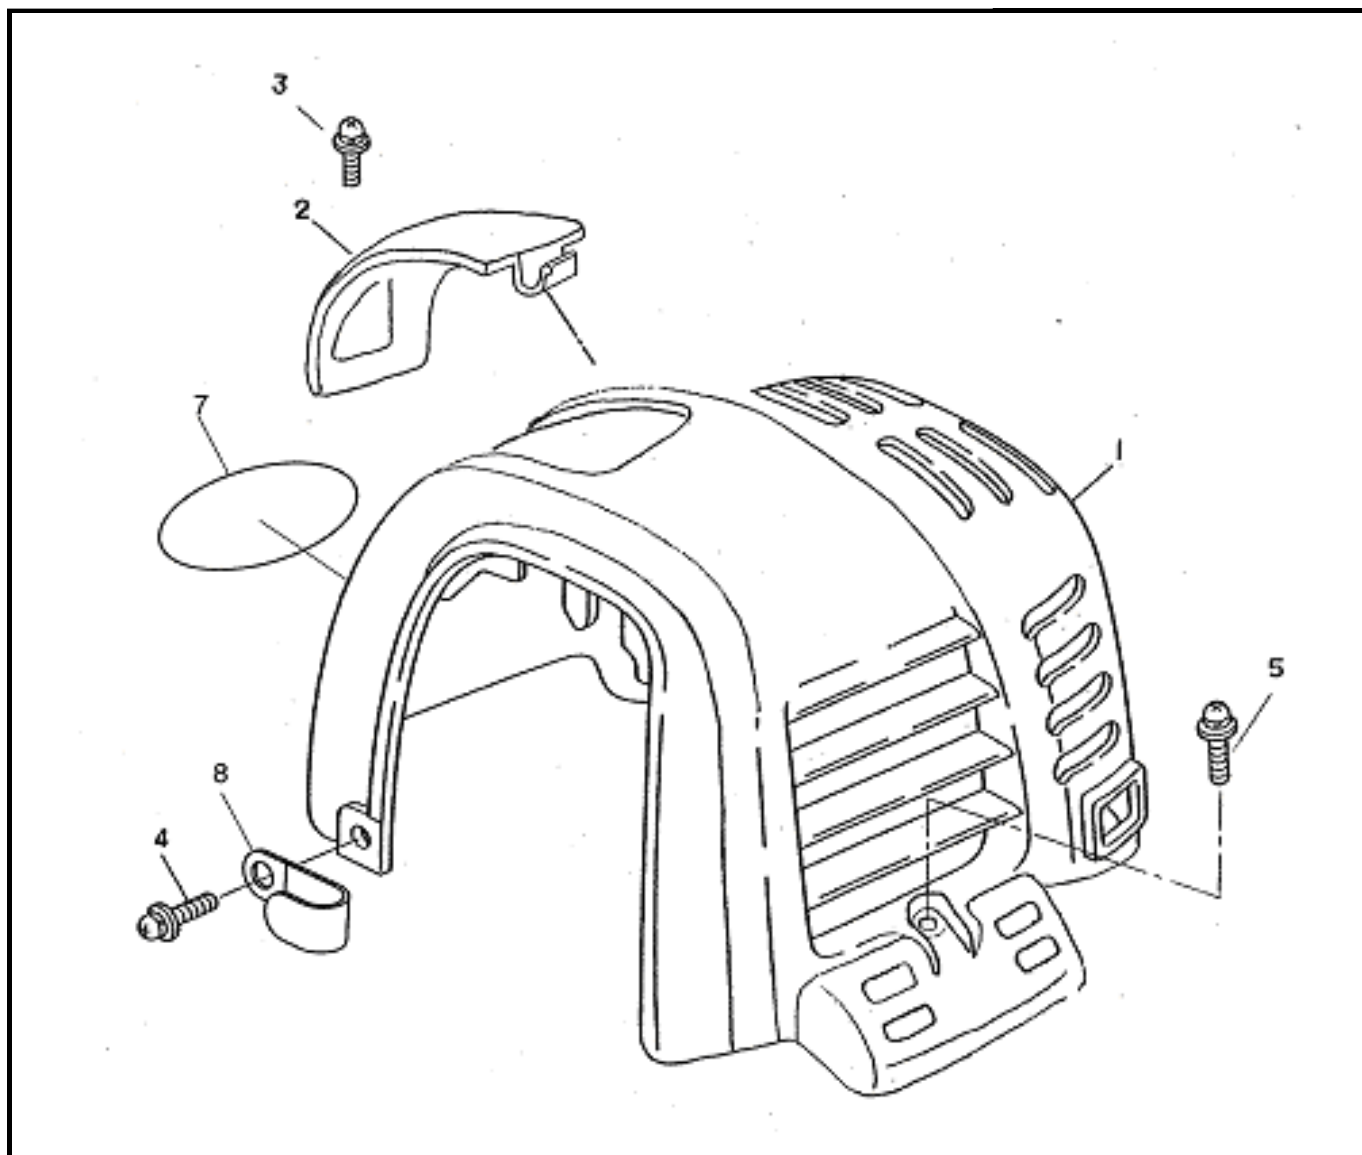

Rif. Bild	Codice – P/N Teilnummer	Descrizione	Description	Qty Anz	Note Hinweis
1	5935500700-1	Cuffia cilindro	COVER CYLINDER	1	
2	5935500500	Copri candela	COVER PLUG	1	
3	0140059920	Vite	SCREW	1	M5x8
4	0043605120	Vite	SCREW ASSEMBLY	2	M5x12 W SW
5	0140059480	Vite	SCREW ASSY	1	M5x14 W SW
8	0566059980	Fascetta	CLAMP	1