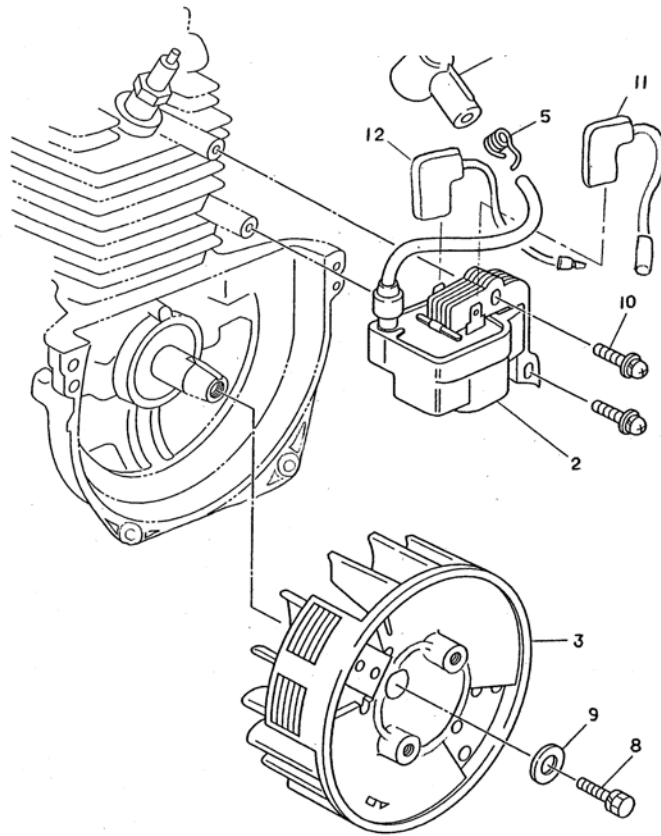

Rif. Bild	Codice – P/N Teilnummer	Descrizione	Description	Qty Anz	Note Hinweis
2	5937001010	Bobina	IGNITION COIL	1	
3	5937001020	Volano	FLYWHEEL CP	1	
4	5927500100	Cappuccio candela	CAP PLUG	1	
5	0654009931	Molla cappuccio candela	SPRING PLUG CAP	1	
8	0011306160	Bullone	BOLT ASSEMBLY	1	M6x16 SW
9	0031206000	Rondella	WASHER	1	
10	0140049920	Vite	SCREW	2	M4x20 W SW
10	0119049970	Vite a brugola	SOCKET HEAD BOLT		M4x20 W SW
11	5257018001-2	Cavo di massa	WIRE COMPL	1	
12	5927003000	Cavo di massa	WIRE COMPL	1	
14	5036500200-1	Antivibrante	PLATE	1	
15	5036500300-1	Antivibrante	PLATE	1	
16	5196500301	Antivibrante	DAMPER	1