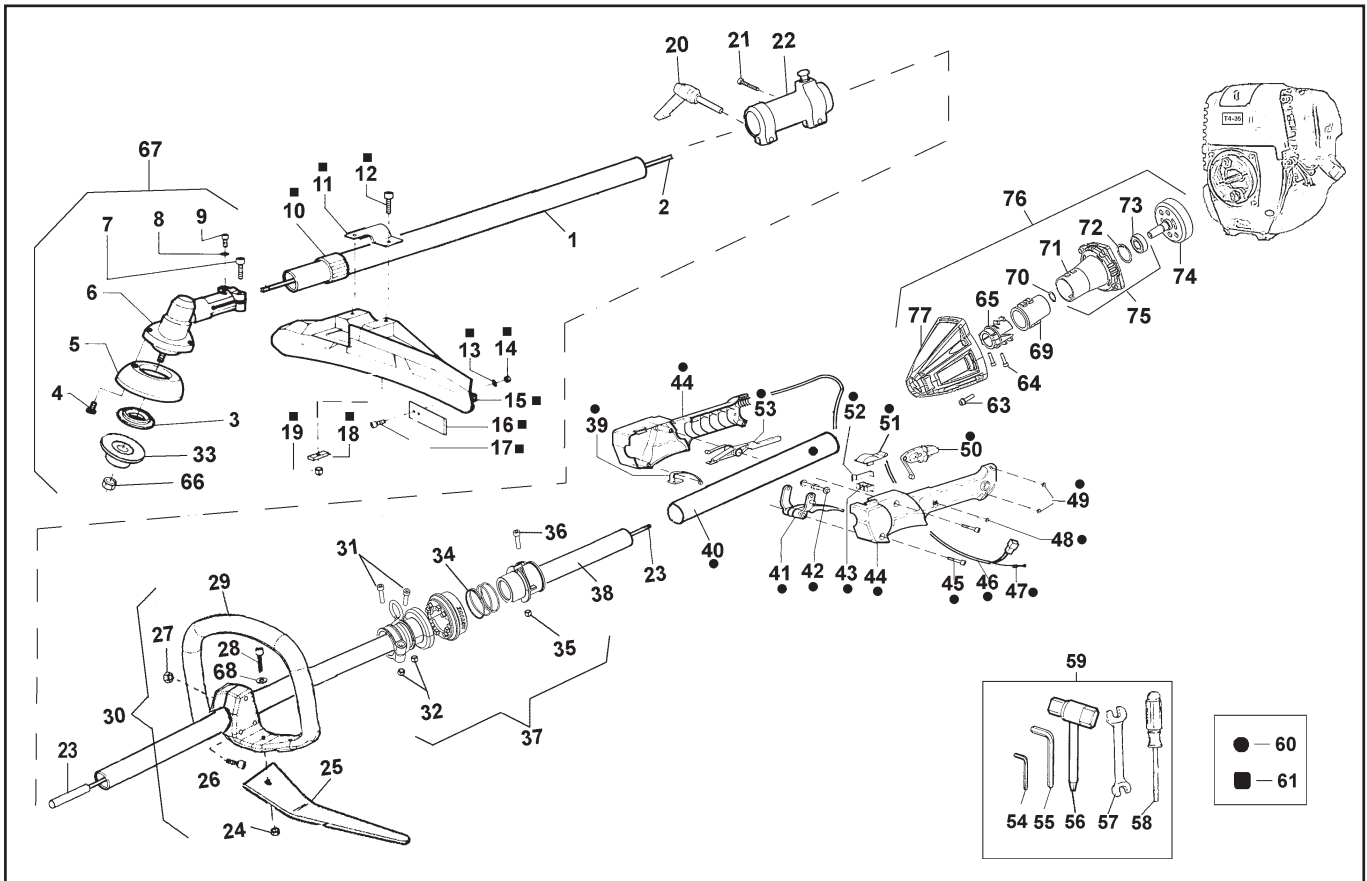

Trasmissione - Transmission EVOLUTION 35 4T

RIF.	COD.	Q.	DESCRIZIONE - DESCRIPTION	RIF.	COD.	Q.	DESCRIZIONE - DESCRIPTION
REF.	N° / P. P / N°			REF.	N° / P. P / N°		DESCRIZIONE - DESCRIPTION
1	21258	1	TUBO - TUBE - PIPE	40	20812	1	TUBO - TUBE - PIPE
2	21257	1	ALBERO - ARBRE - SHAFT	41	20867	1	LEVA - LEVIER - LEVER
3	20600	1	FLANGIA - FLASQUE - FLANGE	42	20868	1	PERNO - PIVOT - PIN
4	20172	3	VITE - VIS - SCREW	43	20864	1	SUPPORTO - SUPPORT - MOUNTING
5	20135	1	PROTEZIONE - CAPOT - GUARD	44	20729	1	IMPUGNATURA - POIGNEE - HANDLE
6	20599	1	COPPIA CON. - COUP. CON. - BEVEL GEAR	45	20877	3	VITE - VIS - SCREW
7	20047	2	VITE - VIS - SCREW	46	21526	1	CAVO+CAB. - CABLE+CAB - THROT. CAB.
8	20364	1	RONDELLA - RONDELLE - WASHER	47	21427	1	CAVO - CABLE - CABLE
9	20173	1	VITE - VIS - SCREW	48	20171	1	VITE - VIS - SCREW
10	20675	1	DISTANZIALE - ENTRETOISE - SPACER	49	20171	2	VITE - VIS - SCREW
11	20545	1	FASCETTA - OEILLET - EYELET	50	20865	1	LEVA - LEVIER - LEVER
12	20168	2	VITE - VIS - SCREW	51	20874	1	BOTTONE BOUTON - KNOB
13	20278	2	RONDELLA - RONDELLE - WASHER	52	20760	1	INTERR. - INTERRUPT. - SWITCH
14	20060	2	DADO - ECROU - NUT	53	20866	1	LEVA - LEVIER - LEVER
15	21350	1	DIFESA - CAPOT - GUARD (Verde-Green)	54	20425	1	CHIAVE - SPANNER 4
	21352	1	DIFESA - CAPOT - GUARD (Rossa-Red)	55	20426	1	CHIAVE - SPANNER 5
	21351	1	DIFESA - CAPOT - GUARD (Nera-Black)	56	20535	1	CHIAVE CANDELA - PLUG SPANNER
16	20547	1	LAMETTA - COUTEAU - KNIFE	57	20217	1	CHIAVE - SPANNER 8-10
17	20277	2	VITE - VIS - SCREW	58	21012	1	CACCIAVITE - SCREWDRIVER
18	20546	2	RONDELLA - RONDELLE - WASHER	59	20485	1	KIT ATTREZZI - TOOL KIT
19	20176	2	DADO - ECROU - NUT	60	21864	1	KIT: ACCELERATORE - POIGNEE - HANDLE
20	20340	1	LEVA - LEVIER - LEVER		21360	1	KIT: DIFESA - CAPOT - GUARD (Verde-Green)
21	20168	1	VITE - VIS - SCREW	61	21362	1	KIT: DIFESA - CAPOT - GUARD (Rossa-Red)
22	22310	1	MANICOTTO - MANCHON - SLEEVE		21361	1	KIT: DIFESA - CAPOT - GUARD (Nera-Black)
23	21640	1	ALBERO - ARBRE - SHAFT	62	21617	1	CUFFIA - CARTER - HOUSING
24	20060	1	DADO - ECROU - NUT	63	21644	4	VITE - VIS - SCREW
25	20726	1	PROTEZIONE - PROTECTION - GUARD	64	20001	2	VITE - VIS - SCREW
26	21138	3	VITE - VIS - SCREW	65	21715	1	MOZZO - MOYEUX - HUB (Ø 26)
27	20176	3	DADO - ECROU - NUT	66	20602	1	DADO - ECROU - NUT
28	21236	1	VITE - VIS - SCREW	67	20618	1	SCAT. ING - CUOP. CON - BEVELGEAR (ALLUM.)
29	20745	1	IMPUGNATURA - POIGNEE - HANDLE		21798	1	SCAT. ING - CUOP. CON - BEVELGEAR (ACCIAIO)
30	20747	1	DELTA CMP - POIGNEE CMP. - CMP. LOOP	68	20278	1	RONDELLA - RONDELLE - WASHER
31	20001	2	VITE - VIS - SCREW	69	21754	1	ANTIVIBRANTE - AMMORTIS. - SHOCK ABS.
32	20060	2	DADO - ECROU - NUT	70	20218	1	ANELLO ELAST. CIRCLIP - SNAP RING
33	20740	1	FLANGIA - FLASQUE - FLANGE	71	21605	1	CUFFIA - CARTER - HOUSING
34	21830	1	MOLLA - RESSORT - SPRING	72	20642	1	CUSCINETTO - ROULEMENT - BEARING
35	20061	1	DADO - ECROU - NUT	73	20229	1	ANELLO ELAST. CIRCLIP - SNAP RING
36	20064	1	VITE - VIS - SCREW	74	20739	1	CAMPANA - TAMBOUR - DRUM
37	21832	1	ROTOFIX SYSTEM	75	21737	1	KIT: CUFFIA - CARTER - HOUSING
38	20954	1	TUBO - TUBE - PIPE	76	21980	1	KIT: CUFFIA - CARTER - HOUSING
39	20869	1	MOLLA - RESSORT - SPRING