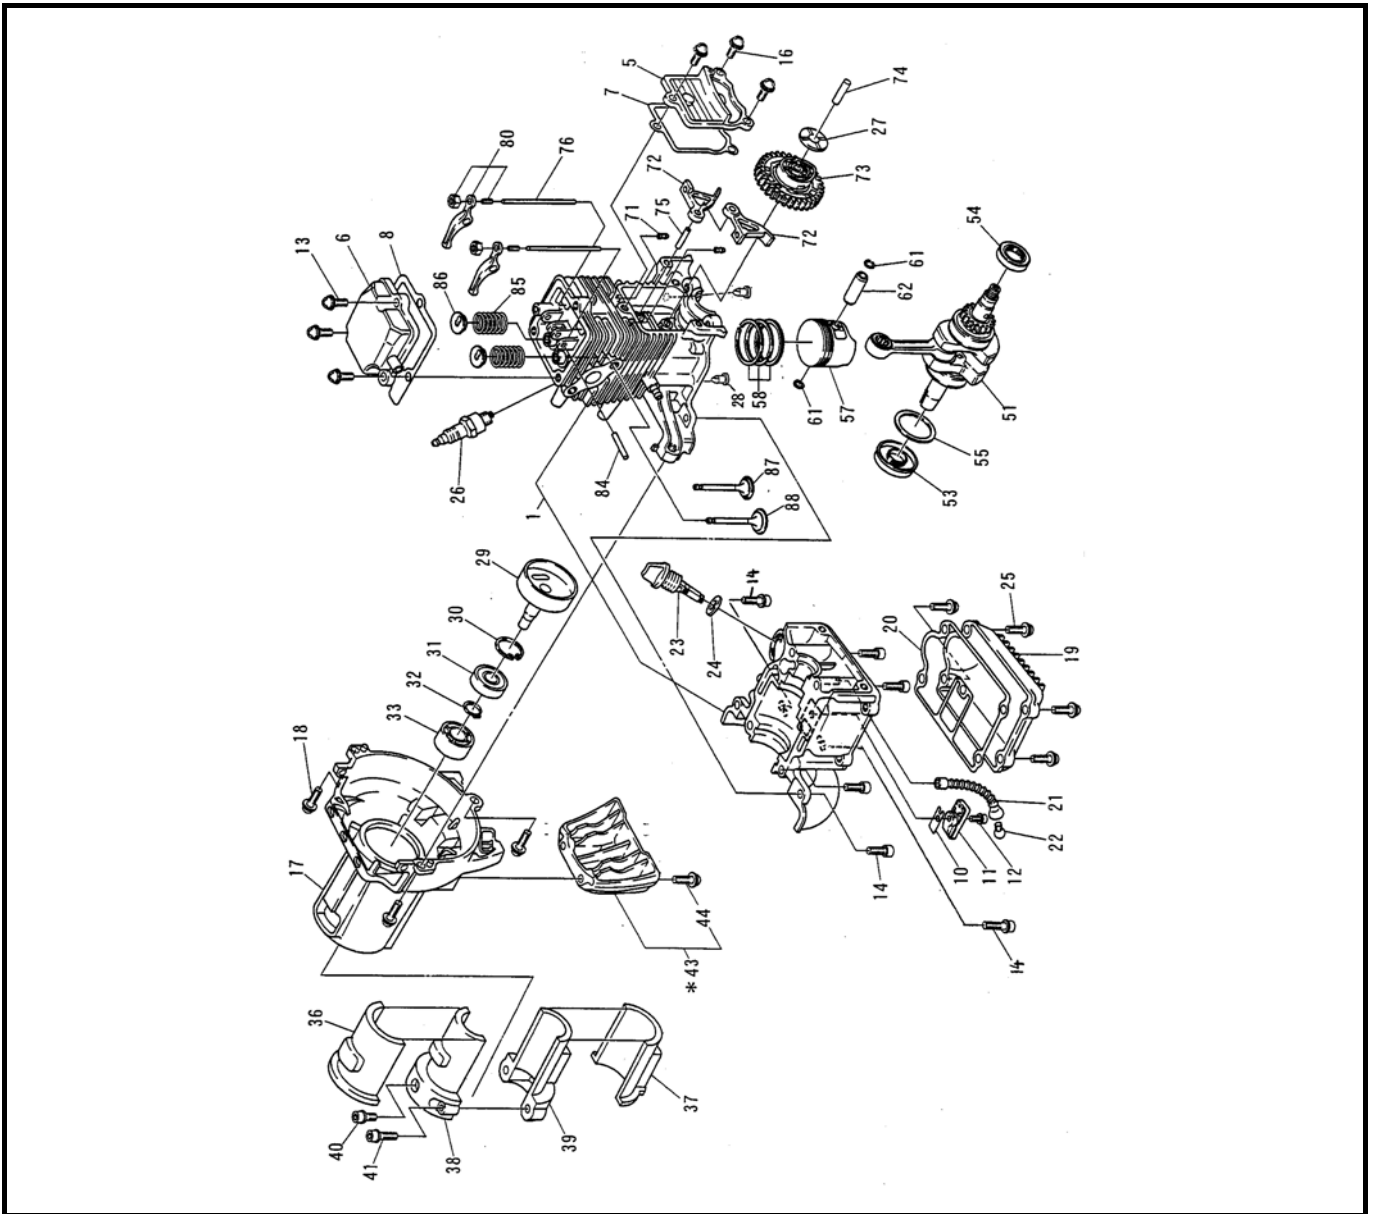

**DISEGNI ESPLOSI**

**VUES ECLATEE**

**EXPLODED VIEWS**

**DECESPUGLIATORI**

**DEBROSSAILLEUSE**

**BRUSHCUTTERS**

Rif. Bild	Codice – P/N Teilnummer	Descrizione	Description	Qty Anz	Note Hinweis
1	5921005002	Cilindro	CYLINDER BLOCK SET	1	
5	5921500502	Coperchio camme	COVER CAM GEAR	1	
6	5921004001	Coperchio Valvole	ROCKER COVER COMPL	1	
7	5921500700	Guarnizione camme	GASKET COVER CAM GEAR	1	
8	5921500800	Guarnizione Valvole	GASKET ROCKER COVER	1	
10	5921501000	Valvola lamellare	LEAD VALVE	1	
11	5921501100	Supporto valvola	RETAINER PLATE	1	
12	0119049980	Vite a brugola	SOCKET HEAD BOLT	1	M4x10
13	0043605160	Vite	SCREW ASSY	3	M5x16
14	0119059510	Vite a brugola	SOCKET HEAD BOLT	8	M5x14
16	0043605140	Vite	SCREW ASSY	3	M5x14
17	6241500203	Sede campana frizione	CASE CLUTCH	1	
18	0043605160	Vite	SCREW ASSY	3	M5x16
19	5926500000-1	Coppa olio	CASE OIL	1	
20	5926500100	Guarnizione coppa olio	GASKET CASE	1	
21	5926500200-1	Tubo olio	TUBE OIL	1	
22	5926500300	Contrappeso tubo	WEIGHT OIL	1	
23	5926500600	Asta olio	OIL GAUGE	1	
24	0213160010	Guarnizione	GASKET	1	
25	0043605180	Vite	SCREW ASSY	4	M5x18
26	0650109950	Candela	PLUG SPARK	1	CMR6A
27	5923503800	Rondella	WASHER	1	NYLON 6
28	5921501800	Valvola sfiato	CHECK VALVE	2	
29	6242003000	Campana frizione	DRUM CLUTCH COMPL	1	
30	0031432000	Anello seeger interno	SNAP RING INNER	1	
31	0600129950	Cuscinetto	BALL BEARING	1	6201DD
32	0031512000	Anello seeger esterno	SNAP RING OUTER	1	
33	6241500300	Distanziale	SPACER	1	
36	6241500401	Ammortizzatore asta 1	DAMPER PIPE 1	1	
37	6241500501	Ammortizzatore asta 2	DAMPER PIPE 2	1	
38	6241500601	Supporto asta 1	BRACKET PIPE 1	1	
39	6241500701	Supporto asta 2	BRACKET PIPE 2	1	
40	0119059900	Vite a brugola	SOCKET HEAD BOLT	1	M5x12
41	0119059950	Vite a brugola	SOCKET HEAD BOLT	2	M5x18
*43	5219002000	Cavalletto	STAND SET	1	Incl.44
44	0140059480	Vite	SCREW	2	M5x14
51	5922003000	Albero motore	CRANK SHAFT ASSY	1	
53	0440129960	Paraolio lato volano	OIL SEAL (L)	1	TC12286
54	0440109970	Paraolio lato autoavvolgente	OIL SEAL (S)	1	TC10205
55	5421500500	Anello albero motore	CLIP	1	
<b>57</b>	5922500900	Pistone	PISTON	1	
58	5922004000	Segmenti pistone	PISTON RING SET	1	
61	0565089970	Anello spinotto	CLIP	2	
62	5232502600	Spinotto pistone	PIN PISTON	1	