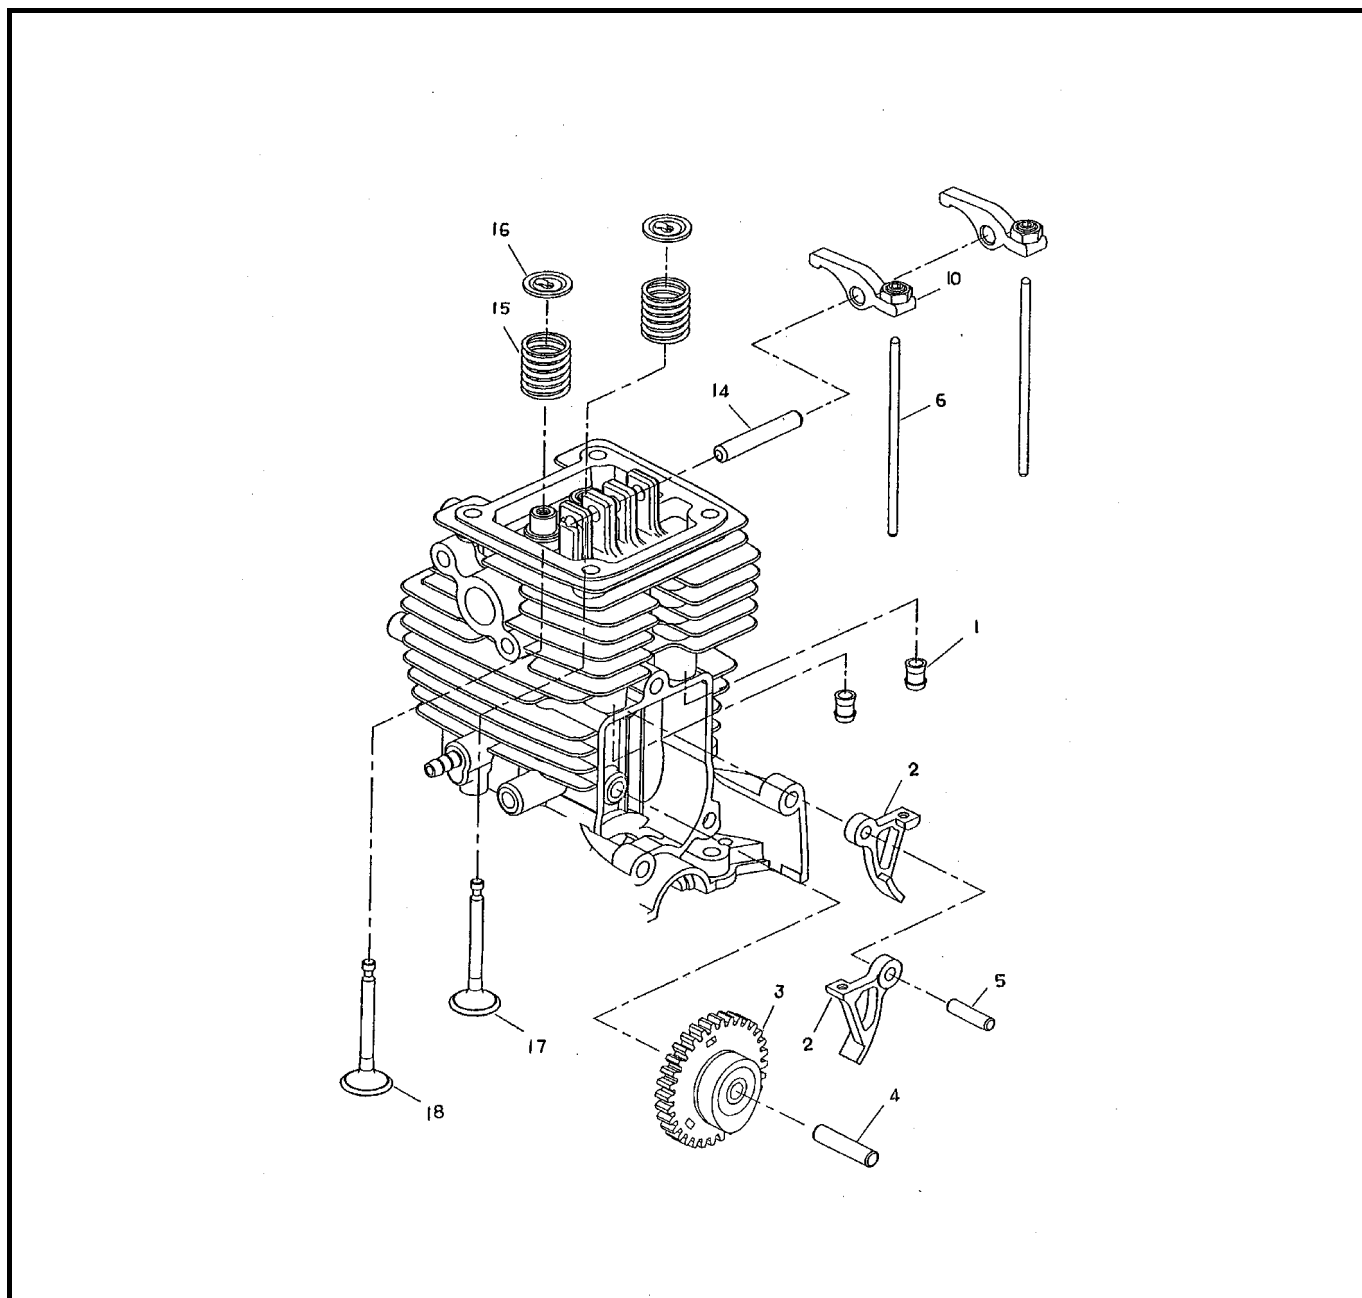

Rif. Bild	Codice - P/N Teilnummer	Descrizione	Description	Qty Anz	Note Hinweis
1	5921501400	Distanziale	SPACER	2	
2	5923500001-1	Cammes	CAMLIFTER	2	
3	5933003000	Ruota dentate cammes	CAMGEAR ASSY	1	
4	5923500501	Albero ruota dentate cammes	SHAFT CAMGEAR	1	
5	5923500600	Albero cammes	SHAFT CAMLIFTER	1	
6	5933500000	Asta	PUSH ROD	2	
10	5933002000	Bilancere	ROCKER ARM ASSY	2	
14	5933500100	Albero bilancere	ROCKER SHAFT	1	
15	5933500200	Molla valvola	VALVE SPRING	2	
16	5933500300	Fermo valvola	RETAINER SPRING	2	
17	5933500400	Valvola di scarico	EXFLAUST VALVE	1	
18	5933500500	Valvola di aspirazione	INTAKE VALVE	1