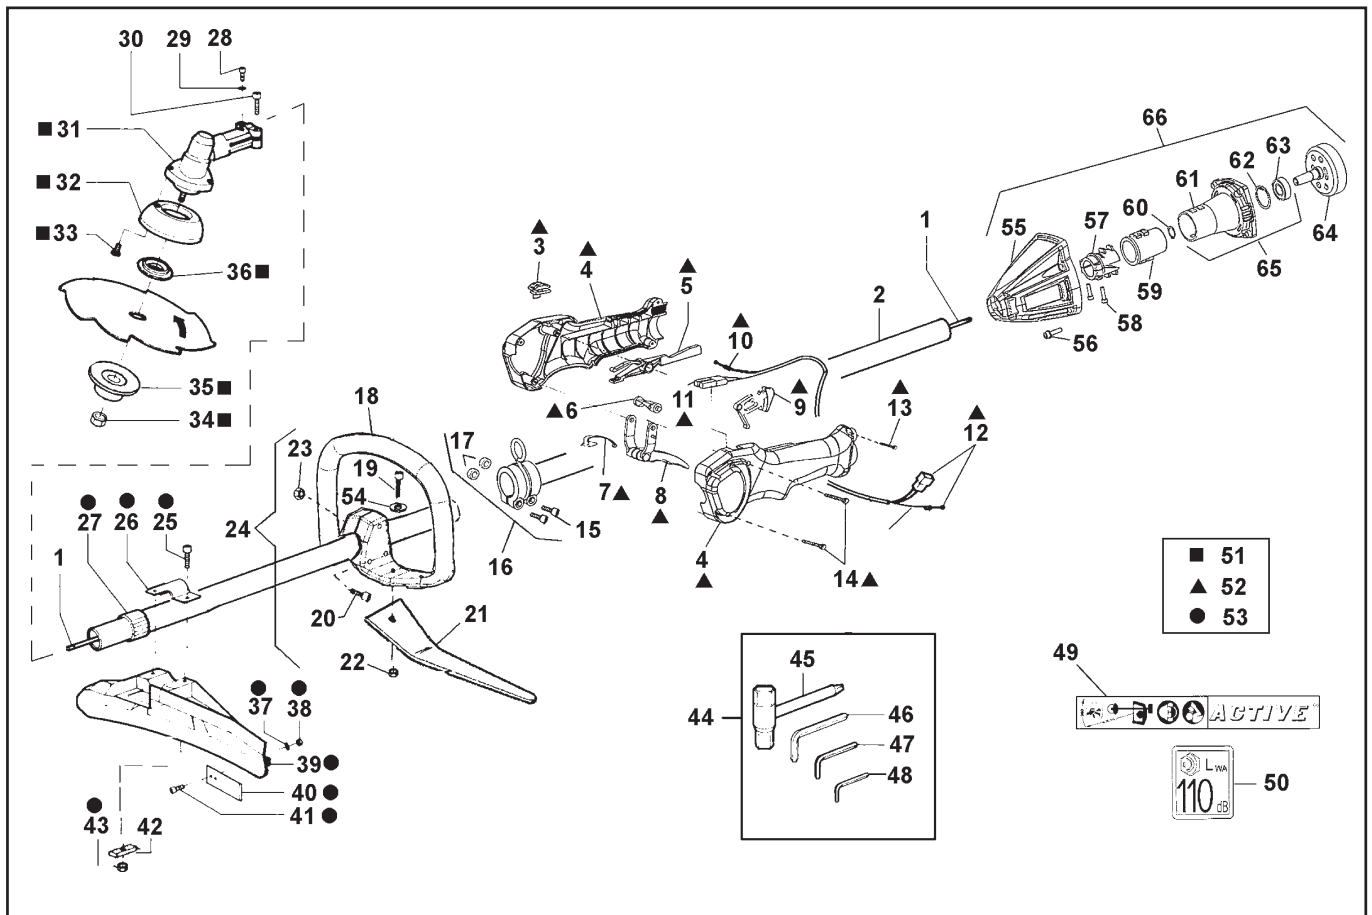

Trasmissione - Transmission 35 4T MOD. L

RIF.	COD.	Q.	DESCRIZIONE - DESCRIPTION	RIF.	COD.	Q.	DESCRIZIONE - DESCRIPTION
REF.	N°/P			REF.	N°/P		
	P/N°				P/N°		
1	21340	1	ALBERO - ARBRE - SHAFT	36	20600	1	FLANGIA - FLASQUE - FLANGE (UPPER)
2	21623	1	TUBO - TUYAU - TUBE (MOD. L)	37	20278	2	RONDELLA - RONDELLE - WASHER
3	21551	1	BOTTONE - BOUTON - KNOB	38	20060	2	DADO - ECROU - NUT
4	21580	1	IMPUGNATURA - POIGNEE - HANDLE	39	21350	1	DIFESA - CAPOT - GUARD (VERDE-GREEN)
5	21583	1	LEVA - LEVIER - LEVER	39	21352	1	DIFESA - CAPOT - GUARD (ROSSA-RED)
6	20868	1	PERNO - PIVOT - PIN	39	21351	1	DIFESA - CAPOT - GUARD (NERA-BLACK)
7	20869	1	MOLLA - RESSORT - SPRING	40	20547	1	LAMETTA - COUTEAU - KNIFE
8	20867	1	LEVA GAS - GAS LEVIER - GAS LEVER	41	20277	2	VITE - VIS - SCREW
9	21584	1	LEVA - LEVIER - LEVER (1/2 GAS)	42	20546	2	PIATTINA - RONDELLE - WASHER
10	20762	1	CAVO - CABLE - CABLE	44	20176	2	DADO - ECROU - NUT
11	21581	1	INTERRUT. - INTERRUPT. - SWITCH	44	20744	1	ATTREZZI - OUTILS - TOOLS
12	21582	1	L-KIT: CAVO - CABLE - CABLE	45	20535	1	CHIAVE CANDELA - SPLUG SPANNER
13	20351	2	VITE - VIS - SCREW	46	20426	1	CHIAVE - SPANNER (5)
14	20435	3	VITE - VIS - SCREW	47	20425	1	CHIAVE - SPANNER (4)
15	20001	2	VITE - VIS - SCREW	48	21159	1	CHIAVE - SPANNER (3)
16	20749	1	GANCIO - CROCHET - HOOK	49	20370	1	ADESIVO - DECAL
17	20060	2	DADO - ECROU - NUT	50	20517	1	ADESIVO - DECAL
18	20745	1	DELTA - POIGNEE - HANDLE	51	20618	1	SCAT. INGR. - COUP. CON. - BEVELGEAR
19	21236	1	VITE - VIS - SCREW	52	21592	1	L-KIT: IMPUGNATURA - POIGNEE - HANDLE
20	21138	3	VITE - VIS - SCREW	53	21360	1	DIFESA - CAPOT - GUARD (VERDE-GREEN)
21	20726	1	PROTEZIONE - PROTECTION - GUARD	53	21362	1	DIFESA - CAPOT - GUARD (ROSSA-RED)
22	20060	1	DADO - ECROU - NUT	53	21361	1	DIFESA - CAPOT - GUARD (NERA-BLACK)
23	20176	3	DADO - ECROU - NUT	54	20278	1	RONDELLA - RONDELLE - WASHER
24	20747	1	DELTA COM. - POIGNEE COM. - COM. HANDLE	55	21617	1	CUFFIA - CARTER - HOUSING
25	20168	2	VITE - VIS - SCREW	56	21644	4	VITE - VIS - SCREW
26	20545	1	FASCETTA - OEILLET - EYELET	57	21715	1	MOZZO - MOYEUX - HUB (Ø 26)
27	20675	1	DISTANZIANE - ENTRETOISE - SPACER	58	20001	2	VITE - VIS - SCREW
28	20173	1	VITE - VIS - SCREW	59	21754	1	ANTIVIBRANTE - AMMORTIS. - SHOCK ABS.
29	20364	1	RONDELLA - RONDELLE - WASHER	60	20218	1	ANELLO ELAST. CIRCLIP - SNAP RING
30	20047	2	VITE - VIS - SCREW	61	21605	1	CUFFIA - CARTER - HOUSING
31	20599	1	SCAT. INGR. - COUP. CON. - BEVELGEAR	62	20642	1	CUSCINETTO - ROULEMENT - BEARING
32	20135	1	COPPETTA - PROTECTION - GUARD	63	20229	1	ANELLO ELAST. CIRCLIP - SNAP RING
33	20172	3	VITE - VIS - SCREW	64	20739	1	CAMPANA - TAMBOUR - DRUM
34	20602	1	DADO - ECROU - NUT (SX)	65	21737	1	KIT: CUFFIA - CARTER - HOUSING
35	20740	1	FLANGIA - FLASQUE - FLANGE (LOWER)	66	21980	1	KIT: CUFFIA - CARTER - HOUSING