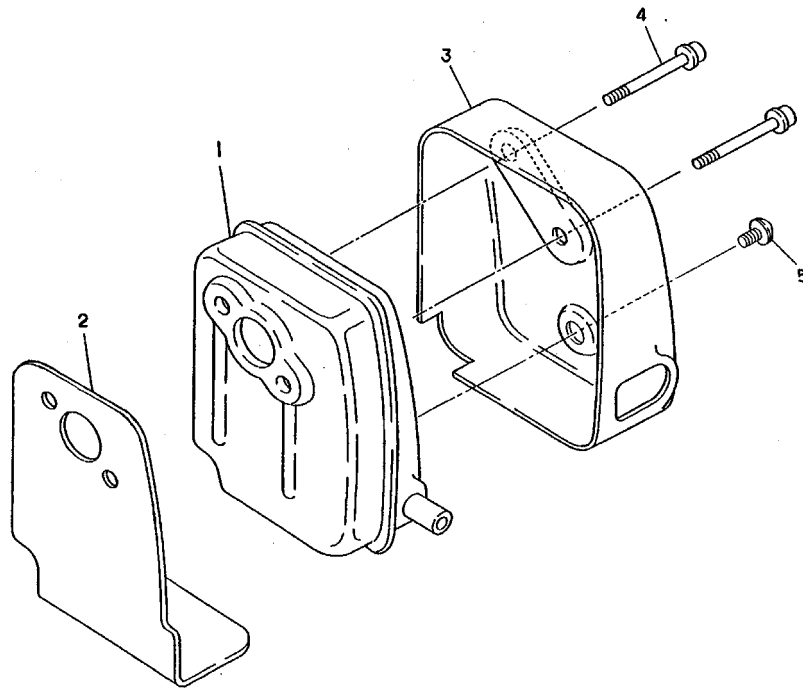

Rif. Bild	Codice – P/N Teilnummer	Descrizione	Description	Qty Anz	Note Hinweis
1	5923001000	Marmitta	MUFFLER EXHAUST	1	
2	5923501601	Guarnizione marmitta	GASKET MFFLER	1	
3	5923503400	Protezione marmitta	COVER MUFFLER	1	
4	0119059520	Vite a brugola	SOCKET HEAD BOLT	2	M5x40W
5	0140059962	Vite	SCREW	1	M5x5