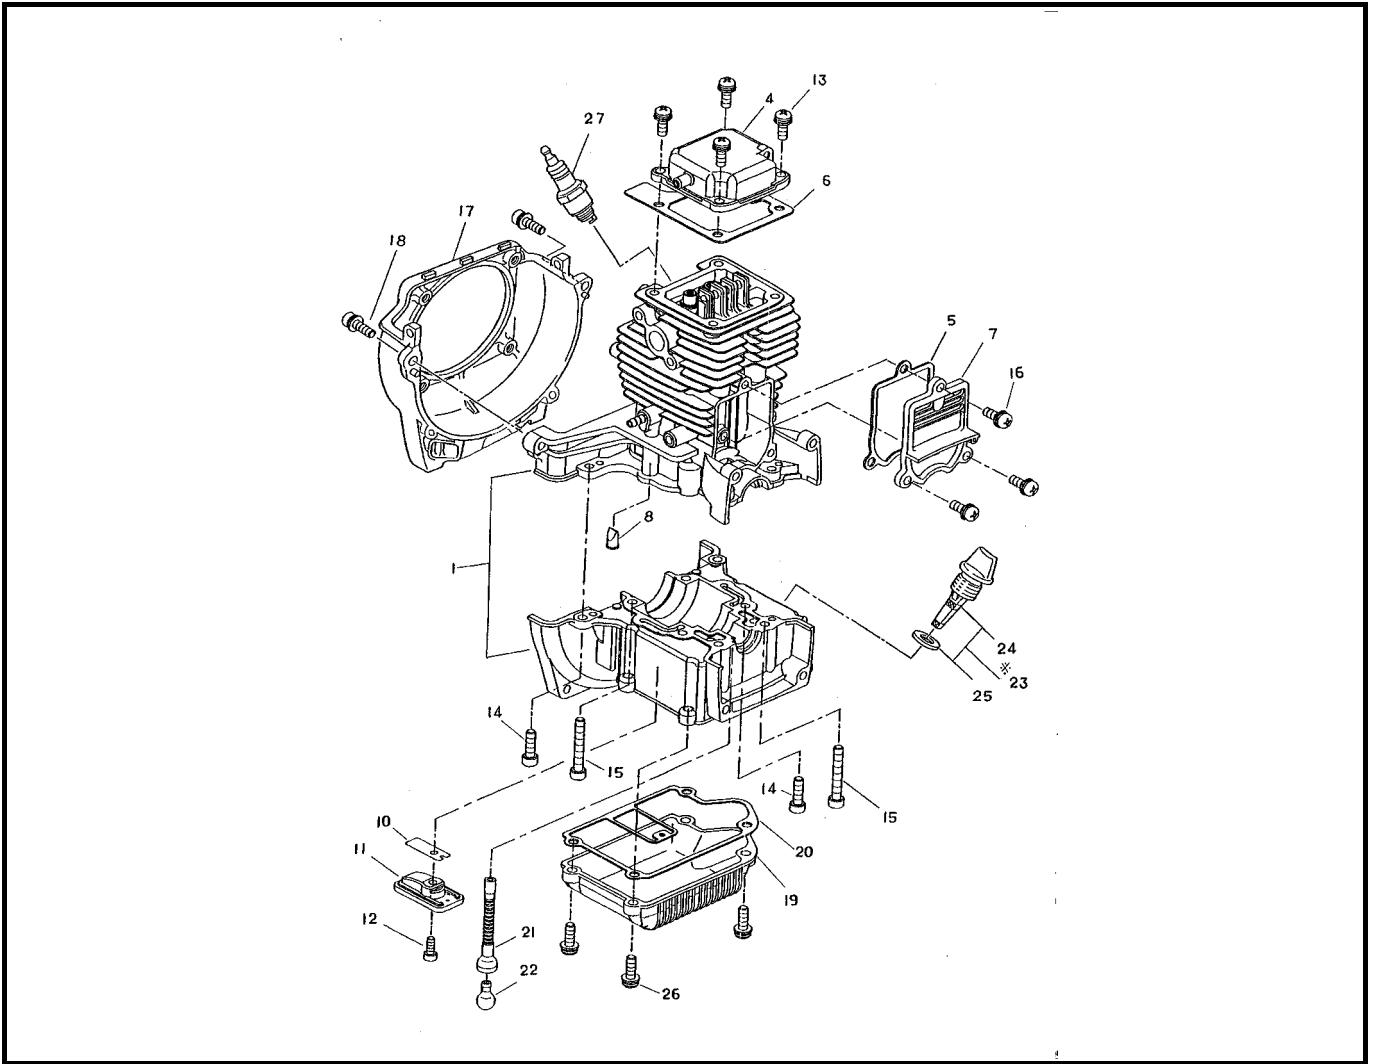

Rif. Bild	Codice – P/N Teilnummer	Descrizione	Description	Qty Anz	Note Hinweis
2	5927001010	Bobina	IGNITION COIL	1	
3	5927001020	Volano	FLYWHEEL	1	
4	5927500100	Cappuccio candela	CAP PLUG	1	
5	0654009931	Molla cappuccio candela	SPRING PLUG CAP	1	
6	5927003000	Cavo start-stop	WIRE COMPL	1	
7	5257018001-1	Cavo start-stop	WIRE COMPL	1	
8	5257500300	Anello in gomma	GROMMET	1	
11	0011306160	Bullone	BOLT ASSY	1	M6x16
13	0031206000	Rondella	WASHER	1	
13	0140049920	Vite	SCREW	2	M4x20
16	5928500000	Pattino frizione	SHOE CLUTCH	2	
17	5928500100	Molla	SPRING	1	
18	5928500200	Bullone frizione	BOLT CLUTCH	2	
19	5928500300	Rondella	WASHER	2	

ACTIVE Modèle T4 35

ACTIVE Mdèle T4 35

Rif. Bild	Codice – P/N Teilnummer	Descrizione	Description	Qty Anz	Note Hinweis
1	5931005000-1	Cilindro	CYLINDER BLOCK SET	1	
4	5931004000	Coperchio valvole	ROCKER COVER COMPL	1	
5	5921500700	Guarnizione coperchio cammes	GASKET COVER CAMGEAR	1	
6	5931500800	Guarnizione coperchio valvole	GASKET ROCKER COVER	1	
7	5921500502	Coperchio cammes	COVER CAMGEAR	1	
8	5921501800	Valvola	CHECK VALVE	2	
10	5921501000	Valvola lamellare	LEAD VALVE	1	
11	5921501100	Supporto valvola lamellare	RETAINER PLATE	1	
12	0119049960	Vite a brugola	SOCKET HEAD BOLT	1	M4X10
13	0043605160	Vite	SCREW ASSEMBLY	4	M5x16 W SW
14	0119059470	Vite a brugola	SOCKET HEAD BOLT	4	M5X16
15	0119059860	Vite a brugola	SOCKET HEAD BOLT	4	M5X33
16	0043605140	Vite	SCREW ASSEMBLY	3	M5x14W SW
17	5935500200	Convogliatore	HOUSING BLOWER	1	
18	0119059531	Vite a brugola	SOCKET HEAD BOLT	4	M5x16W SW
19	5936500000	Coppa olio	CASE OIL	1	
20	5936500100	Guarnizione coppa olio	GASKET CASE	1	
21	5926500200-1	Tubo olio	TUBE OIL	1	
22	5926500300	Contrappeso tubo olio	WEIGHT OIL	1	
*23	5926015000	Asta olio con guarnizione	OIL GAUGE ASSY	1	INCL.24,25
24	5926500600	Asta olio	OIL GAUGE	1	
25	0213169990	Guarnizione asta	GASKET	1	
26	0043605180	Vite	SCREW ASSEMBLY	4	M5x18 W SW
27	0650109950	Candela	PLUG SPARK	1	CMR6A