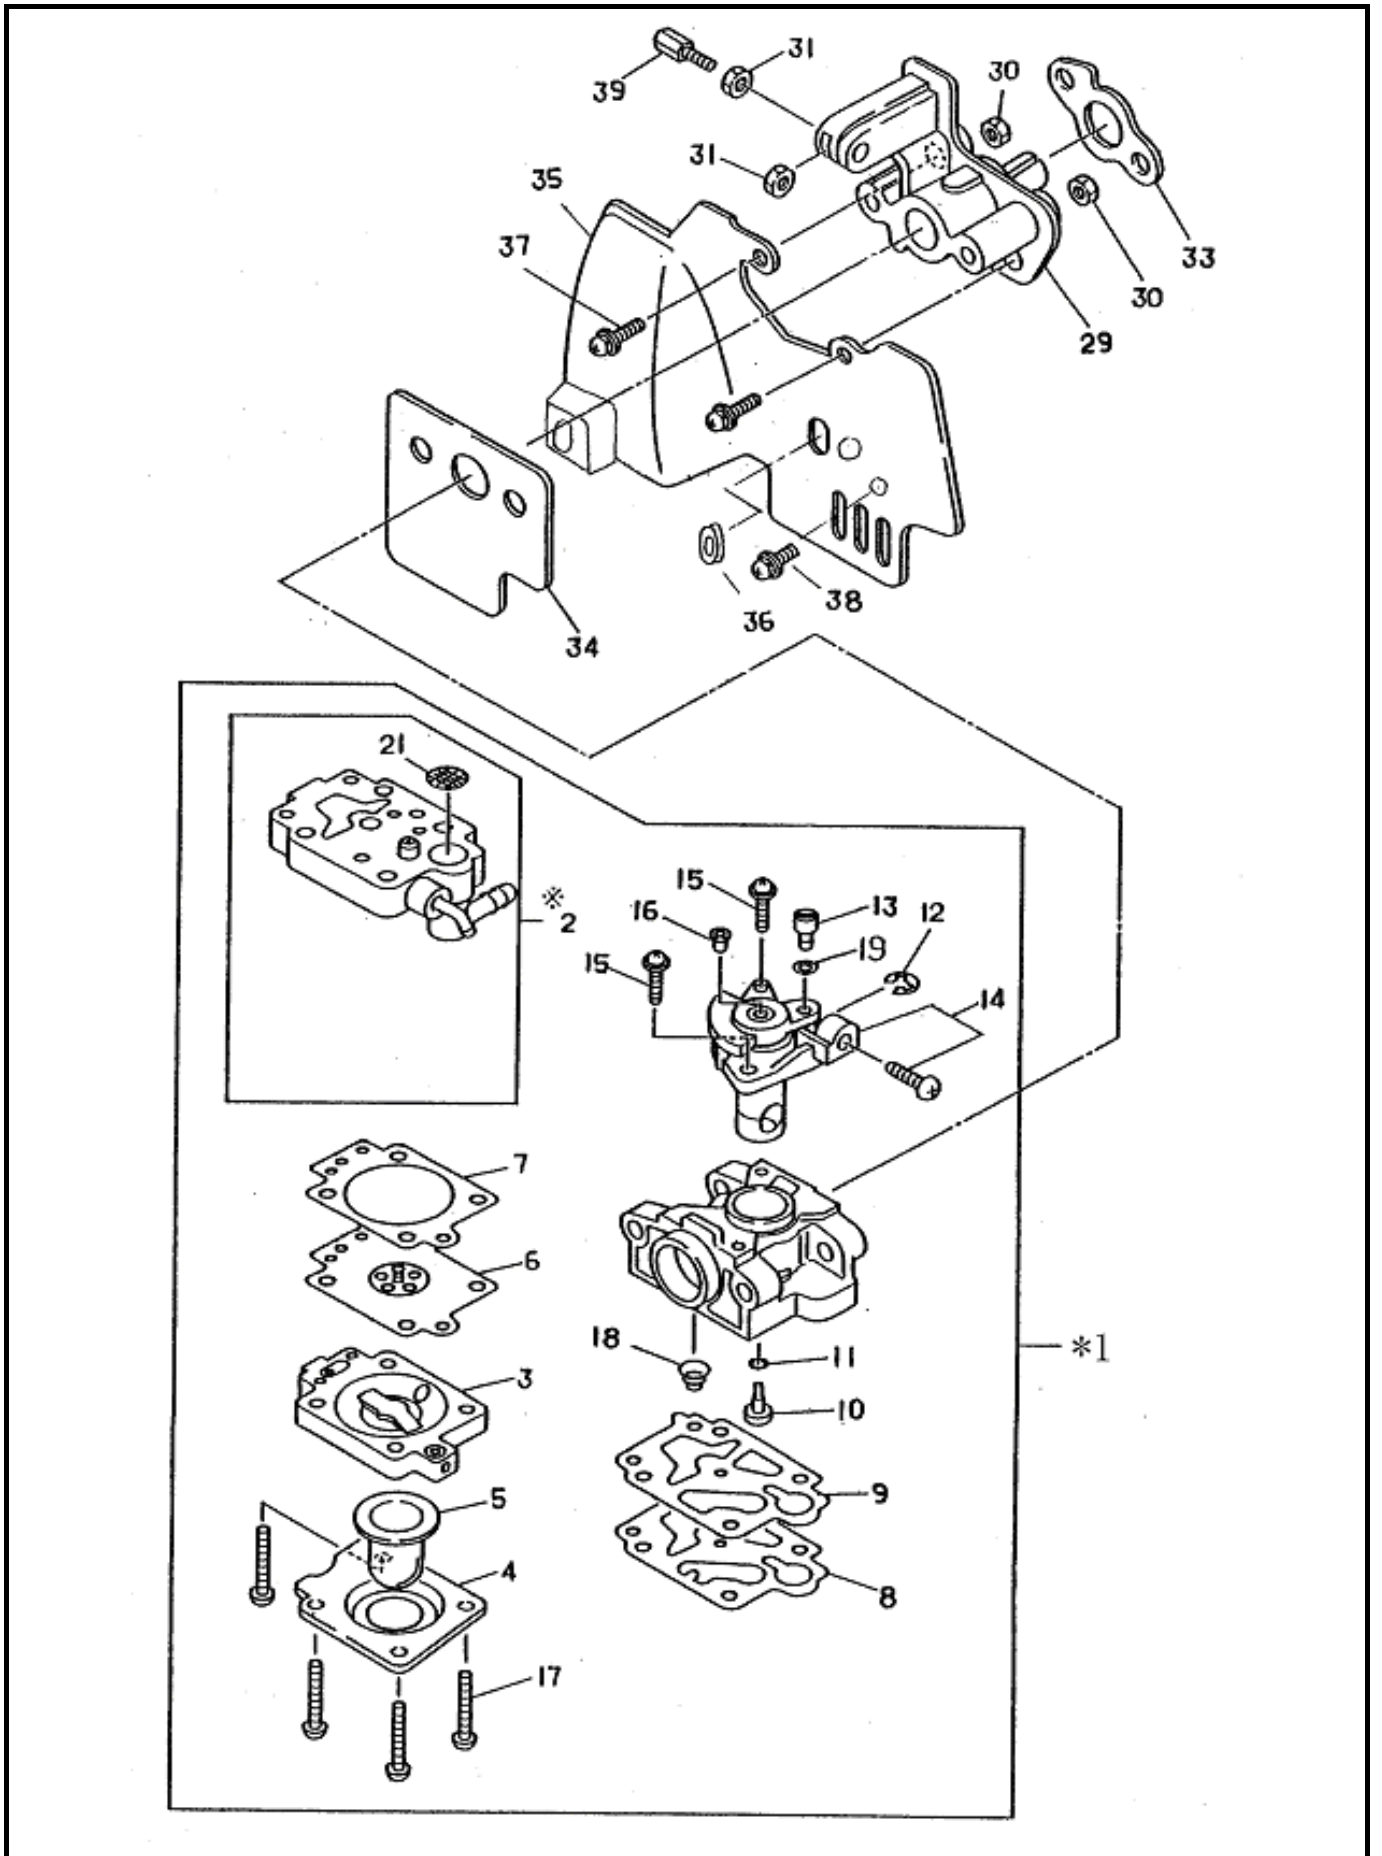

Rif. Bild	Codice – P/N Teilnummer	Descrizione	Description	Qty Anz	Note Hinweis
*1	5936002000	Carburatore	CARBURETOR	1	INCL.2 to 19
*2	5926002060	Corpo pompante	BODY ASSEMBLY PUMP	1	INCL.21
3	5236046140	Corpo aspirante	BODY ASSEMBLY AIR PURGE	1	
4	5236046050	Coperchio bulbo primer	COVER PRIMER PUMP	1	
5	5246001150	Bulbo primer	PUMP PRIMER	1	
6	5926008010	Membrana	DIAPHRAGM ASSY METERING	1	
7	5236046040	Guarnizione membrana	GASKET METERING DIAPHRAGM	1	
8	5246001040	Membrana pompa	DIAPHRAGM PUMP	1	
9	5926002040	Guarnizione pompa	GASKET PUMP	1	
10	5936002010	Getto	JET	1	
11	5246001010	O – RING	O RING	1	
12	5316005120	Anello ferma cavo girevole	RING SPRING RETAINING	1	
13	5236018040	Fermacavo girevole	SWIVEL	1	
14	5936002020	Farfalla	VALVE ASSEMBLY THROTTLE	1	
15	5206008030	Vite	SCREW THROTTLE COLLAR	2	
16	5206008110	Tappo	PLUG	1	
17	5236046010	Vite coperchio primer	SCREW PUMP COVER	4	
18	5926002020	Molla primer	SPRING PUMP	1	
19	5426005030	Rondella	WASHER	1	
21	5016004010	Filtro	SCREEN INLET	1	
29	5923005001	Flangia termica cpl	INSULATOR COMPL	1	INCL.30, 31(2pcs)
30	0170059980	Dado	NUT	2	M5
31	0022706000	Dado	NUT	2	M6
33	5923501801	Guarnizione flangia termica	GASKET INSULATOR	1	
34	5923501900	Guarnizione flangia termica	GASKET CARBURETOR	1	
35	5933500600	Deflettore carburatore	INSULATOR CARBURETOR	1	
36	5257500300	Anello isolante in gomma	GROMMET	1	
37	0043605180	Vite	SCREW ASSEMBLY	2	M5x18 W SW
38	0043605100	Vite	SCREW ASSEMBLY	1	M5x10 W SW
39	0149069960	Vite registro	SCREW CABLE ADJ	1