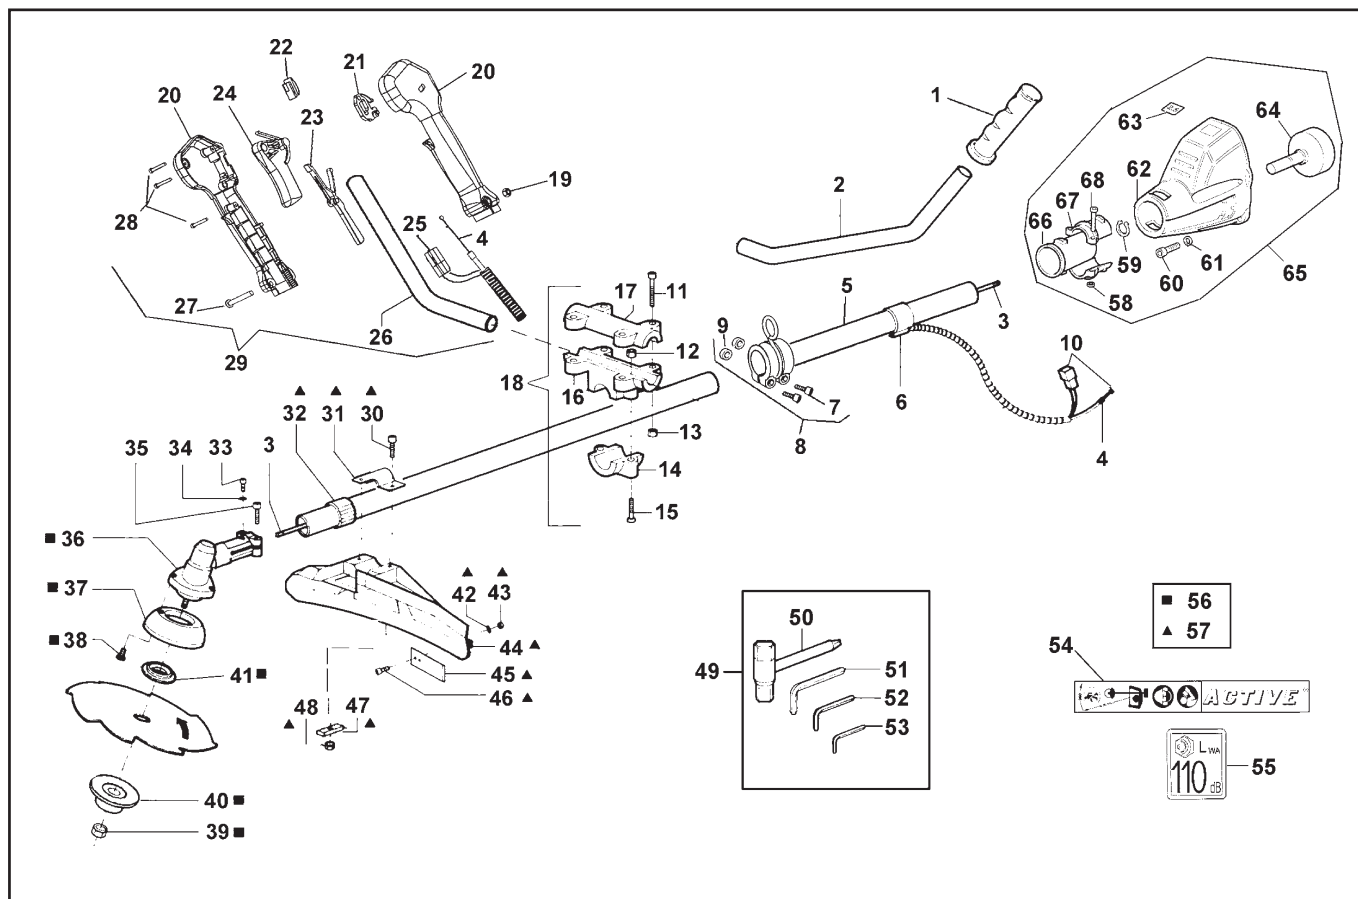

Trasmissione - Transmission 25 4T MOD. B

RIF.	COD.	Q.	DESCRIZIONE - DESCRIPTION	RIF.	COD.	Q.	DESCRIZIONE - DESCRIPTION
REF.	N° / P P / N°			REF.	N° / P P / N°		
1	20859	1	IMPUGNATURA - POIGNEE - HANDLE	37	20135	1	COPPETTA - PROTECTION - GUARD
2	20141	1	MANUBRIO - GUIDON - HANDLE (SX)	38	20172	3	VITE - VIS - SCREW
3	21340	1	ALBERO - ARBRE - SHAFT	39	20602	1	DADO - ECROU - NUT (SX)
4	20761	1	CAVO - CABLE - CABLE	40	20740	1	FLANGIA - FLASQUE - FLANGE (LOWER)
5	20593	1	TUBO - TUYAU - TUBE (MOD. B)	41	20600	1	FLANGIA - FLASQUE - FLANGE (UPPER)
6	20321	1	FASCETTA - OEILLET - EYELET	42	20278	2	RONDELLA - RONDELLE - WASHER
7	20001	2	VITE - VIS - SCREW	43	20060	2	DADO - ECROU - NUT
8	20749	1	GANCIO - CROCHET - HOOK	44	21350	1	DIFESA - CAPOT - GUARD (VERDE-GREEN)
9	20060	2	DADO - ECROU - NUT	44	21352	1	DIFESA - CAPOT - GUARD (ROSSA-RED)
10	21557	1	KIT: CAVO - CABLE - CABLE	44	21351	1	DIFESA - CAPOT - GUARD (NERA-BLACK)
11	20174	4	VITE - VIS - SCREW	45	20547	1	LAMETTA - COUTEAU - KNIFE
12	20176	2	DADO - ECROU - NUT	46	20277	2	VITE - VIS - SCREW
13	20176	4	DADO - ECROU - NUT	47	20546	2	PIATTINA - RONDELLE - WASHER
14	20678	1	FASCETTA - OEILLET - EYELET	48	20176	2	DADO - ECROU - NUT
15	20174	2	VITE - VIS - SCREW	49	20744	1	ATTREZZI - OUTILS - TOOLS
16	20677	1	MOZZO - MOYEUR - HUB	50	20535	1	CHIAVE CANDELA - SPLUG SPANNER
17	20636	1	COPERCHIO - COUVERCLE - COVER	51	20426	1	CHIAVE - SPANNER (5)
18	20679	1	MOZZO COM. - MOYEUR COM. - COMP. HUB	52	20425	1	CHIAVE - SPANNER (4)
19	20061	1	DADO - ECROU - NUT	53	21159	1	CHIAVE - SPANNER (3)
20	21550	1	IMPUGNATURA - POIGNEE - HANDLE	54	20370	1	ADESIVO - DECAL
21	21556	1	LEVA - LEVIER - LEVER (1/2 GAS)	55	20517	1	ADESIVO - DECAL
22	21551	1	BOTTONE - BOUTON - KNOB	56	20618	1	SCAT. INGR. - COUP. CON. - BEVELGEAR
23	21555	1	LEVA - LEVIER - LEVER	57	21360	1	DIFESA - CAPOT - GUARD (VERDE-GREEN)
24	21554	1	LEVA GAS - LEVIER GAS - GAS LEVER	57	21362	1	DIFESA - CAPOT - GUARD (ROSSA-RED)
25	21553	1	INTERRUPT. - INTERRUPT. - SWITCH	57	21361	1	DIFESA - CAPOT - GUARD (NERA-BLACK)
26	20140	1	MANUBRIO - GUIDON - HANDLE (DX)	58	20060	2	DADO - ECROU - NUT
27	20169	1	VITE - VIS - SCREW	59	20218	1	ANELLO ELAS. - CIRCLIP - SNAP RING
28	20334	3	VITE - VIS - SCREW	60	21246	4	VITE - VIS - SCREW
29	21558	1	B-KIT: IMPUG. - POIGNEE - HANDLE	61	20191	4	RONDELLA - RONDELLE - WASHER
30	20168	2	VITE - VIS - SCREW	62	22011	1	COFANO - CAPOT - COVER
31	20545	1	FASCETTA - OEILLET - EYELET	63	22134	1	DECAL 2.5
32	20675	1	DISTANZIALE - ENTRETOISE - SPACER	64	22015	1	CAMPANA - TAMBOUR - DRUM
33	20173	1	VITE - VIS - SCREW	65	22149	1	KIT: CUFFIA - CARTER - HOUSING
34	20364	1	RONDELLA - RONDELLE - WASHER	66	21305	1	AMMORTIZ. - AMORTISS. - SHOCK ABS.
35	20047	2	VITE - VIS - SCREW	67	21299	2	MOZZO - MOYEUR - HUB
36	20599	1	SCAT. INGR. - COUP. CON. - BEVELGEAR	68	20047	2	VITE - VIS - SCREW