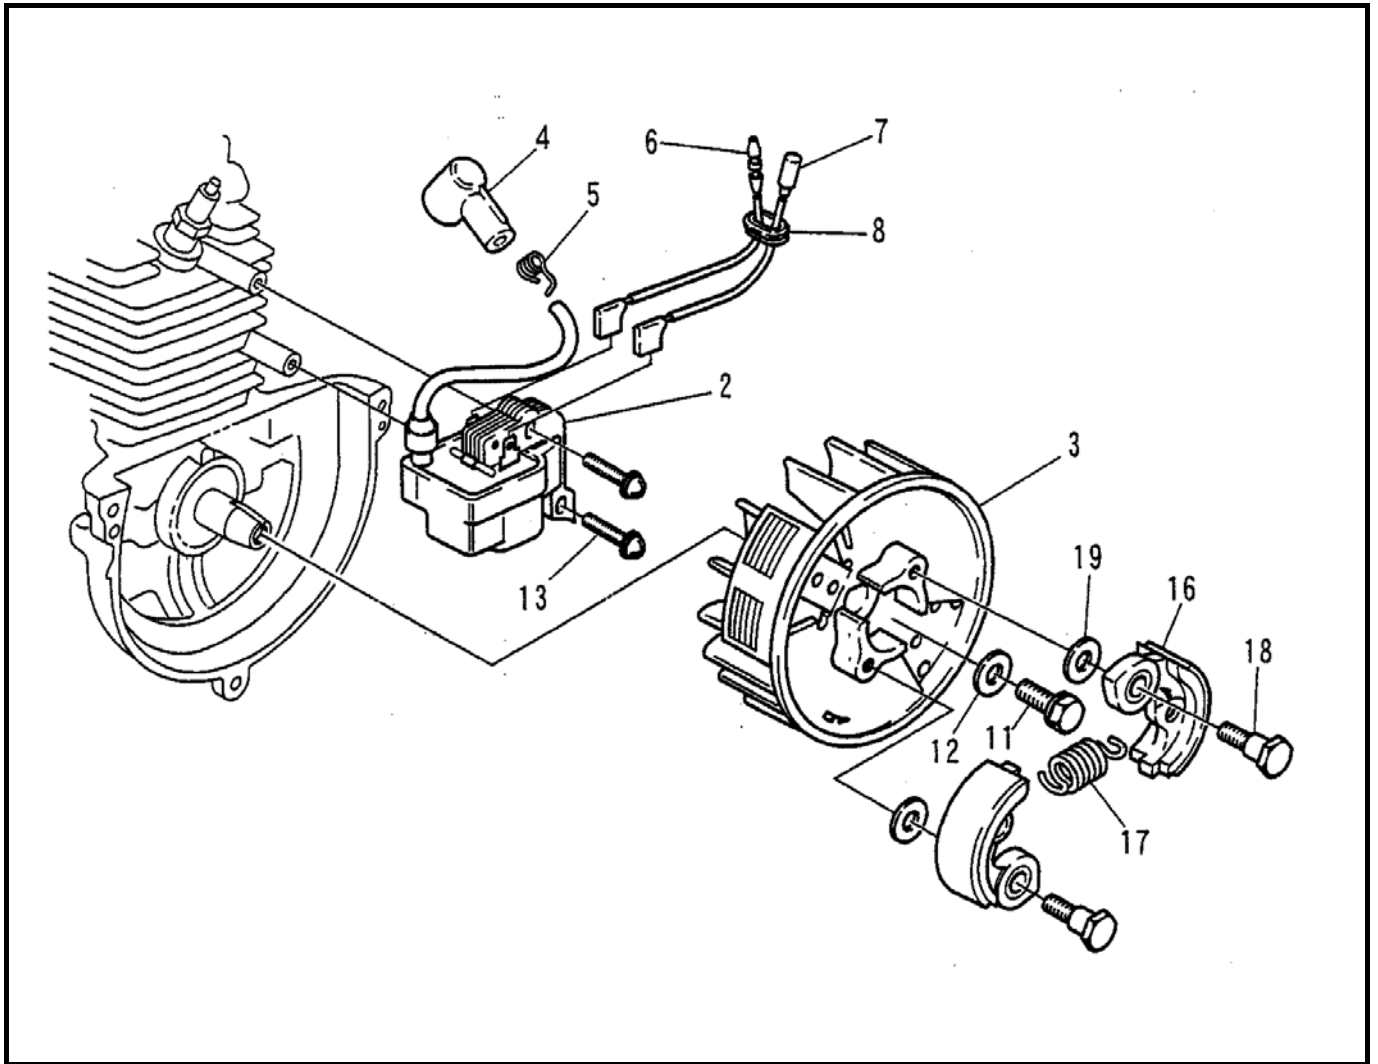

Rif. Bild	Codice – P/N Teilnummer	Descrizione	Description	Qty Anz	Note Hinweis
2	5927001010	Bobina	IGNITION COIL	1	
3	5927001020	Volano	FLYWHEEL	1	
4	5927500100	Cappuccio candela	CAP PLUG	1	
5	0654009931	Molla cappuccio candela	SPRING PLUG CAP	1	
6	5927003000	Cavo start-stop	WIRE COMPL	1	
7	5257018001-1	Cavo start-stop	WIRE COMPL	1	
8	5257500300	Anello in gomma	GROMMET	1	
11	0011306160	Bullone	BOLT ASSY	1	M6x16
13	0031206000	Rondella	WASHER	1	
13	0140049920	Vite	SCREW	2	M4x20
16	5928500000	Pattino frizione	SHOE CLUTCH	2	
17	5928500100	Molla	SPRING	1	
18	5928500200	Bullone frizione	BOLT CLUTCH	2	
19	5928500300	Rondella	WASHER	2