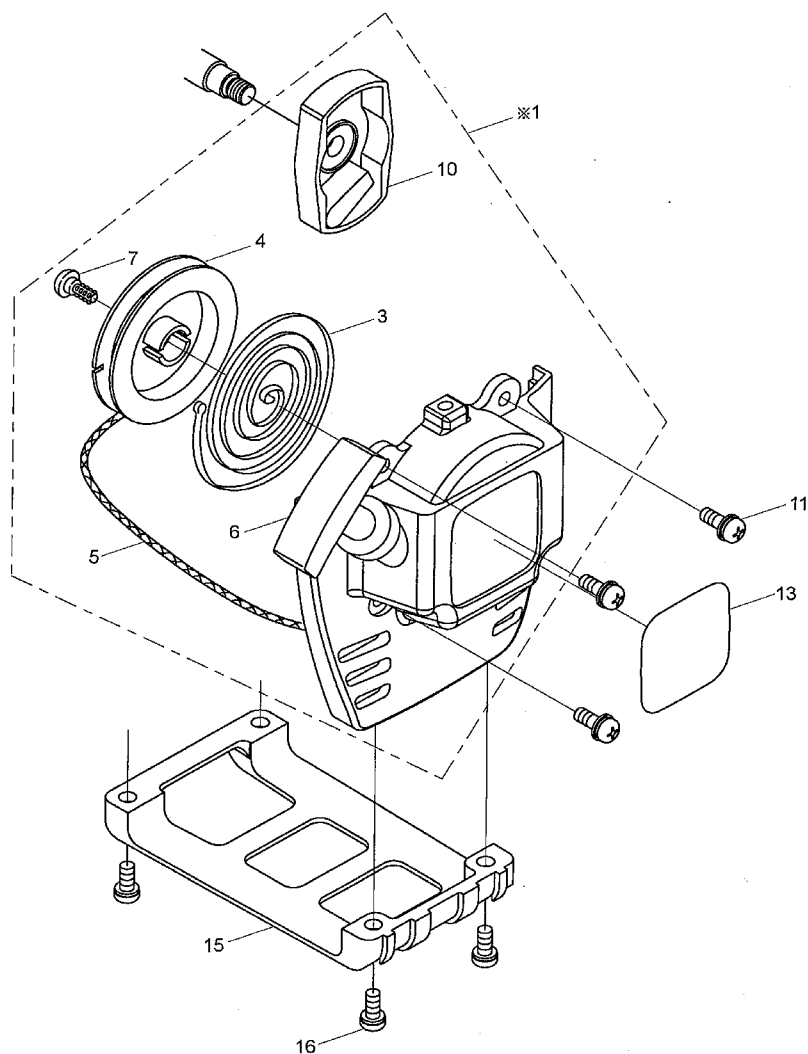

Rif. Bild	Codice – P/N Teilnummer	Descrizione	Description	Qty Anz	Note Hinweis
*1	5935001000	Autoavvolgente cpl	COVER STARTER	1	INCL.2, 10
3	5025001020	Molla avviatore	SPIRAL SPRING	1	
4	5315022020	Puleggia	REEL	1	
5	5315022040	Corda avviatore	STARTER ROPE	1	
6	5215002110	Impugnatura avv.	STARTER KNOB	1	
7	5425003010	Vite	SET SCREW	1	
10	5315023000	Campana avviatore	PULLEY	1	
11	0140059480	Vite	SCREW ASSY	4	M5x14 W SW
15	6345001000	Prot. serbatoio	GUARD TANK	1	
16	0140059480	Vite	SCREW ASSY	4	M5x14 W SW