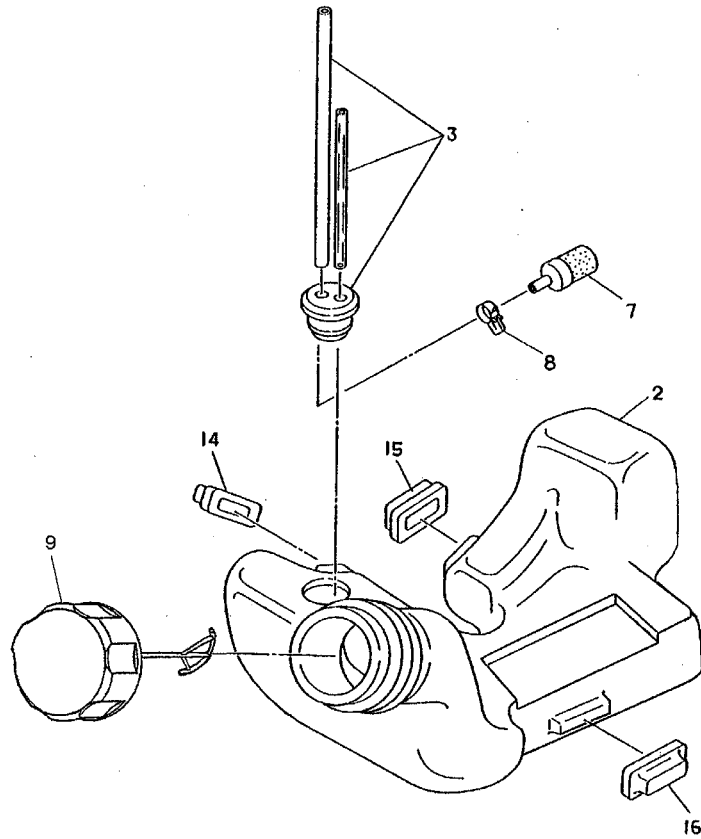

Rif. Bild	Codice – P/N Teilnummer	Descrizione	Description	Qty Anz	Note Hinweis
2	5936500200	Serbatoio	TANK FUEL	1	
3	5936003000	Tubo alimentazione	TUBE	1	
7	5236503900	Filtro pescante benzina	FILTER	1	
8	0561059990	Fascetta	HOSE CLAMP	1	
9	5926013000	Tappo cpl	CAP FUELTANK ASSY	1	
14	5036500200-1	Antivibrante	PLATE	1	
15	5036500300-1	Antivibrante	PLATE	1	
16	5196500301	Antivibrante	DAMPER	1