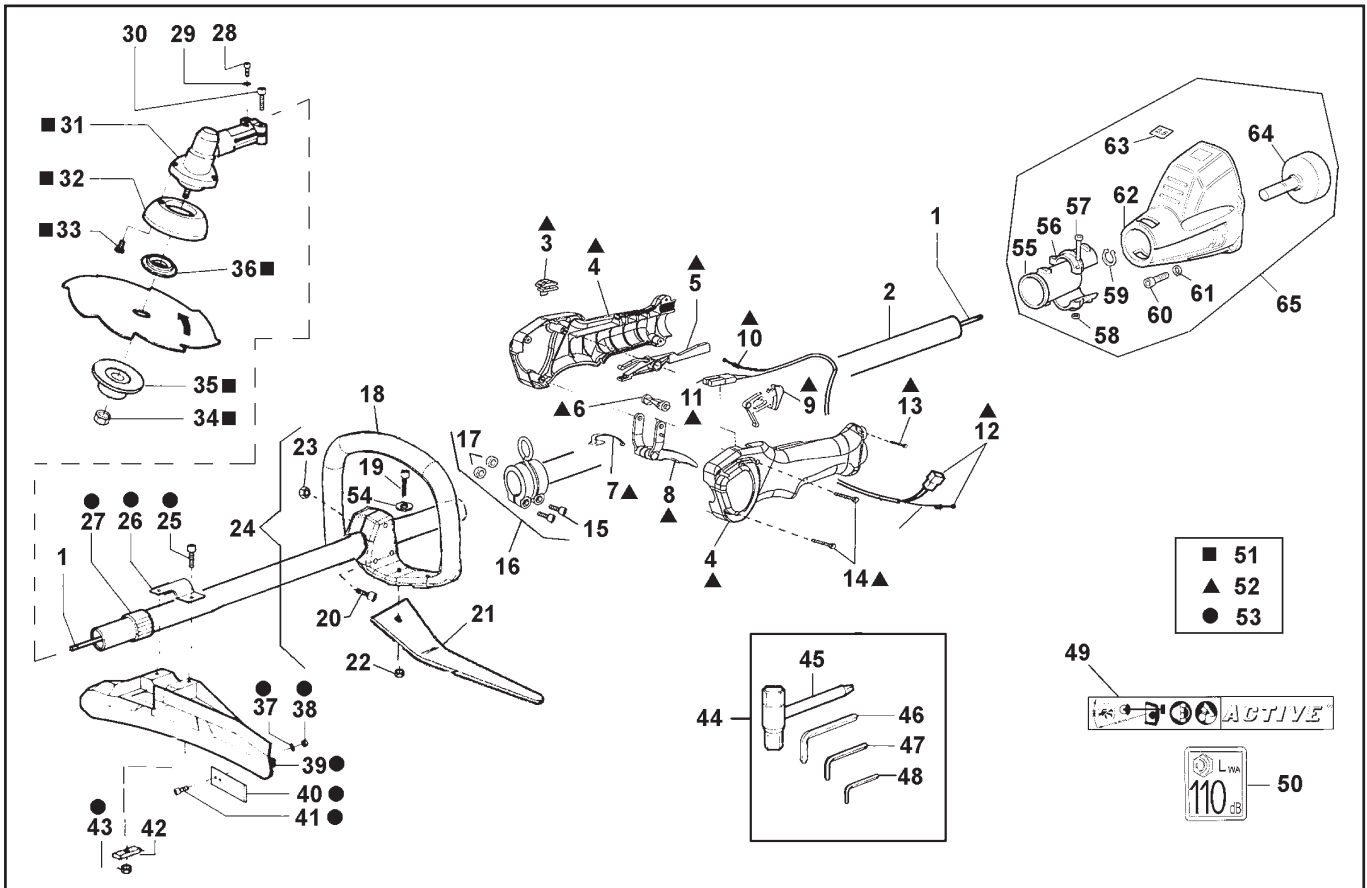

Trasmissione - Transmission 25 4T MOD. L

RIF.	COD.	Q.	DESCRIZIONE - DESCRIPTION	RIF.	COD.	Q.	DESCRIZIONE E - DESCRIPTION
REF.	N°/P P/N°			REF.	N°/P P/N°		
1	21340	1	ALBERO - ARBRE - SHAFT	36	20600	1	FLANGIA - FLASQUE - FLANGE (UPPER)
2	21623	1	TUBO - TUYAU - TUBE (MOD. L)	37	20278	2	RONDELLA - RONDELLE - WASHER
3	21551	1	BOTTONE - BOUTON - KNOB	38	20060	2	DADO - ECROU - NUT
4	21580	1	IMPUGNATURA - POIGNEE - HANDLE	39	21350	1	DIFESA - CAPOT - GUARD (VERDE-GREEN)
5	21583	1	LEVA - LEVIER - LEVER		21352	1	DIFESA - CAPOT - GUARD (ROSSA-RED)
6	20868	1	PERNO - PIVOT - PIN		21351	1	DIFESA - CAPOT - GUARD (NERA-BLACK)
7	20869	1	MOLLA - RESSORT - SPRING	40	20547	1	LAMETTA - COUTEAU - KNIFE
8	20867	1	LEVA GAS - GAS LEVIER - GAS LEVER	41	20277	2	VITE - VIS - SCREW
9	21584	1	LEVA - LEVIER - LEVER (1/2 GAS)	42	20546	2	PIATTINA - RONDELLE - WASHER
10	20762	1	CAVO - CABLE - CABLE	44	20176	2	DADO - ECROU - NUT
11	21581	1	INTERRUT. - INTERRUPT. - SWITCH	44	20744	1	ATTREZZI - OUTILS - TOOLS
12	21582	1	L-KIT: CAVO - CABLE - CABLE	45	20535	1	CHIAVE CANDELA - SPLUG SPANNER
13	20351	2	VITE - VIS - SCREW	46	20426	1	CHIAVE - SPANNER (5)
14	20435	3	VITE - VIS - SCREW	47	20425	1	CHIAVE - SPANNER (4)
15	20001	2	VITE - VIS - SCREW	48	21159	1	CHIAVE - SPANNER (3)
16	20749	1	GANCIO - CROCHET - HOOK	49	20370	1	ADESIVO - DECAL
17	20060	2	DADO - ECROU - NUT	50	20517	1	ADESIVO - DECAL
18	20745	1	DELTA - POIGNEE - HANDLE	51	20618	1	SCAT. INGR. - COUP. CON. - BEVELGEAR
19	21236	1	VITE - VIS - SCREW	52	21592	1	L-KIT: IMPUGNATURA - POIGNEE - HANDLE
20	21138	3	VITE - VIS - SCREW	53	21360	1	DIFESA - CAPOT - GUARD (VERDE-GREEN)
21	20726	1	PROTEZIONE - PROTECTION - GUARD		21362	1	DIFESA - CAPOT - GUARD (ROSSA-RED)
22	20060	1	DADO - ECROU - NUT		21361	1	DIFESA - CAPOT - GUARD (NERA-BLACK)
23	20176	3	DADO - ECROU - NUT	54	20278	1	RONDELLA - RONDELLE - WASHER
24	20747	1	DELTA COM. - POIGNEE COM. - COM. HANDLE	55	21305	1	AMMORTIZ. - AMORTISS. - SHOCK ABS.
25	20168	2	VITE - VIS - SCREW	56	21299	2	MOZZO - MOYEUX - HUB
26	20545	1	FASCETTA - OEILLET - EYELET	57	20047	2	VITE - VIS - SCREW
27	20675	1	DISTANZIALE - ENTRETOISE - SPACER	58	20060	2	DADO - ECROU - NUT
28	20173	1	VITE - VIS - SCREW	59	20218	1	ANELLO ELAS. - CIRCLIP - SNAP RING
29	20364	1	RONDELLA - RONDELLE - WASHER	60	21246	4	VITE - VIS - SCREW
30	20047	2	VITE - VIS - SCREW	61	20191	4	RONDELLA - RONDELLE - WASHER
31	20599	1	SCAT. INGR. - COUP. CON. - BEVELGEAR	62	22011	1	COFANO - CAPOT - COVER
32	20135	1	COPPETTA - PROTECTION - GUARD	63	22134	1	DECAL 2.5
33	20172	3	VITE - VIS - SCREW	64	22015	1	CAMPANA - TAMBOUR - DRUM
34	20602	1	DADO - ECROU - NUT (SX)	65	22149	1	KIT: CUFFIA - CARTER - HOUSING
35	20740	1	FLANGIA - FLASQUE - FLANGE (LOWER)