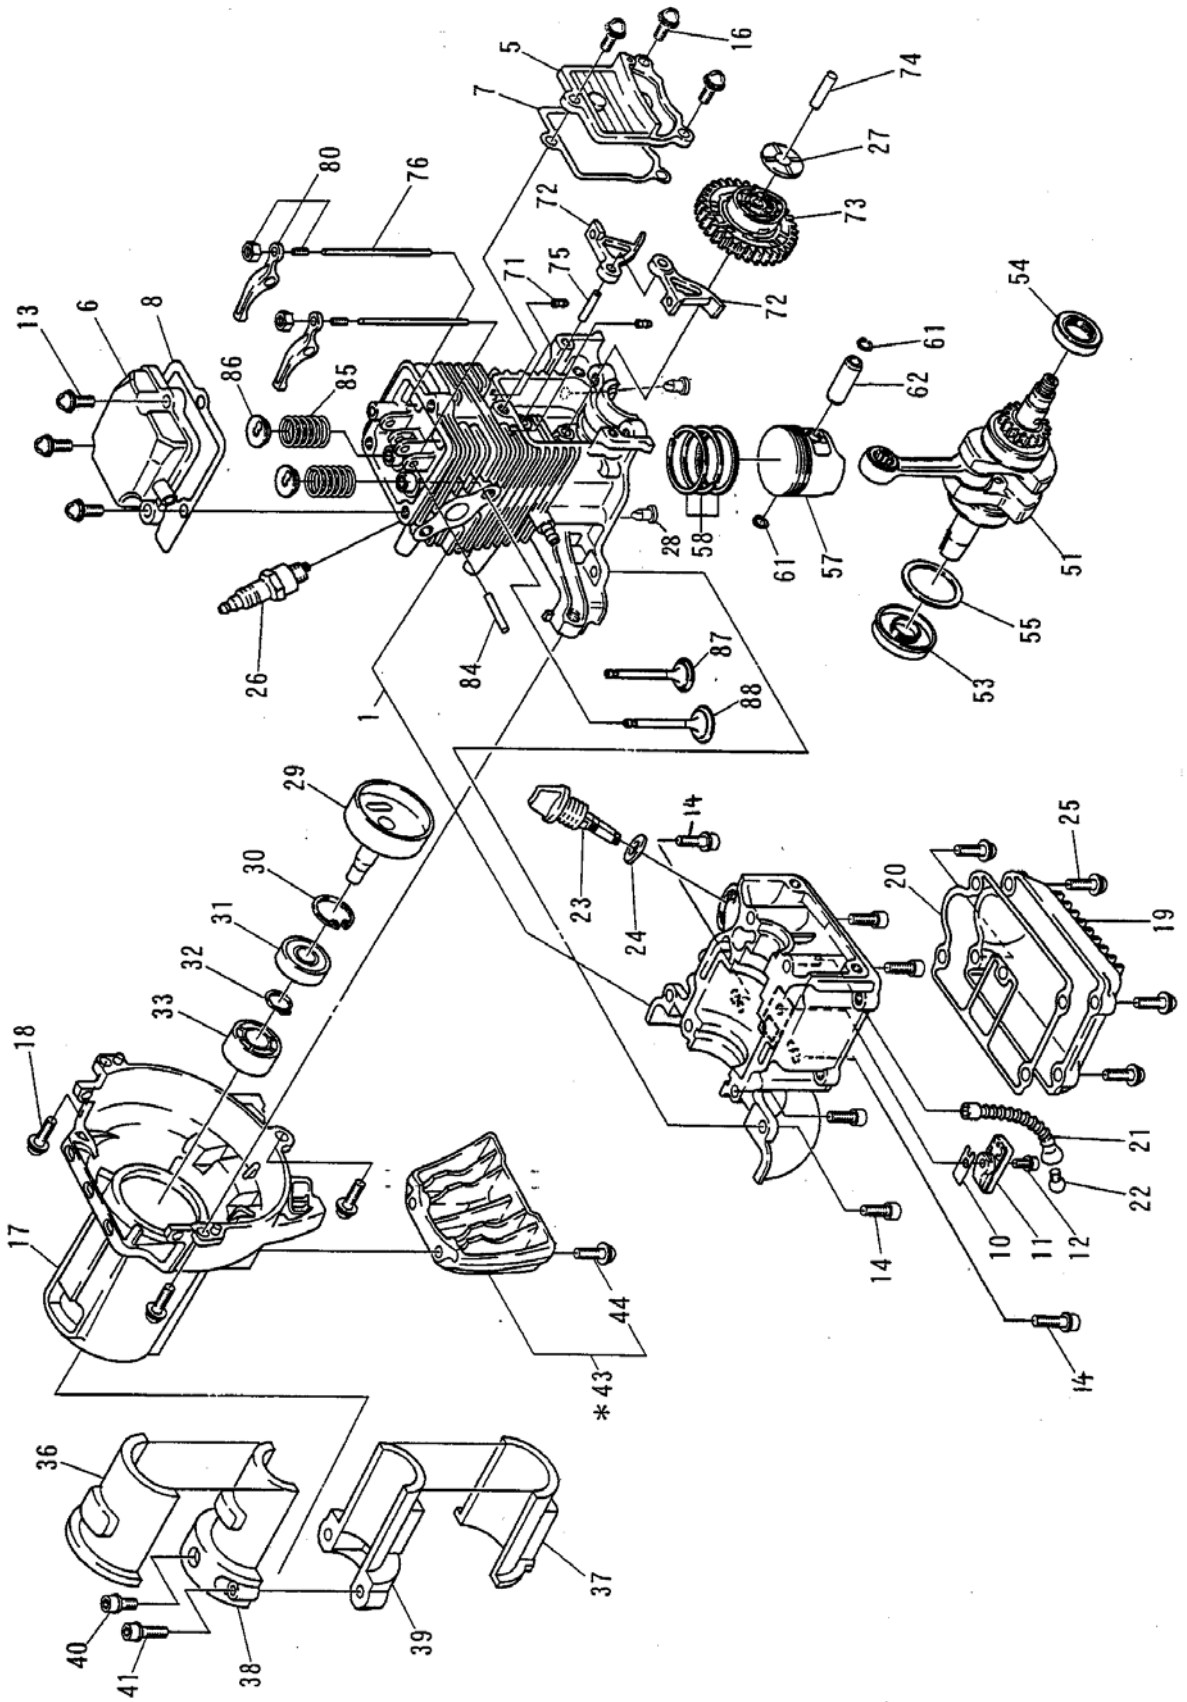

**DISEGNI ESPLOSI**

**VUES ECLATEE**

**EXPLODED VIEWS**

**DECESPUGLIATORI**

**DEBROSSAILLEUSE**

**BRUSHCUTTERS**

Rif. Bild	Codice – P/N Teilnummer	Descrizione	Description	Qty Anz	Note Hinweis
1	5921005002	Cilindro	CYLINDER BLOCK SET	1	
5	5921500502	Coperchio camme	COVER CAM GEAR	1	
6	5921004001	Coperchio Valvole	ROCKER COVER COMPL	1	
7	5921500700	Guarnizione camme	GASKET COVER CAM GEAR	1	
8	5921500800	Guarnizione Valvole	GASKET ROCKER COVER	1	
10	5921501000	Valvola lamellare	LEAD VALVE	1	
11	5921501100	Supporto valvola	RETAINER PLATE	1	
12	0119049980	Vite a brugola	SOCKET HEAD BOLT	1	M4x10
13	0043605160	Vite	SCREW ASSY	3	M5x16
14	0119059510	Vite a brugola	SOCKET HEAD BOLT	8	M5x14
16	0043605140	Vite	SCREW ASSY	3	M5x14
17	6241500203	Sede campana frizione	CASE CLUTCH	1	
18	0043605160	Vite	SCREW ASSY	3	M5x16
19	5926500000-1	Coppa olio	CASE OIL	1	
20	5926500100	Guarnizione coppa olio	GASKET CASE	1	
21	5926500200-1	Tubo olio	TUBE OIL	1	
22	5926500300	Contrappeso tubo	WEIGHT OIL	1	
23	5926500600	Asta olio	OIL GAUGE	1	
24	0213160010	Guarnizione	GASKET	1	
25	0043605180	Vite	SCREW ASSY	4	M5x18
26	0650109950	Candela	PLUG SPARK	1	CMR6A
27	5923503800	Rondella	WASHER	1	NYLON 6
28	5921501800	Valvola sfiato	CHECK VALVE	2	
29	6242003000	Campana frizione	DRUM CLUTCH COMPL	1	
30	0031432000	Anello seeger interno	SNAP RING INNER	1	
31	0600129950	Cuscinetto	BALL BEARING	1	6201DD
32	0031512000	Anello seeger esterno	SNAP RING OUTER	1	
33	6241500300	Distanziale	SPACER	1	
36	6241500401	Ammortizzatore asta 1	DAMPER PIPE 1	1	
37	6241500501	Ammortizzatore asta 2	DAMPER PIPE 2	1	
38	6241500601	Supporto asta 1	BRACKET PIPE 1	1	
39	6241500701	Supporto asta 2	BRACKET PIPE 2	1	
40	0119059900	Vite a brugola	SOCKET HEAD BOLT	1	M5x12
41	0119059950	Vite a brugola	SOCKET HEAD BOLT	2	M5x18
*43	5219002000	Cavalletto	STAND SET	1	Incl.44
44	0140059480	Vite	SCREW	2	M5x14
51	5922003000	Albero motore	CRANK SHAFT ASSY	1	
53	0440129960	Paraolio lato volano	OIL SEAL (L)	1	TC12286
54	0440109970	Paraolio lato autoavvolgente	OIL SEAL (S)	1	TC10205
55	5421500500	Anello albero motore	CLIP	1	
<b>57</b>	5922500900	Pistone	PISTON	1	
58	5922004000	Segmenti pistone	PISTON RING SET	1	
61	0565089970	Anello spinotto	CLIP	2	
62	5232502600	Spinotto pistone	PIN PISTON	1	