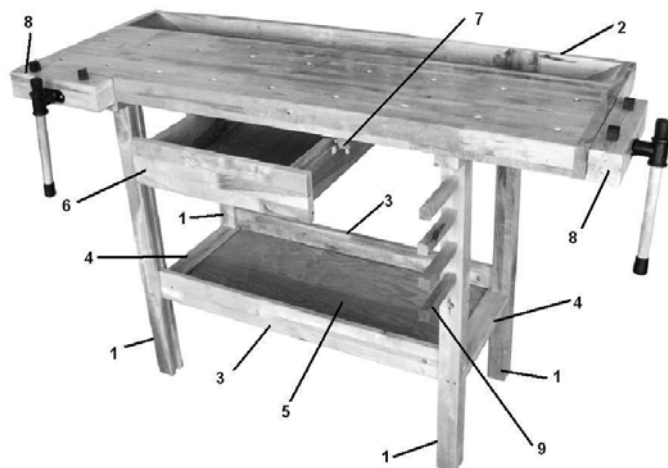

### Dřevěný pracovní stůl BHWB002

#### Berlan pracovní stůl - Váš robustní pracovní stůl!

- Tento robustní Berlan pracovní stůl je vyroben z masivního pravého dřeva a tímto si zachová stabilitu i při zatížení až do 150 kg.
- Odkládací prostor a integrovaný šuplík umožňují bezpečné uložení všech užitečných věcí pro potřebu.
- Pracovní stůl má rozměry 1370 x 500 x 860 mm.
- Hodí se optimálně pro domácí dílnu, tak i pro truhlářské dílny.

#### Montáž:

- Rozložte přehledně všechny díly vedle sebe.
- Položte desku stolu (2) obráceně na zem a namontujte nohy stolu (1).
- Nasadte díly spodní odkládací plochy a to v tomto pořadí: nejprve nasadte boční díly (4), vsuňte odkládací desku (5) a nakonec nasadte podélné díly (3).
- Postavte pracovní stůl na nohy a smontujte šuplík (6) a nasadte šuplíkové lišty (7). Vsuňte do lišt smontovaný šuplík.
- Vsaďte do desky stolu upínací tyče (8).