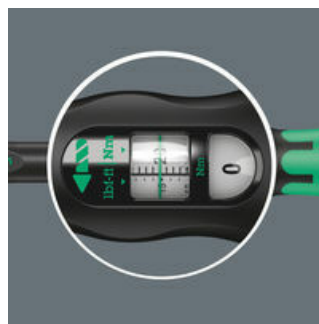

Momentové klíče Click-Torque C 4 s přepínací ráčnou, 60-300 Nm, 1/2" x 60-300

Nm

Nastavitelné momentové klíče Click-Torque s přepínací ráčnou

Řada momentových klíčů Click-Torque

Přesně

Jednoduše a bezpečně

Jednoduché nastavení

Chceme, aby práce s momentovými klíči byla jednoduchá a přesná. Proto jsme vyvinuli momentové klíče Click-Torque. Díky snadnému nastavení, zajištění zadané hodnoty a robustnímu provedení jsou tyto momentové klíče ideálním nářadím pro jakékoliv šroubování, při kterém dochází k utahování předepsaným utahovacím momentem (přepínatelné momentové klíče) nebo utahování a povolování (momentové klíče pro nástrčné nástroje).

Přesnost činí $\pm 3\%$ podle normy DIN EN ISO 6789-1:2017-07.

Snadné nastavení a zajištění požadované hodnoty utahovacího momentu; odečitatelné na hlavní a jemné stupnici.

Se slyšitelným a viditelným zaskočením při dosažení hodnot na stupnici.

Uvolňovací mechanismus

Pro utahování doprava

Robustní modely