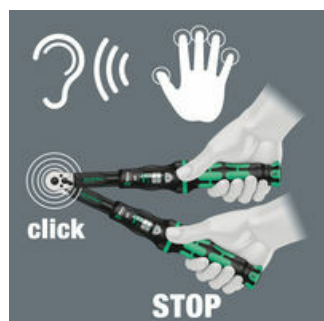

Jednoduché nastavení

Chceme, aby práce s momentovými klíči byla jednoduchá a přesná. Proto jsme vyvinuli momentové klíče Click-Torque. Díky snadnému nastavení, zajištění zadané hodnoty a robustnímu provedení jsou tyto momentové klíče ideálním nářadím pro jakékoliv šroubování, při kterém dochází k utahování předepsaným utahovacím momentem (přepínatelné momentové klíče) nebo utahování a povolování (momentové klíče pro nástrčné nástroje).

Uvolňovací mechanismus

Pro utahování doprava

Robustní modely

Při dosažení nastavené hodnoty utahovacího momentu se mechanismus slyšitelně a viditelně uvolní.

Přepínatelné momentové klíče Click-Torque jsou vhodné pro utahování doprava.