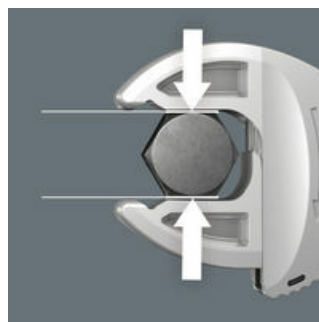

Joker 6004: Automatické a plynule samonastavitelný

Kompaktní skládací pouzdro se čtyřmi přestavitelnými klíči Joker 6004 pokrývá všechny metrické a palcové rozměry v rozsahu použití od 7 do 19 mm nebo 1/4" až 3/4"

Díky automaticky a plynule zabírajícím čelistem vedeným paralelně nahrazuje klíče Joker 6004 všechny jednotlivé rozměry klíčů v daném rozsahu použití.

Joker 6004: Ochrana šroubu

Paralelní hladké čelisti klíče Joker 6004 umožňují tlak přes plochy a lze tak zabránit deformaci matice nebo hlavy šroubu, ke které by mohlo dojít při přenosu síly přes hrany.

Joker 6004: Ráčnová mechanika pro rychlé "šroubování" nebo "utahování"

Funkce ráčny zajišťuje rychlé a plynulé utahování bez sejmutí klíče.

Joker 6004: Malý zpětný úhel otáčení

Tvarové čelisti umožňují zpětný úhel otáčení pouhých 30°.