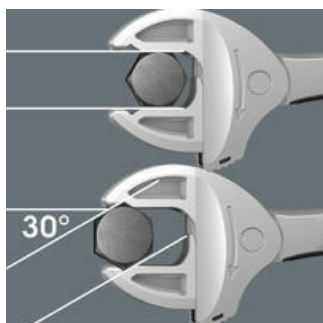

Joker 6004: Automatické a plynule samonastavitelný

Kompaktní skládací pouzdro se čtyřmi přestavitelnými klíči Joker 6004 pokrývá všechny metrické a palcové rozměry v rozsahu použití od 7 do 19 mm nebo 1/4" až 3/4"

Díky automaticky a plynule zabírajícím čelistem vedeným paralelně nahrazuje klíče Joker 6004 všechny jednotlivé rozměry klíčů v daném rozsahu použití.

Joker 6004: Ochrana šroubu

Paralelní hladké čelisti klíče Joker 6004 umožňují tlak přes plochy a lze tak zabránit deformaci matice nebo hlavy šroubu, ke které by mohlo dojít při přenosu síly přes hrany.

Joker 6004: Ráčnová mechanika pro rychlé "šroubování" nebo "utahování"

Funkce ráčny zajišťuje rychlé a plynulé utahování bez sejmutí klíče.

Joker 6004: Malý zpětný úhel otáčení

Tvarové čelisti umožňují zpětný úhel otáčení pouhých 30°.